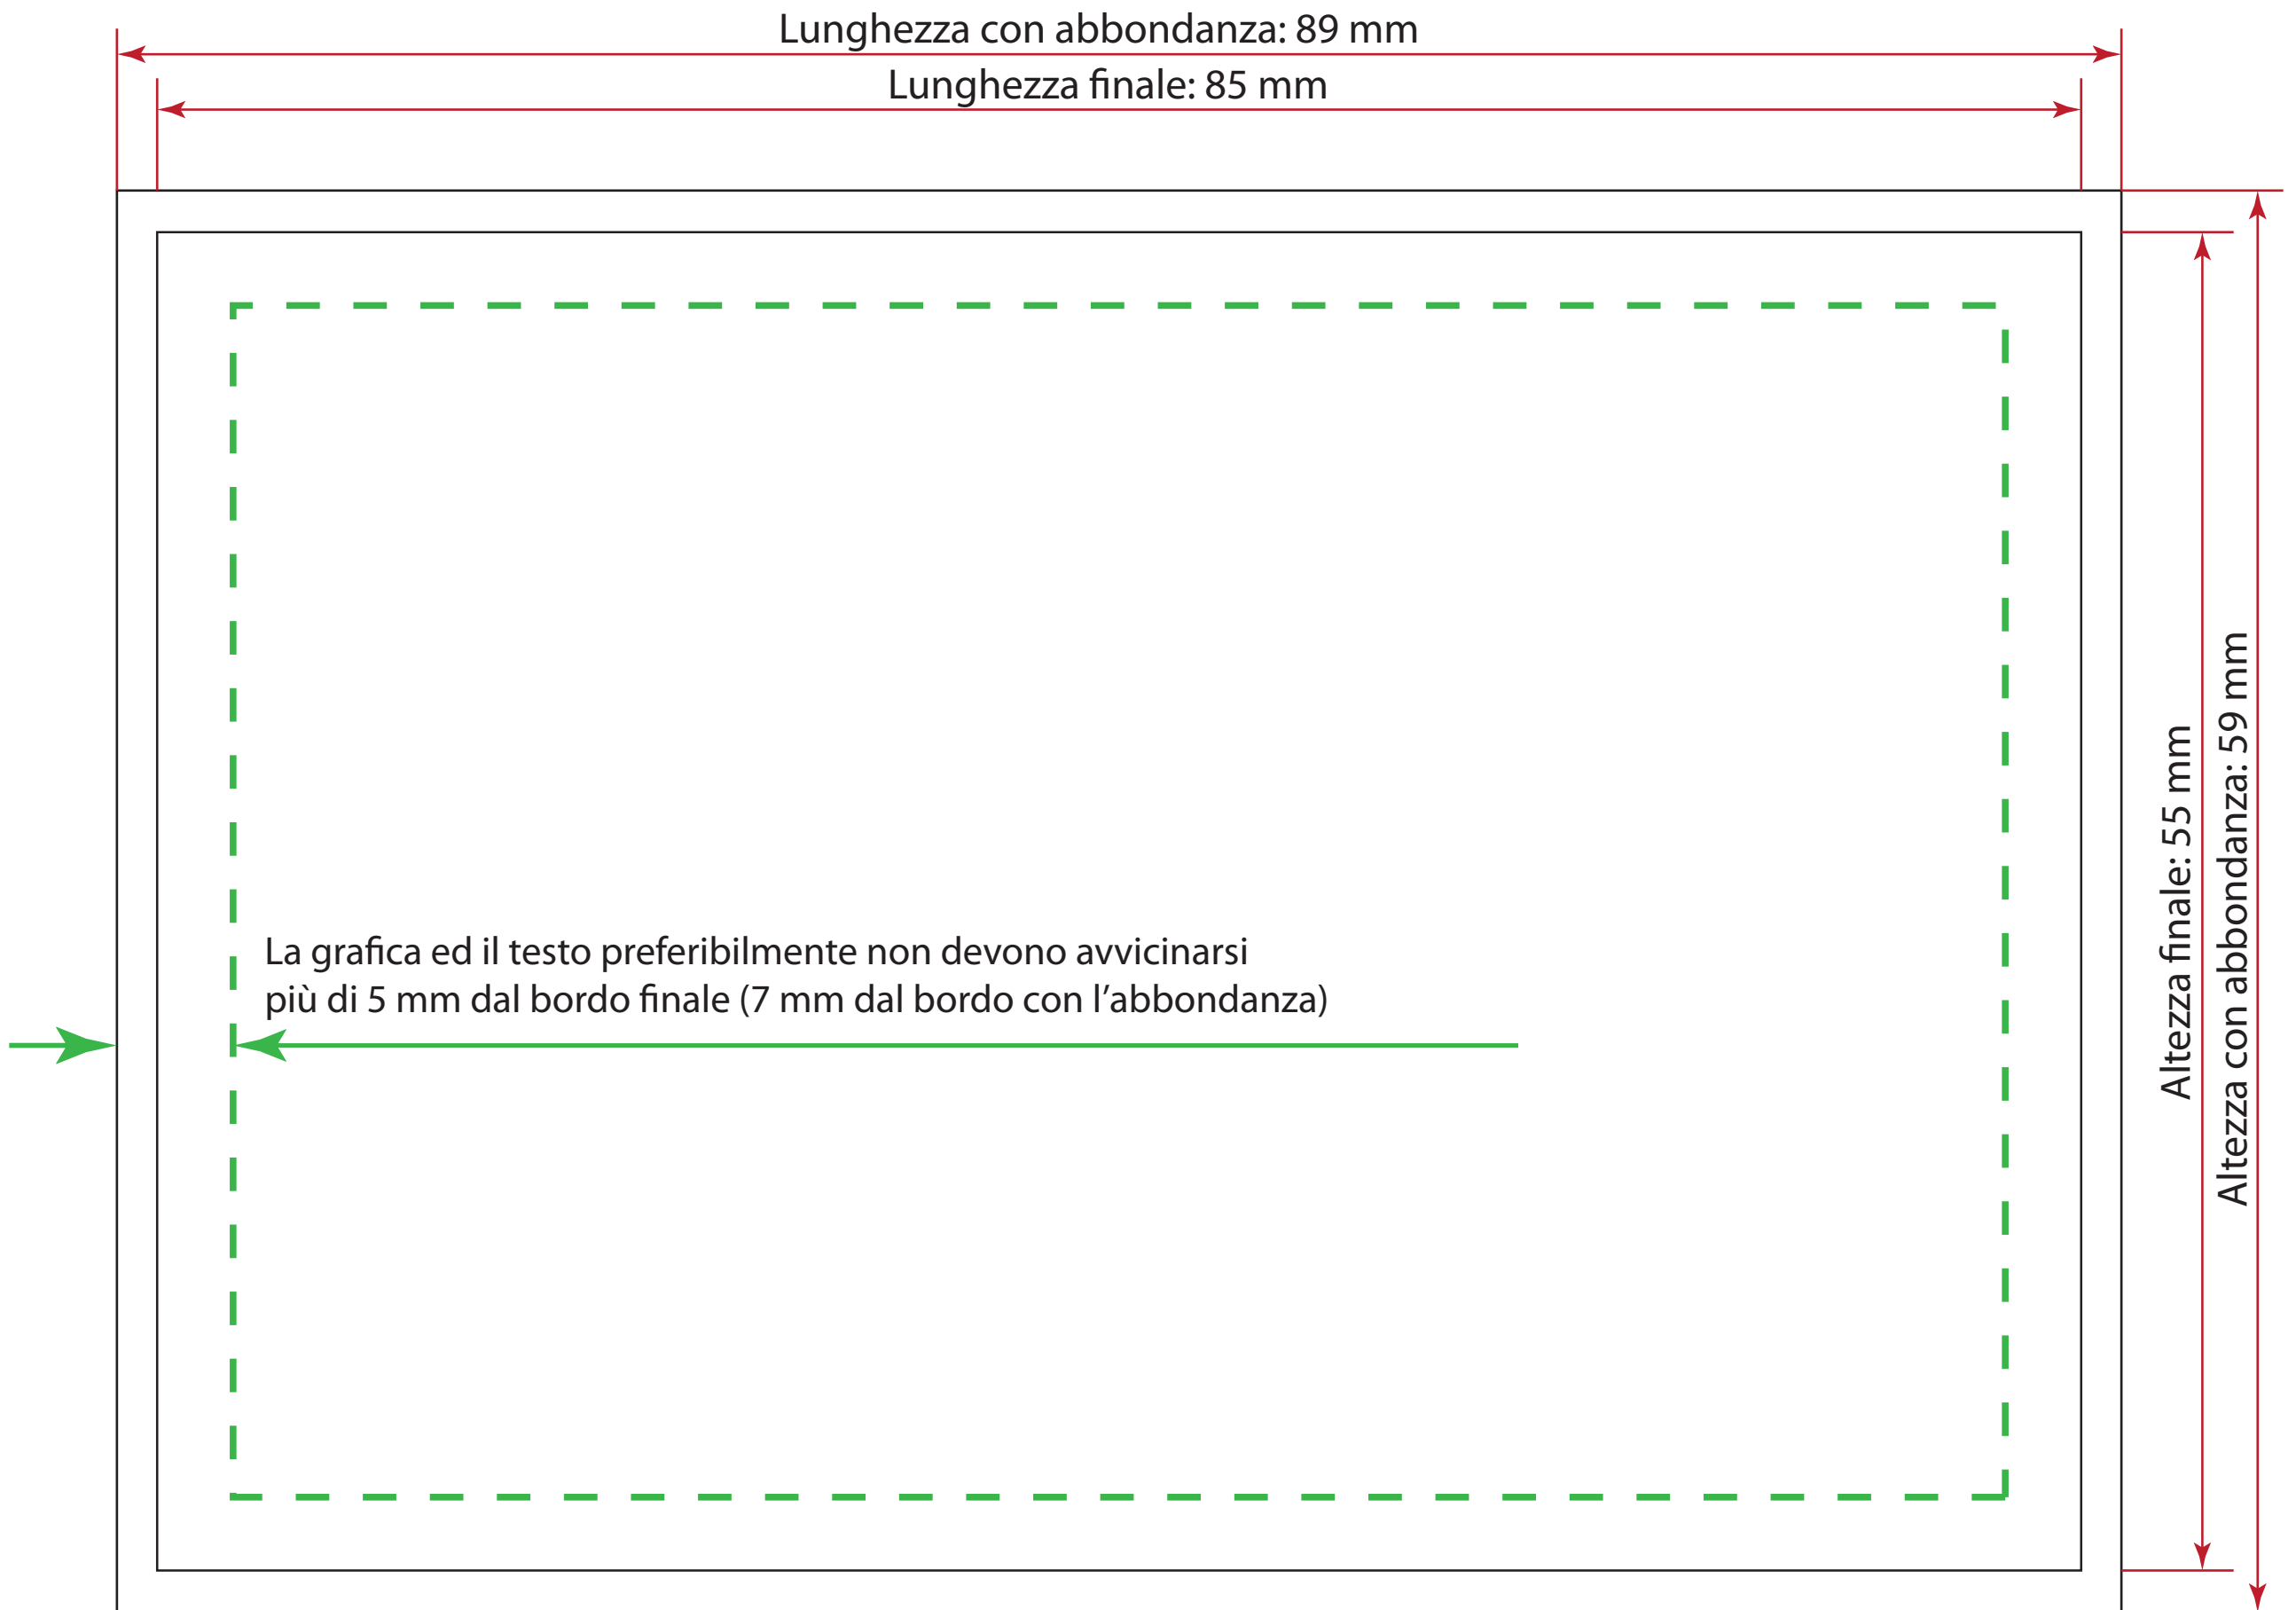

Biglietti da visita STANDARD RETTANGOLARI

Metodo di colore - CMYK

T

Tutto il testo deve essere trasformato in tracciato, e le immagini devono essere incorporate.

.pdf

Il file va salvato nel formato .pdf e SENZA INDICATORI DI TAGLIO E SCALE COLORE!

300 dpi

Tutte le immagini devono essere nella risoluzione 300 dpi.