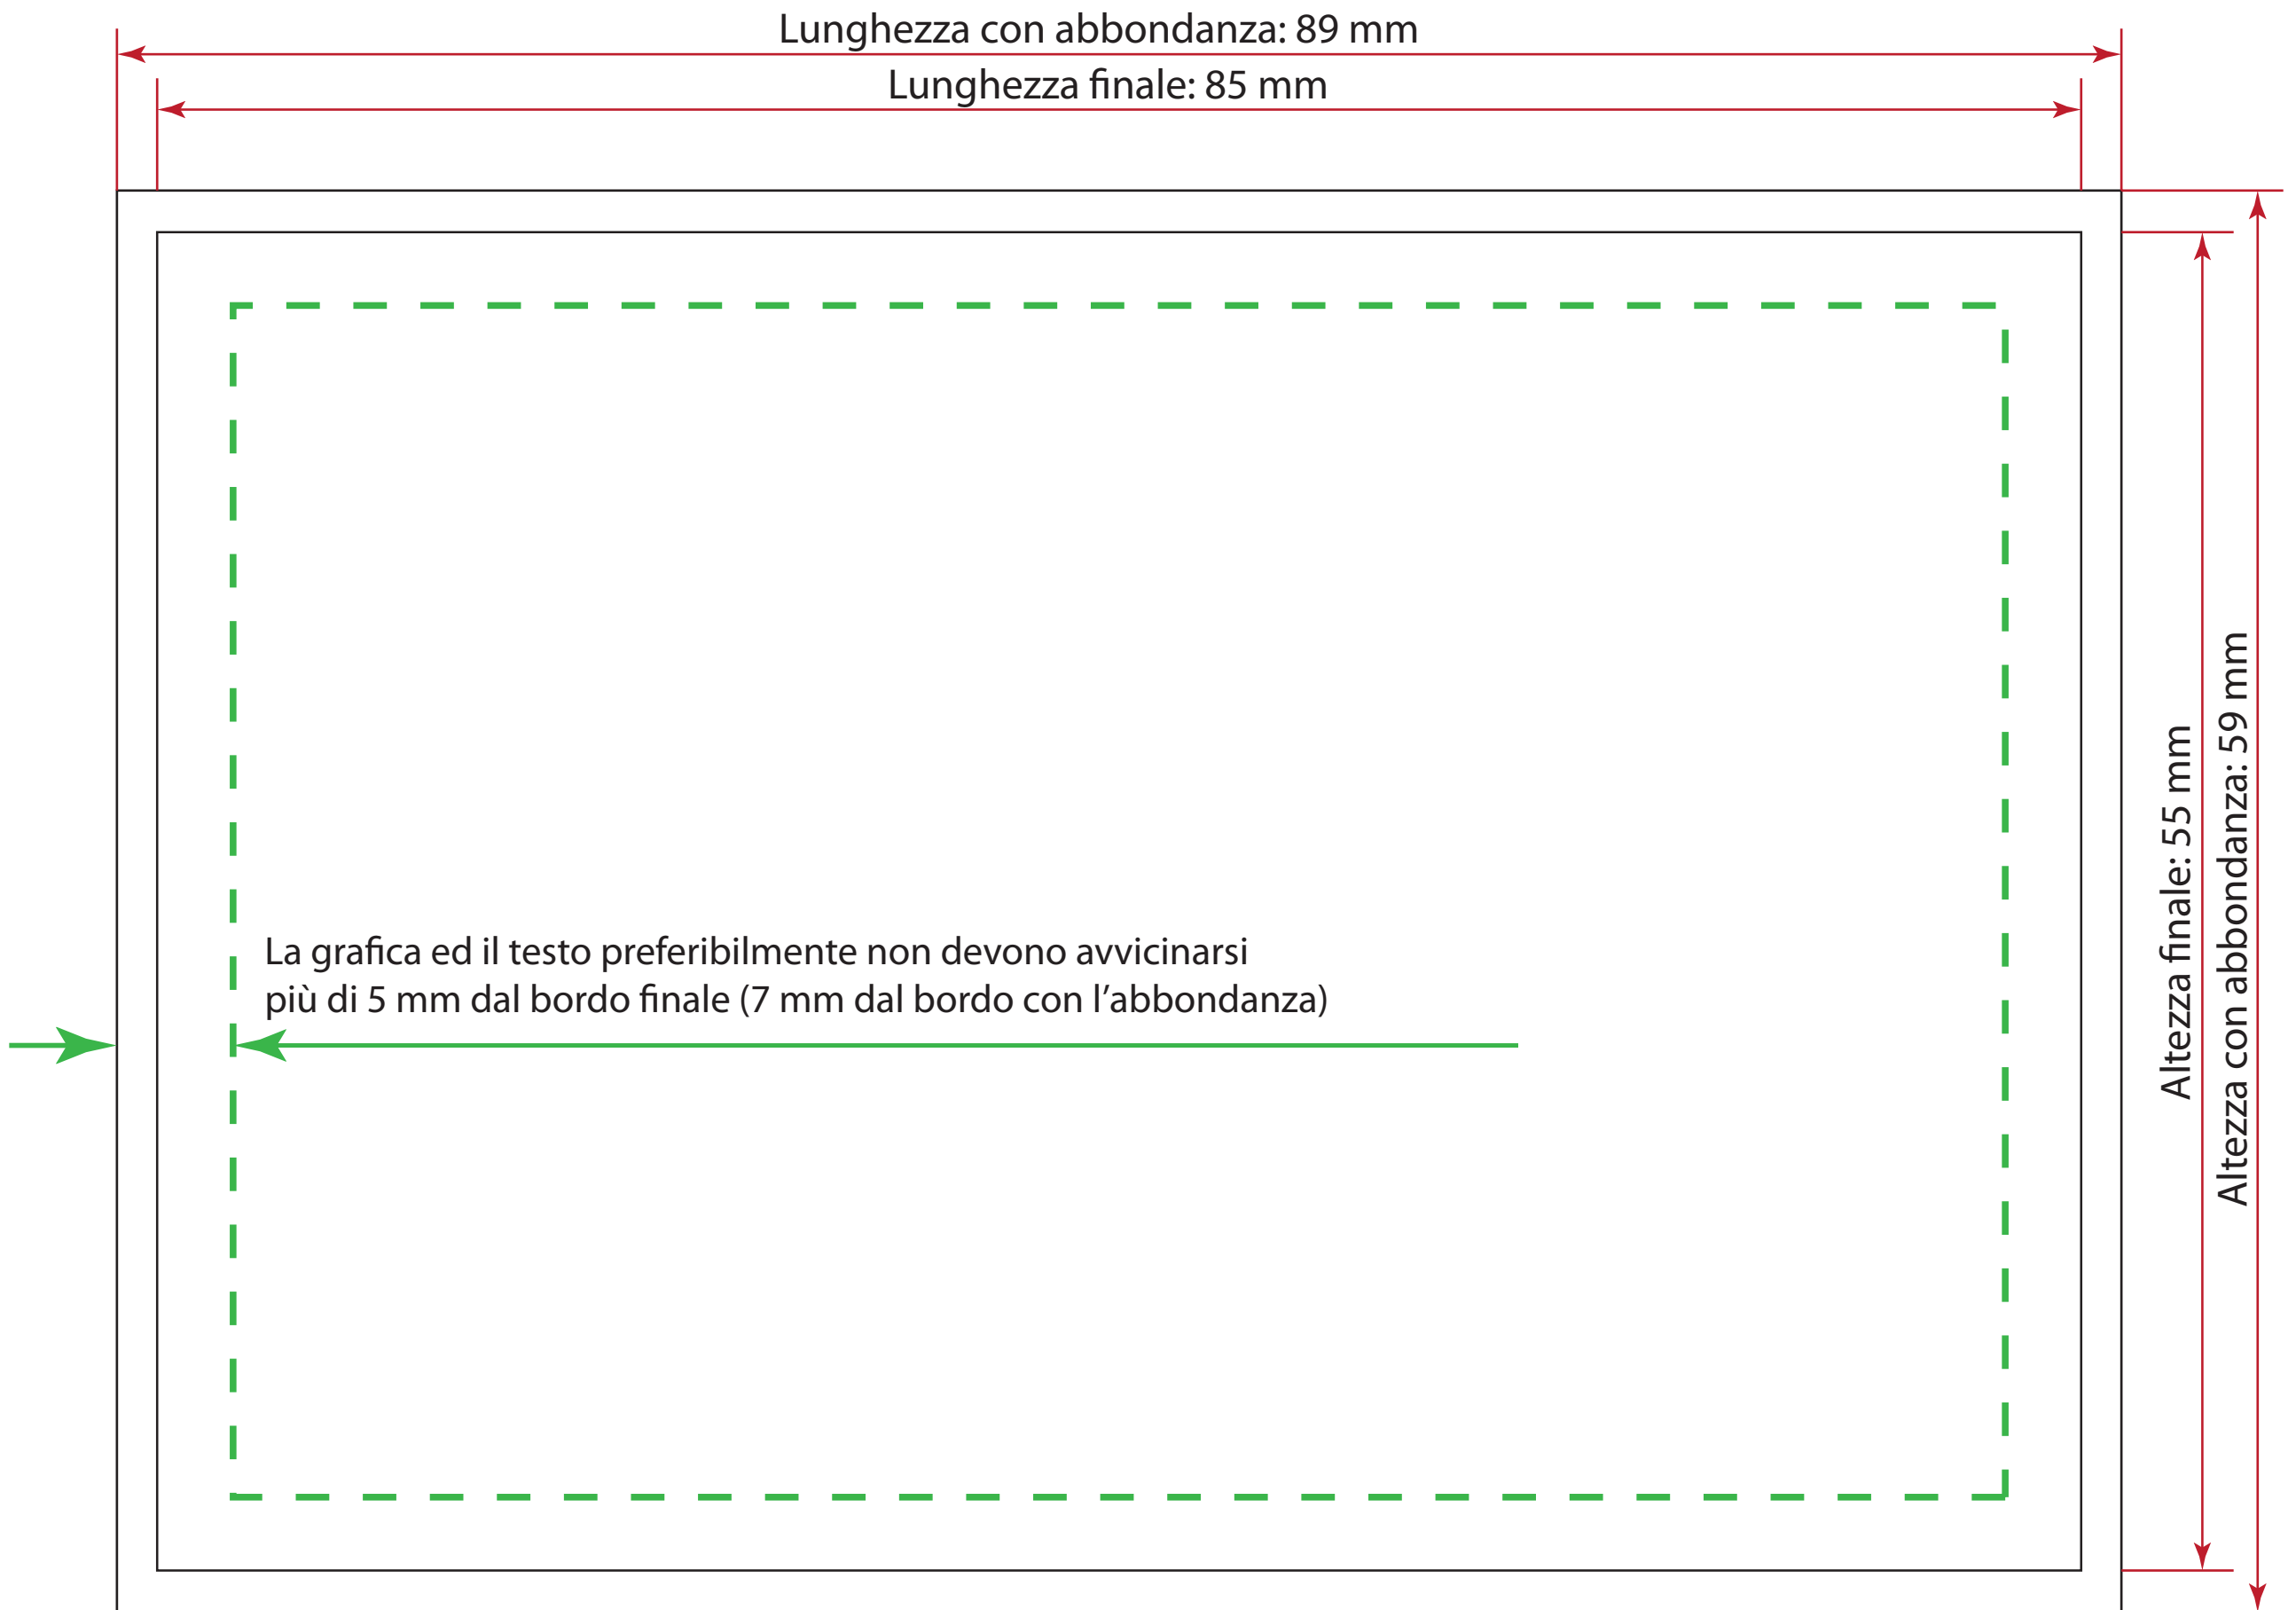

# Biglietti da visita STANDARD RETTANGOLARI

stampa 5/0 colori CMYK + ARGENTO

Metodo di colore - CMYK + ARGENTO  
Il profilo colore „ISO Coated v2 (Fogra 39 L)”

**T**

Tutto il testo deve essere trasformato in tracciato e le immagini devono essere incorporate.

**.pdf**

Il file va salvato nel formato .pdf SENZA INDICATORI DI TAGLIO E SCALE COLORE!

**300 dpi**

Tutte le immagini devono essere nella risoluzione 300 dpi.