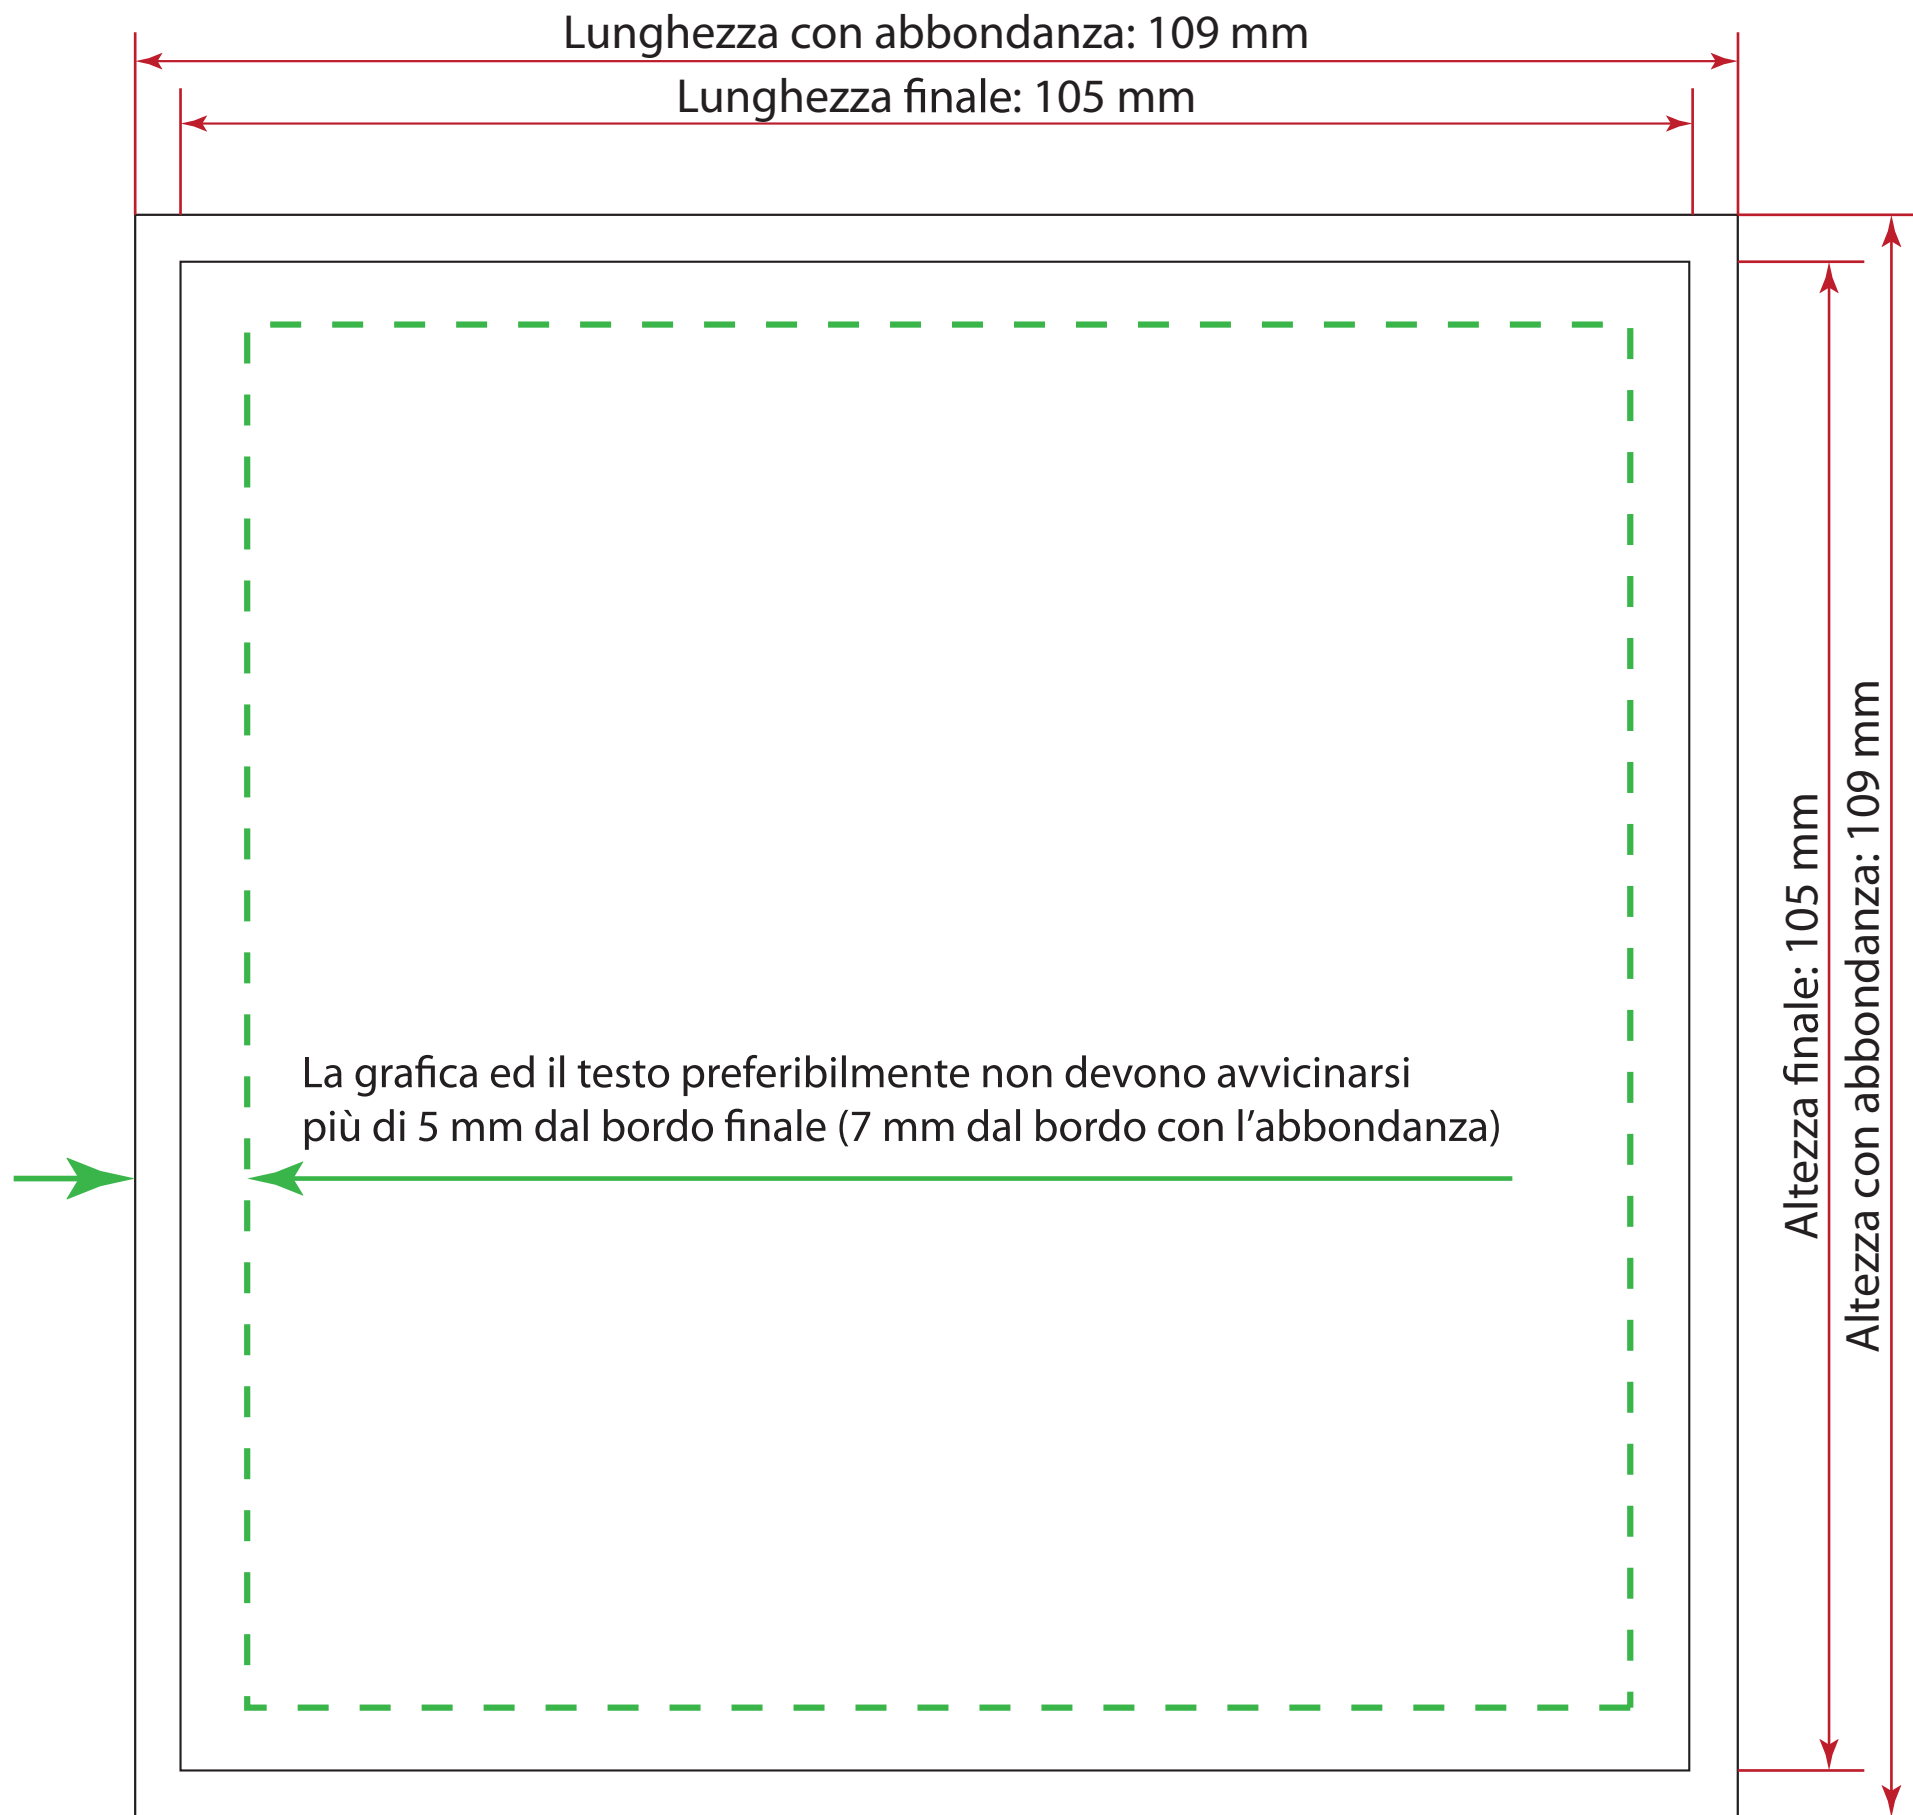

Volantini 105x105 mm

 Metodo di colore - CMYK

T Tutto il testo deve essere trasformato in tracciato e le immagini devono essere incorporate.

.pdf Il file va salvato nel formato .pdf SENZA INDICATORI DI TAGLIO E SCALE COLORE!

300 dpi Tutte le immagini devono essere nella risoluzione 300 dpi.