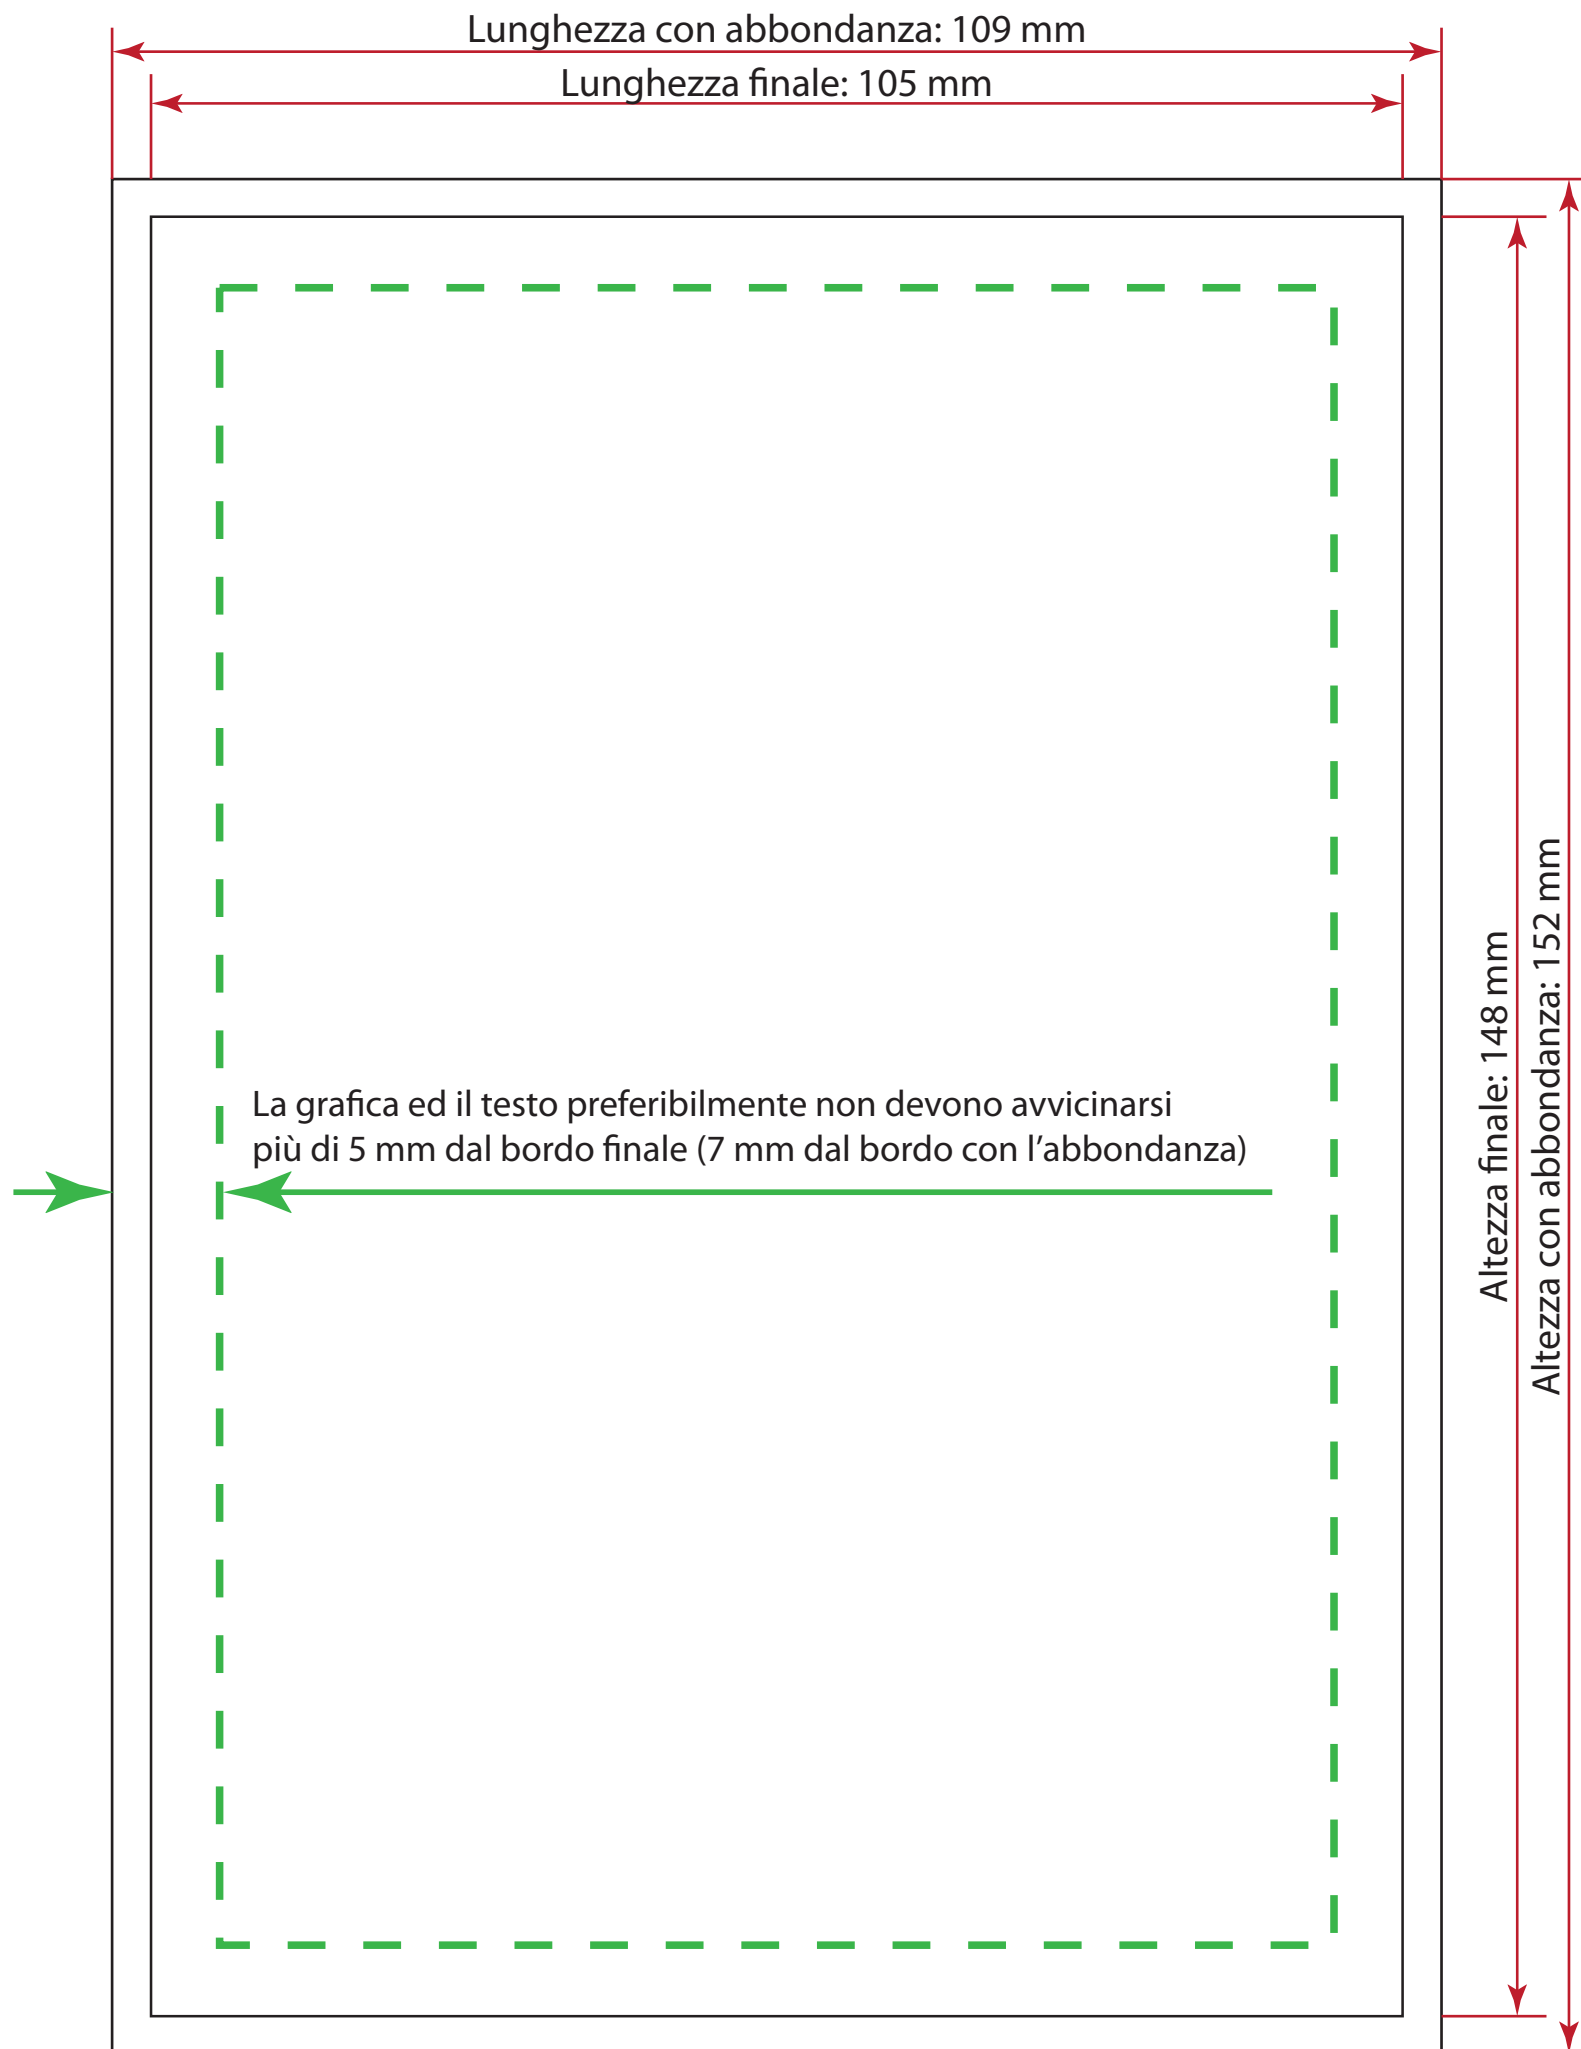

Volantini 105x148 mm

Metodo di colore - CMYK

T

Tutto il testo deve essere trasformato in tracciato, e le immagini devono essere incorporate.

.pdf

Il file va salvato nel formato .pdf e SENZA INDICATORI DI TAGLIO E SCALE COLORE!

300 dpi

Tutte le immagini devono essere nella risoluzione 300 dpi.