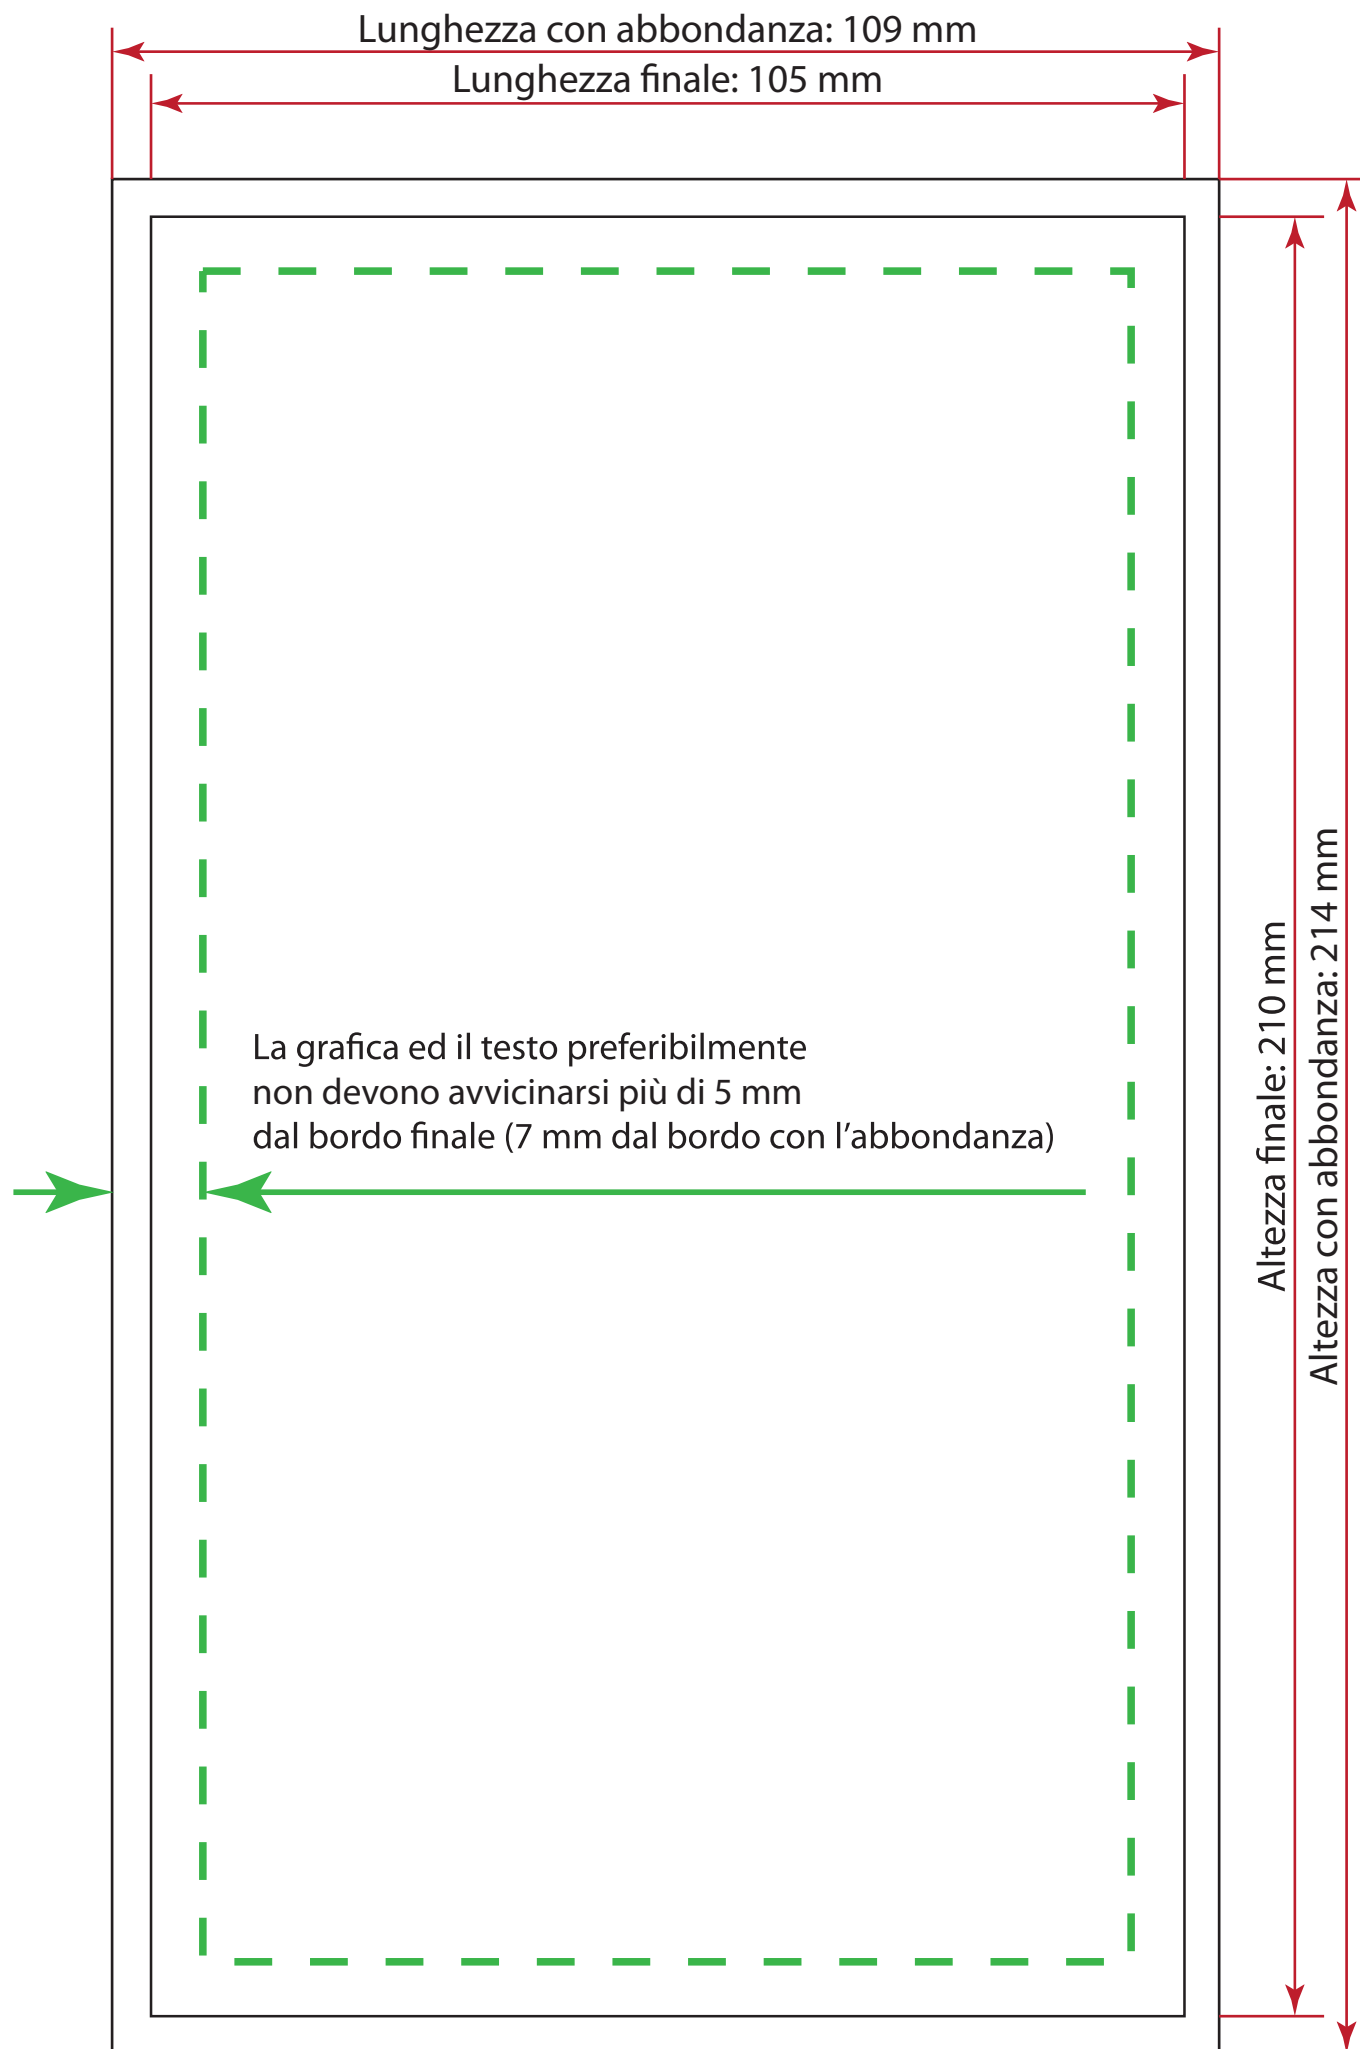

Volantini 105x210 mm

Metodo di colore - CMYK

T

Tutto il testo deve essere trasformato in tracciato, e le immagini devono essere incorporate.

.pdf

Il file va salvato nel formato .pdf e SENZA INDICATORI DI TAGLIO E SCALE COLORE!

300 dpi

Tutte le immagini devono essere nella risoluzione 300 dpi.