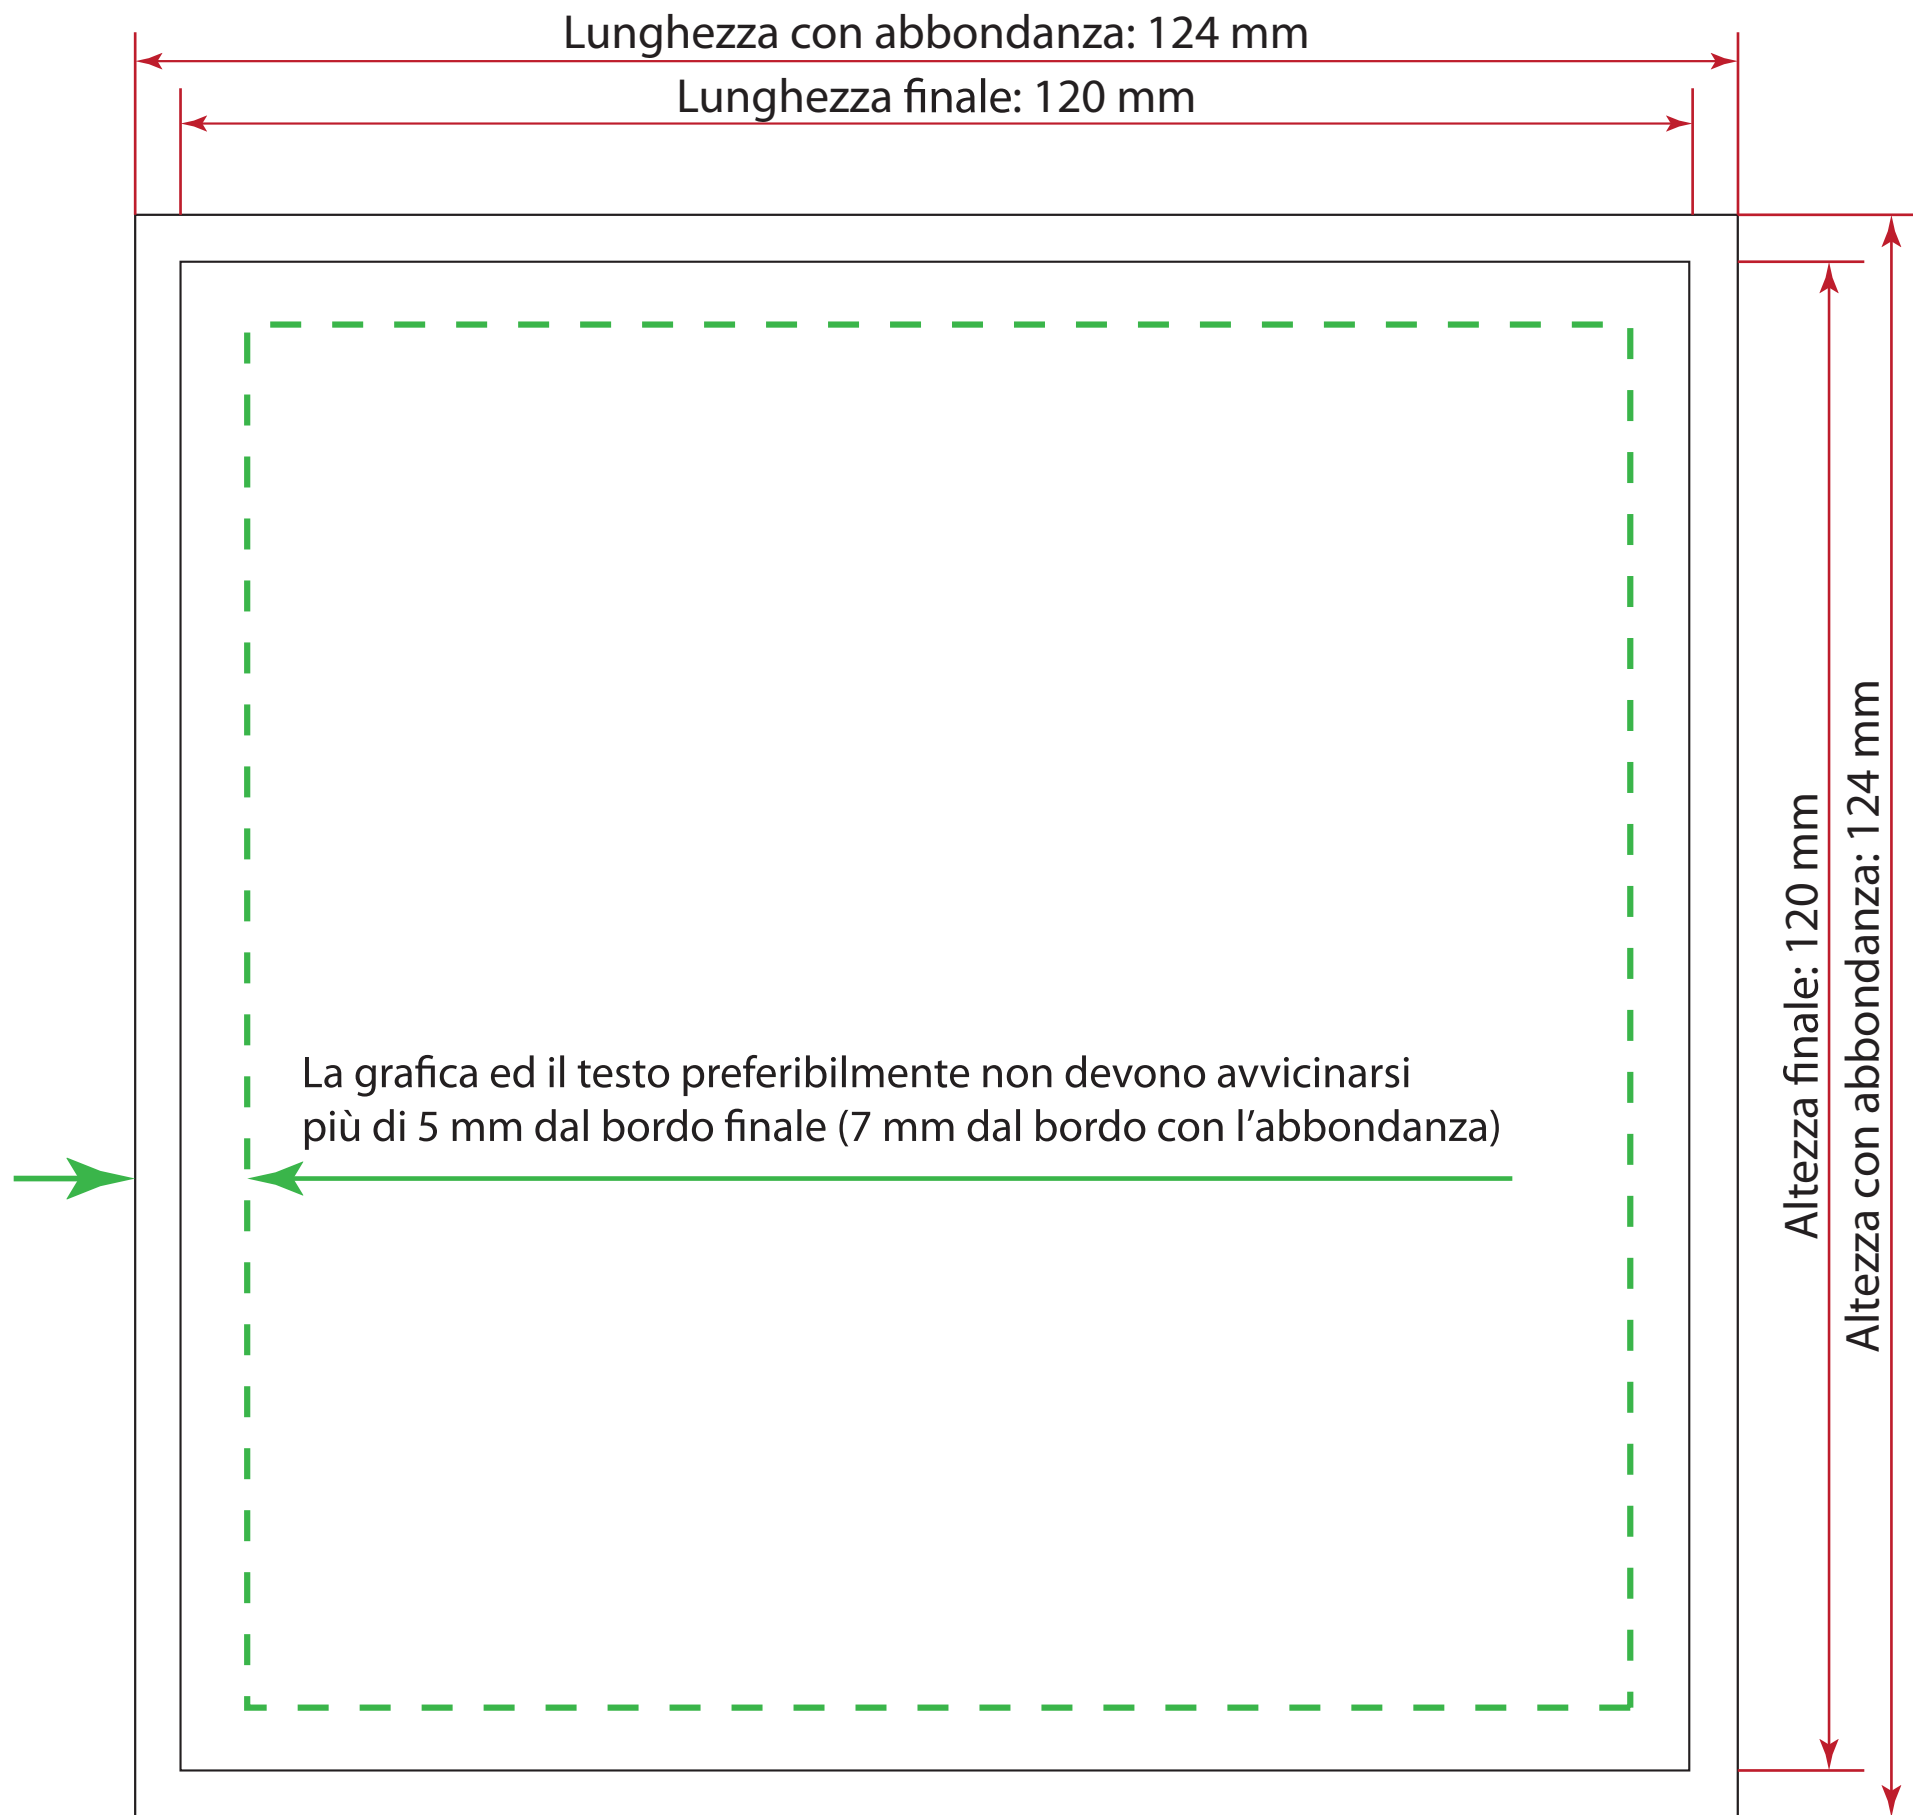

Volantini 120x120 mm

 Metodo di colore - CMYK

T Tutto il testo deve essere trasformato in tracciato e le immagini devono essere incorporate.

.pdf Il file va salvato nel formato .pdf SENZA INDICATORI DI TAGLIO E SCALE COLORE!

300 dpi Tutte le immagini devono essere nella risoluzione 300 dpi.