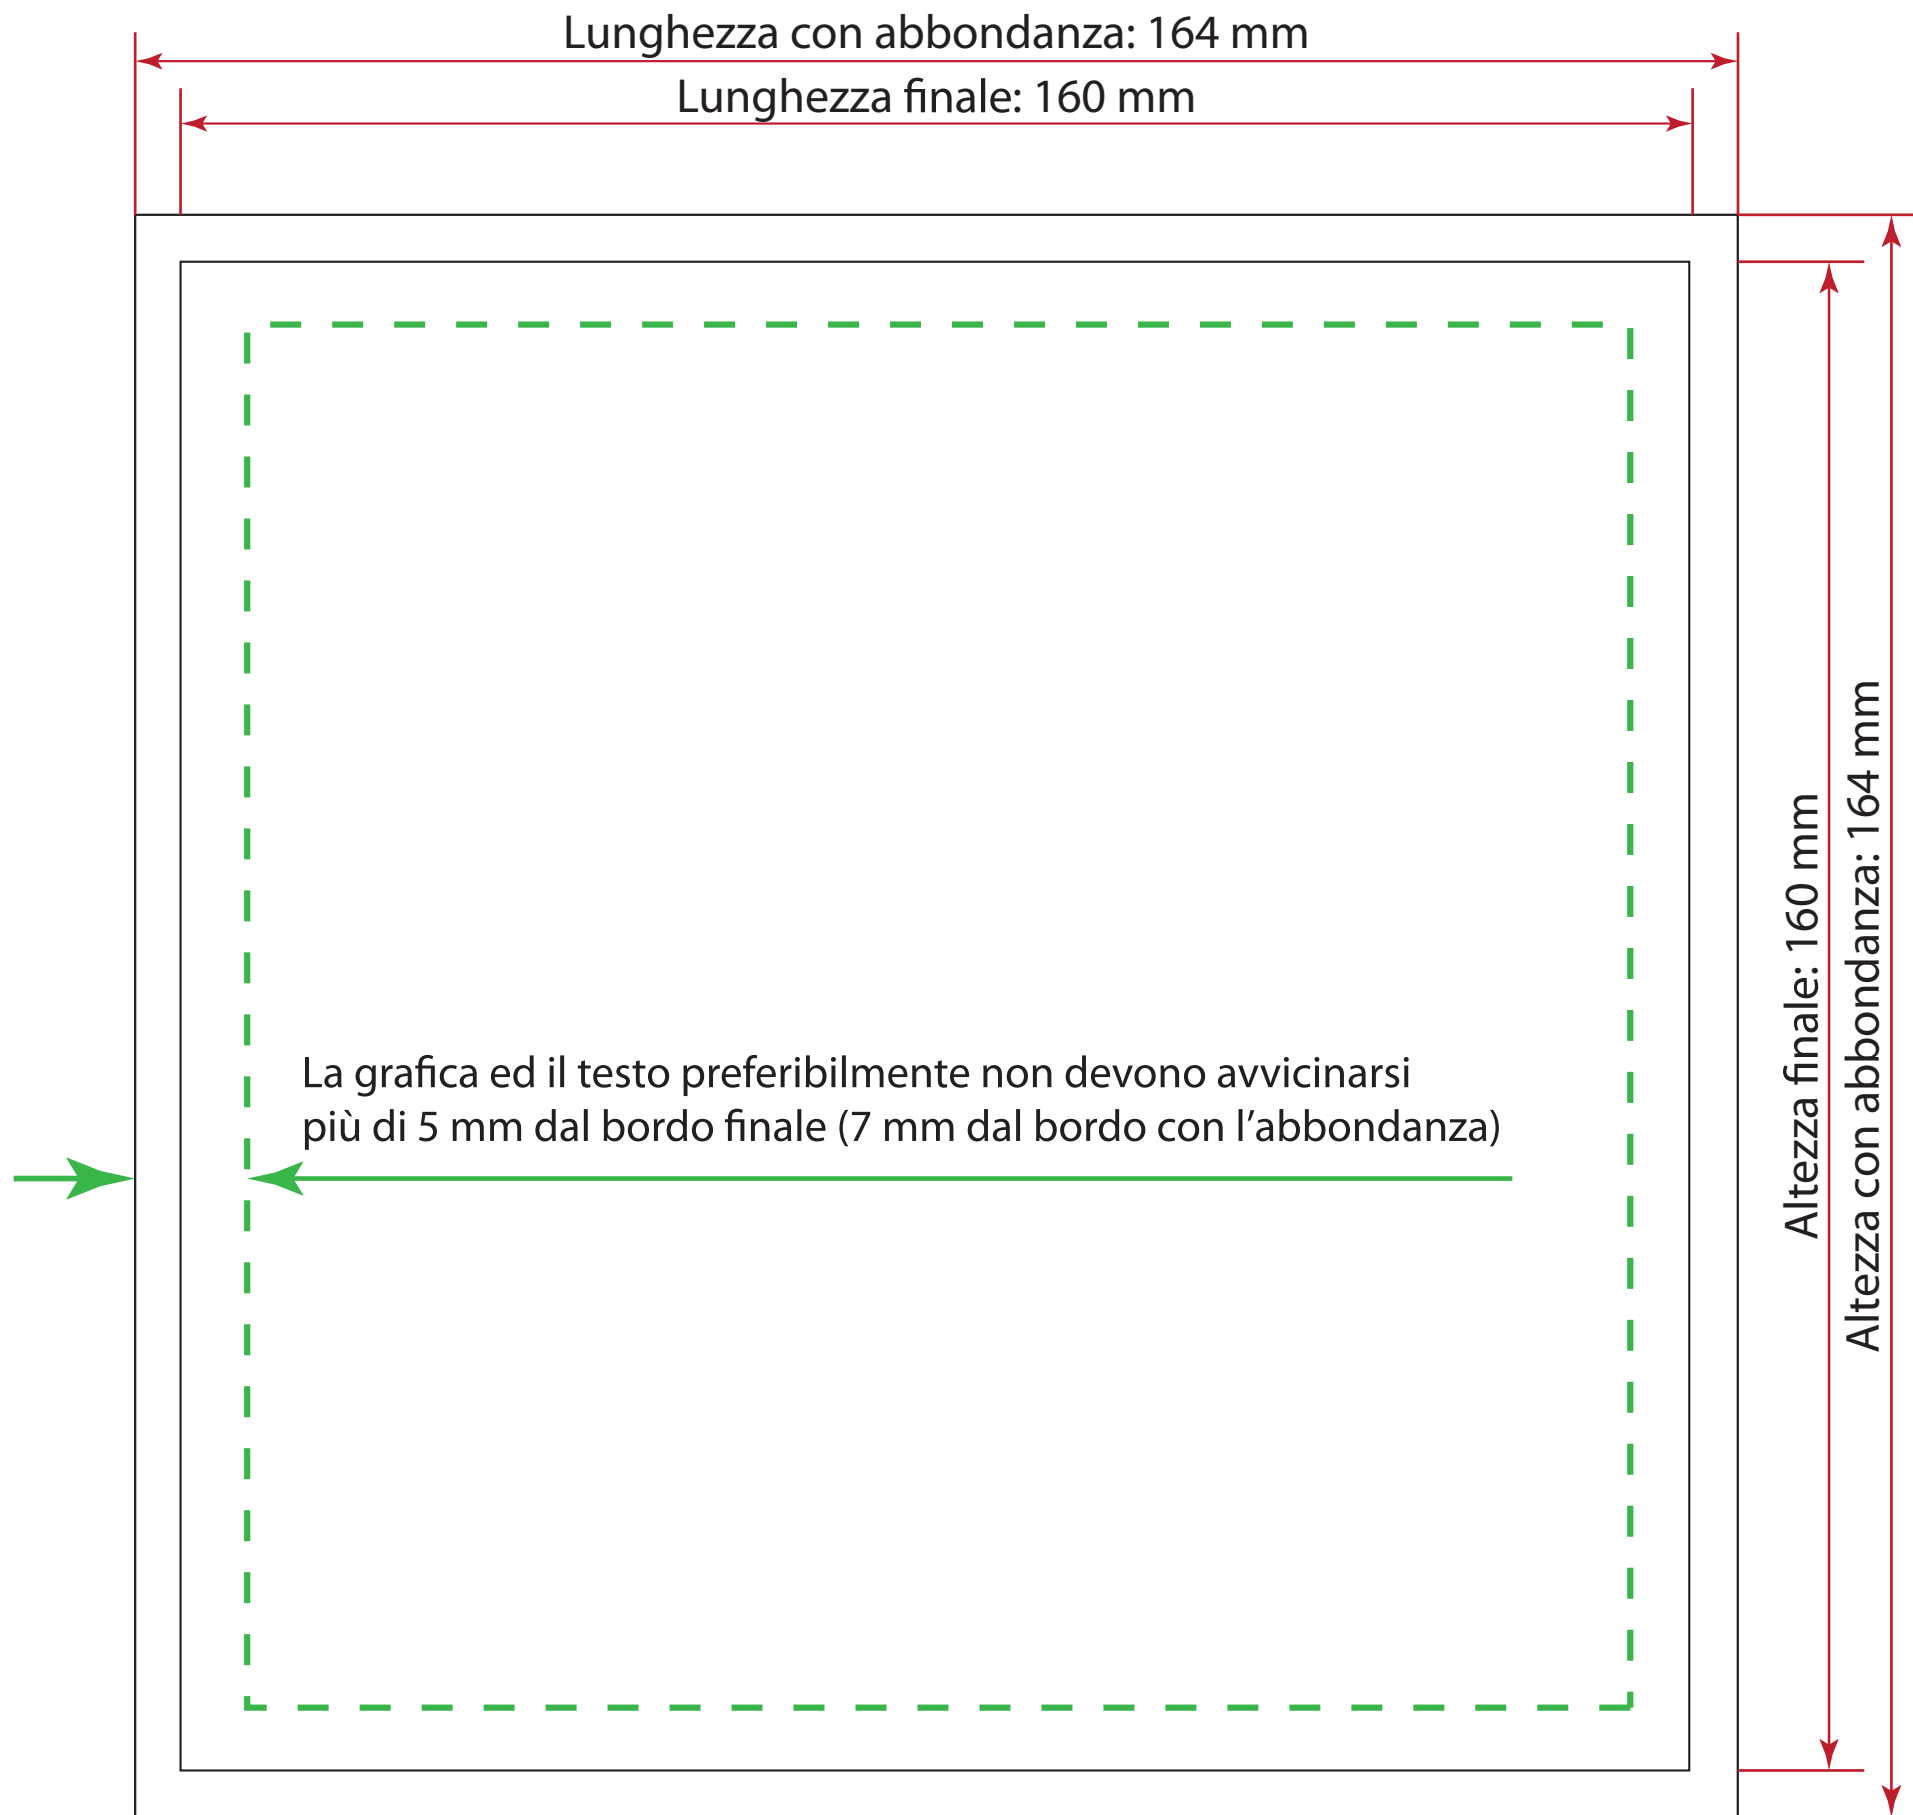

Volantini 160x160 mm

 Metodo di colore - CMYK

T Tutto il testo deve essere trasformato in tracciato e le immagini devono essere incorporate.

.pdf Il file va salvato nel formato .pdf SENZA INDICATORI DI TAGLIO E SCALE COLORE!

300 dpi Tutte le immagini devono essere nella risoluzione 300 dpi.