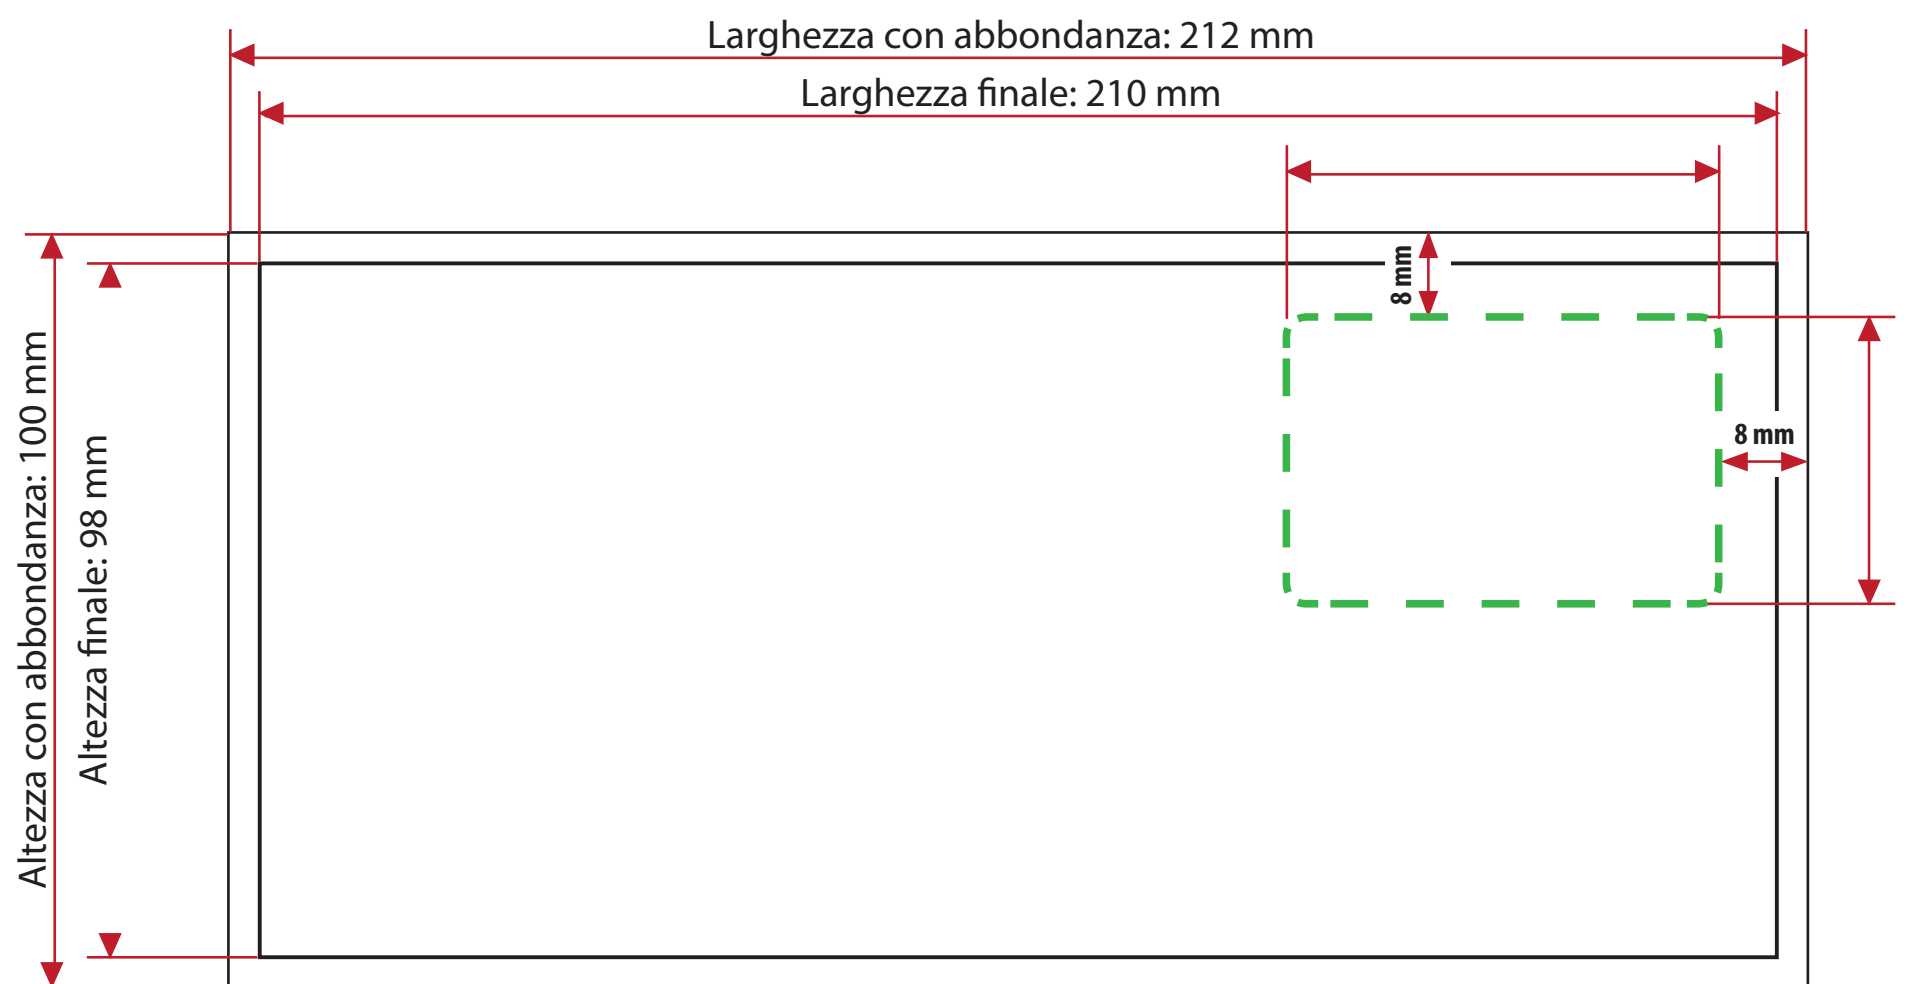

Volantini 210x98 mm con biglietto da visita punzonato

Fronte

Retro

 Metodo di colore - CMYK

T Tutto il testo deve essere trasformato in tracciato, e le immagini devono essere incorporate.

.pdf Il file va salvato nel formato .pdf e SENZA INDICATORI DI TAGLIO E SCALE COLORE!

300 dpi Tutte le immagini devono essere nella risoluzione 300 dpi.