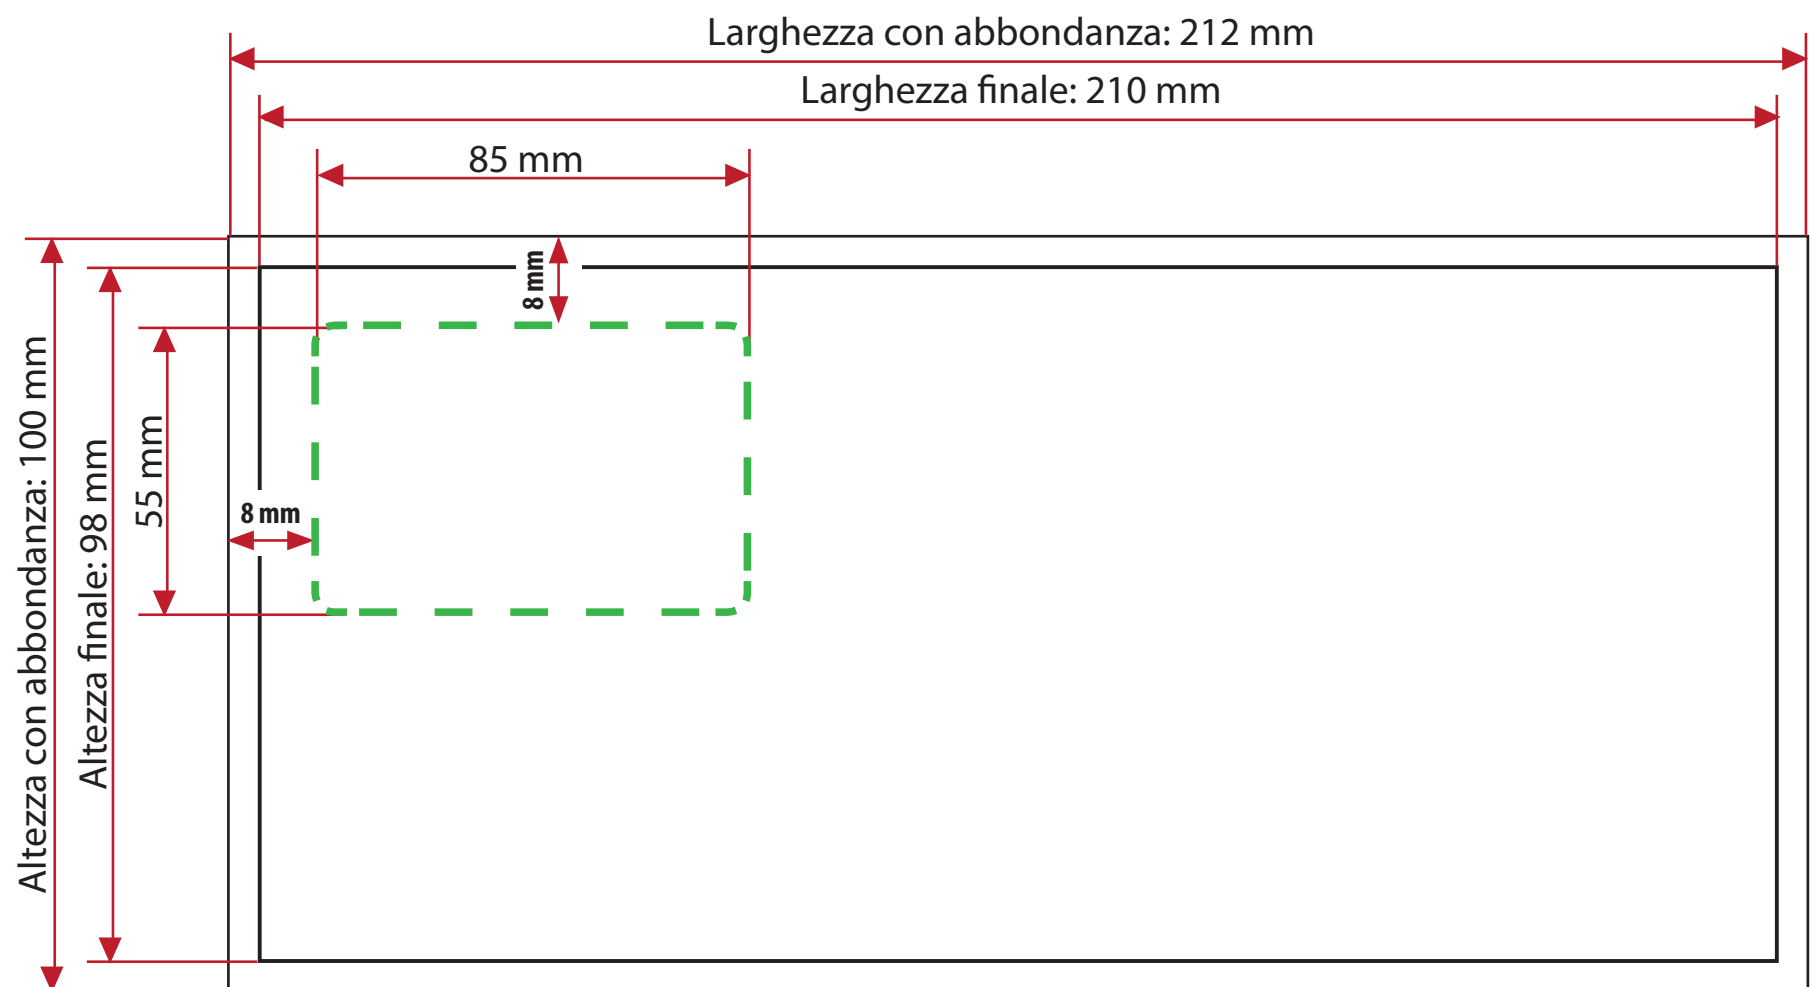

Volantini 210x98 mm con biglietto da visita punzonato

Fronte

Retro

 Metodo di colore - CMYK

T Tutto il testo deve essere trasformato in tracciato, e le immagini devono essere incorporate.

.pdf Il file va salvato nel formato .pdf e SENZA INDICATORI DI TAGLIO E SCALE COLORE!

300 dpi Tutte le immagini devono essere nella risoluzione 300 dpi.