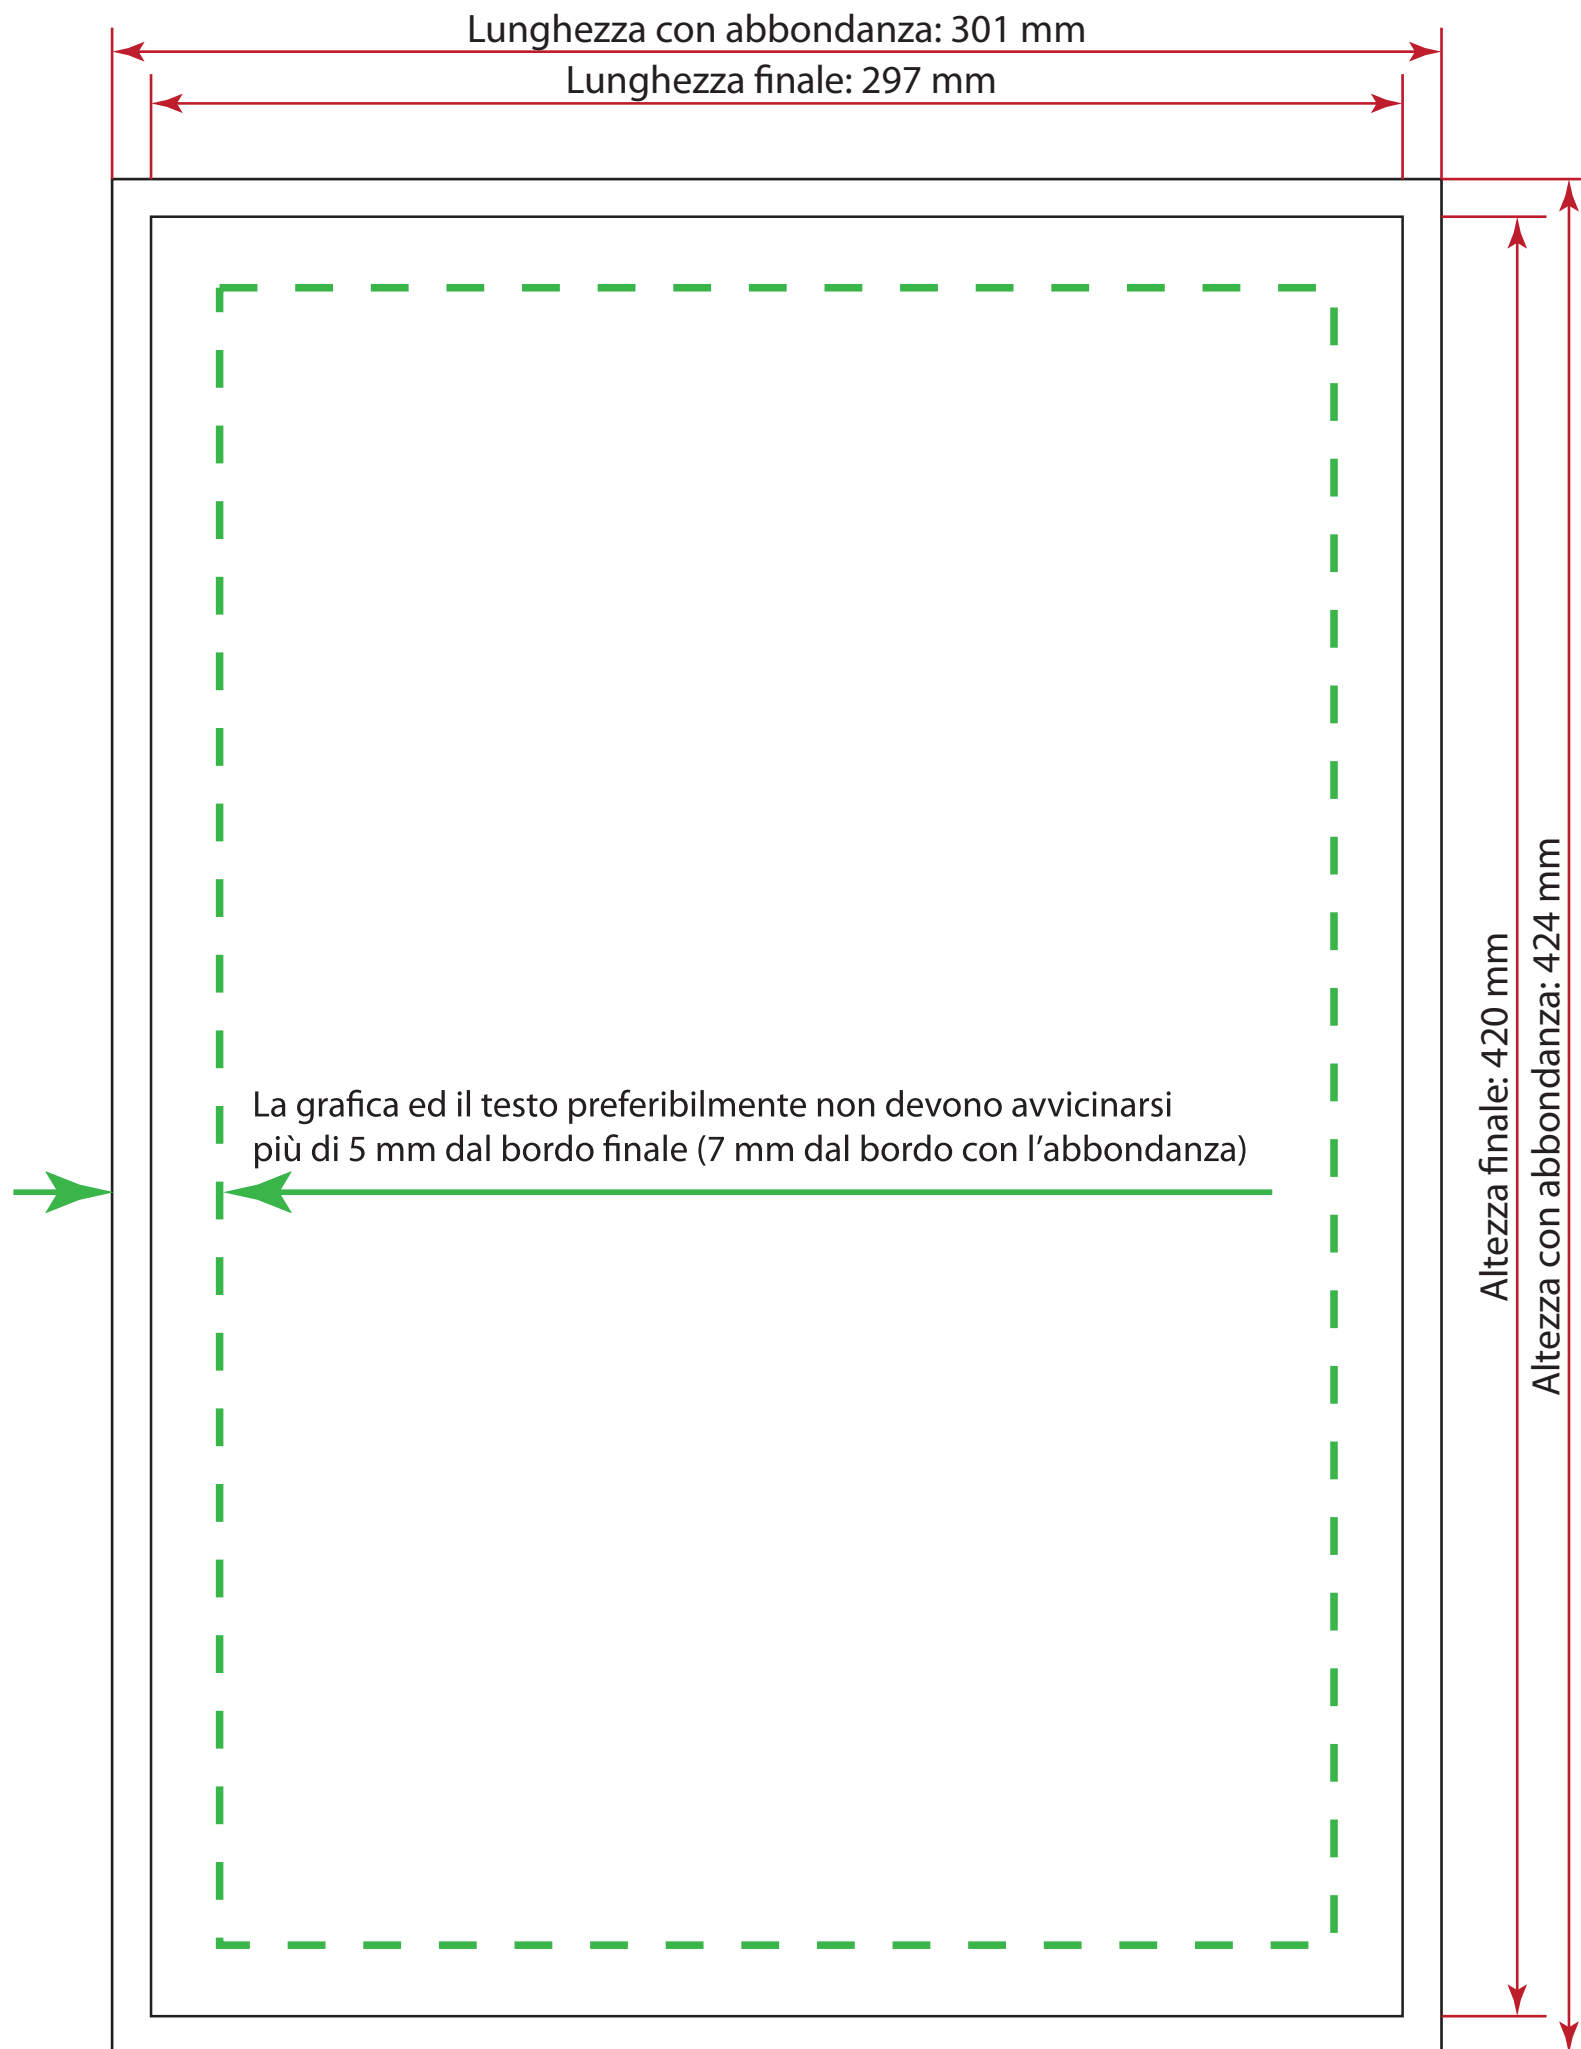

Volantino 297x420 mm

Metodo di colore - CMYK

T

Tutto il testo deve essere trasformato in tracciato, e le immagini devono essere incorporate.

.pdf

Il file va salvato nel formato .pdf e SENZA INDICATORI DI TAGLIO E SCALE COLORE!

300 dpi

Tutte le immagini devono essere nella risoluzione 300 dpi.