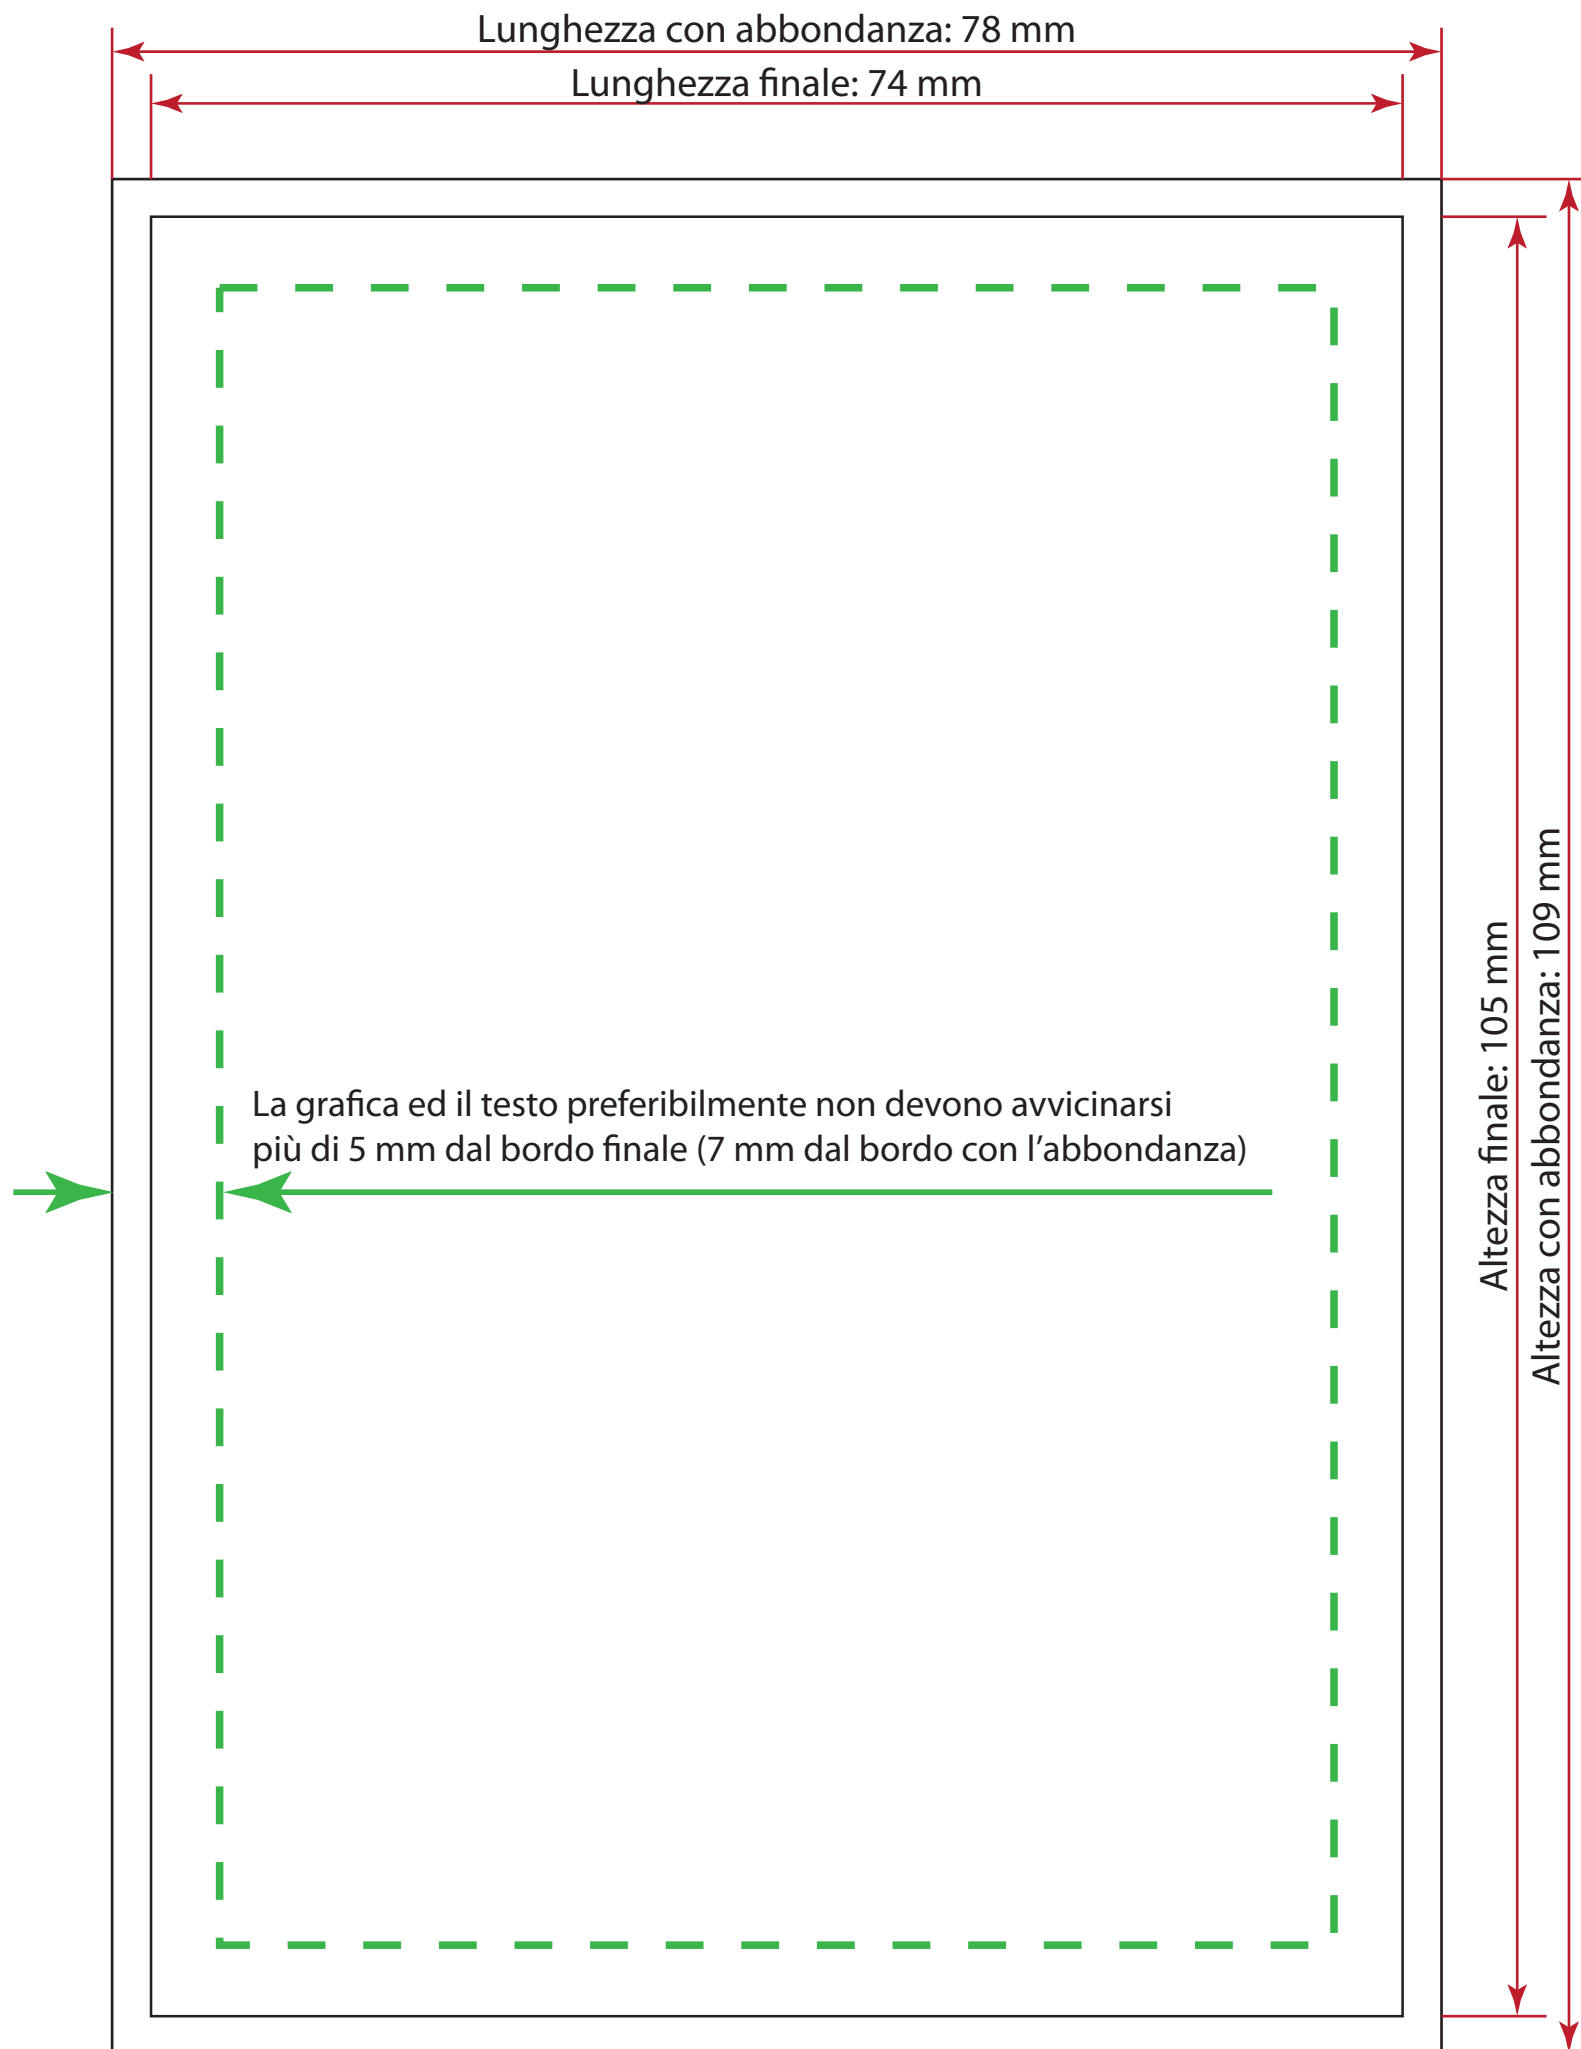

Volantini 74x105 mm

Metodo di colore - CMYK

T

Tutto il testo deve essere trasformato in tracciato, e le immagini devono essere incorporate.

.pdf

Il file va salvato nel formato .pdf e SENZA INDICATORI DI TAGLIO E SCALE COLORE!

300 dpi

Tutte le immagini devono essere nella risoluzione 300 dpi.