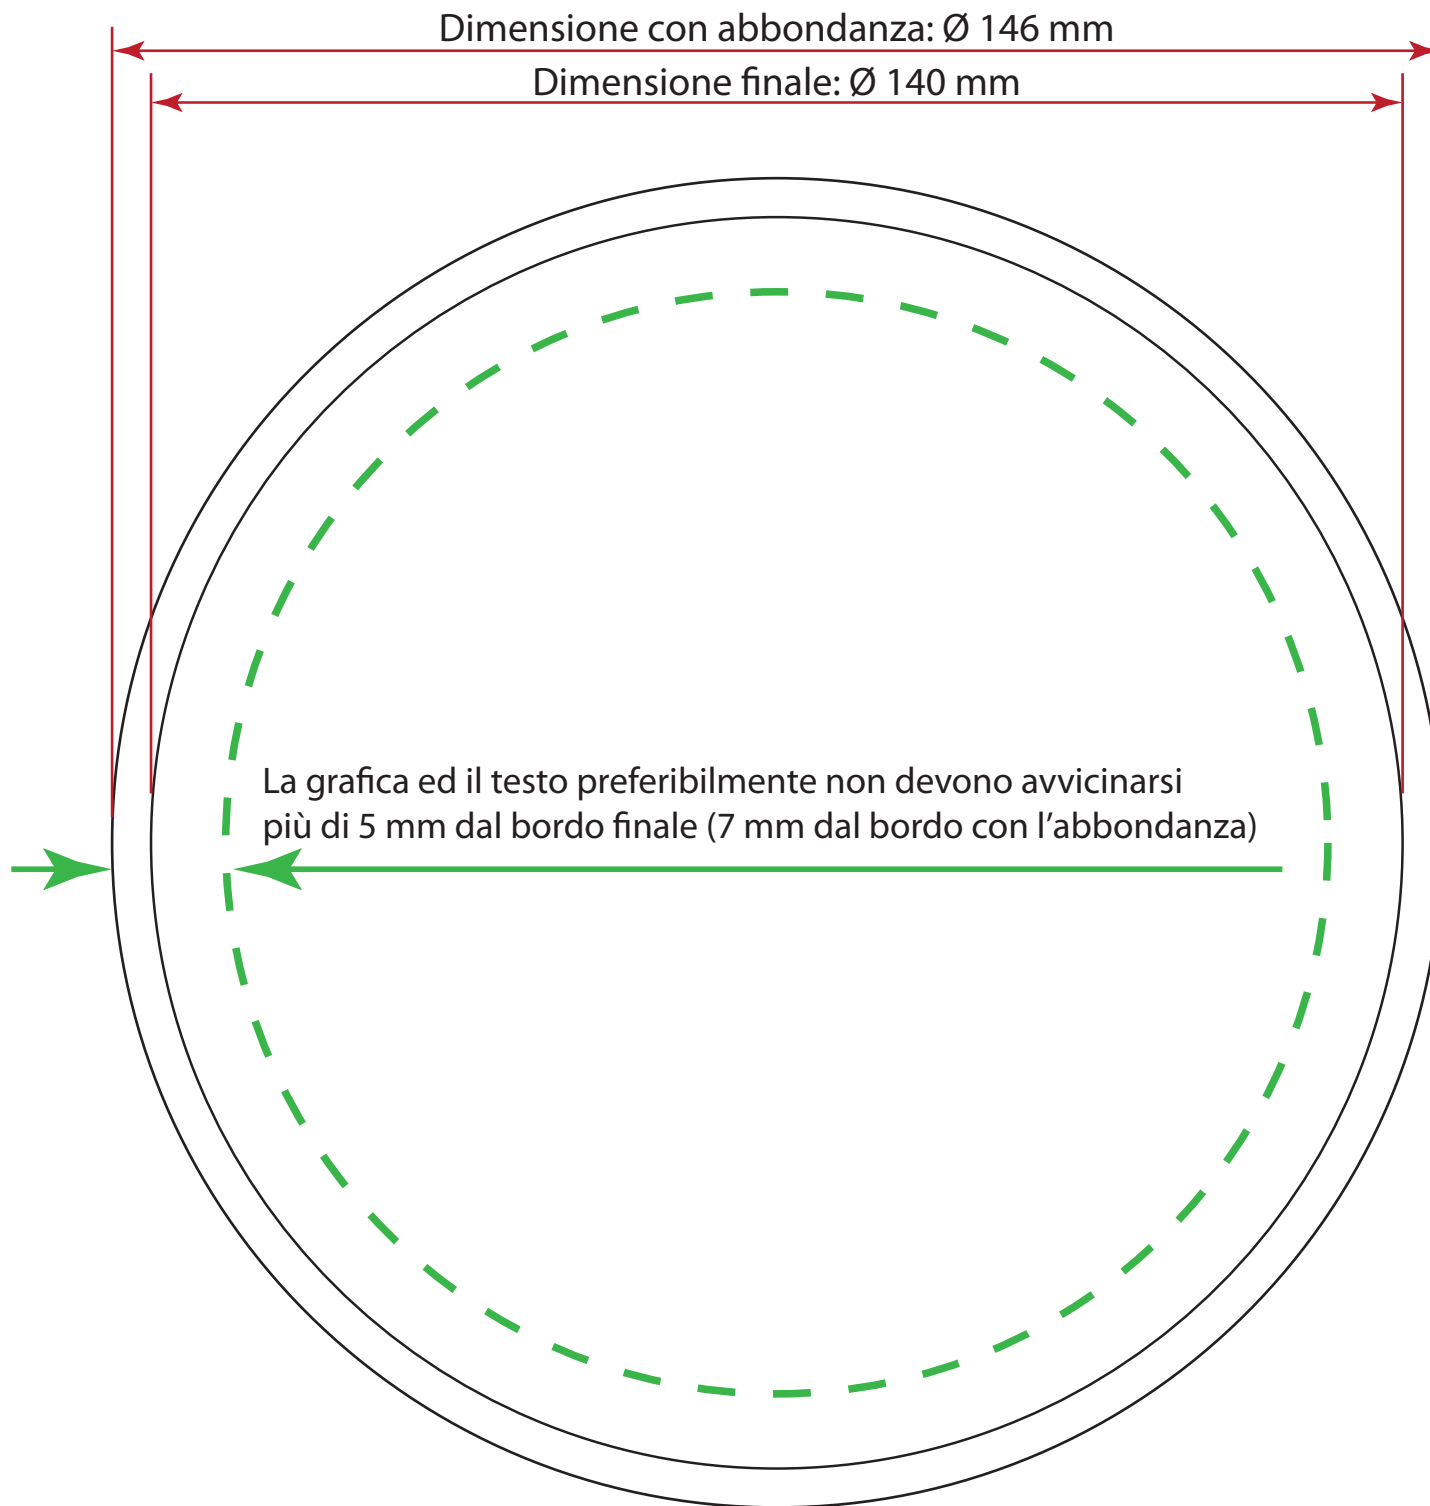

Volantini rotondi Ø 140 mm

Metodo di colore - CMYK

T

Tutto il testo deve essere trasformato in tracciato, e le immagini devono essere incorporate.

.pdf

Il file va salvato nel formato .pdf e SENZA INDICATORI DI TAGLIO E SCALE COLORE!

300 dpi

Tutte le immagini devono essere nella risoluzione 300 dpi.