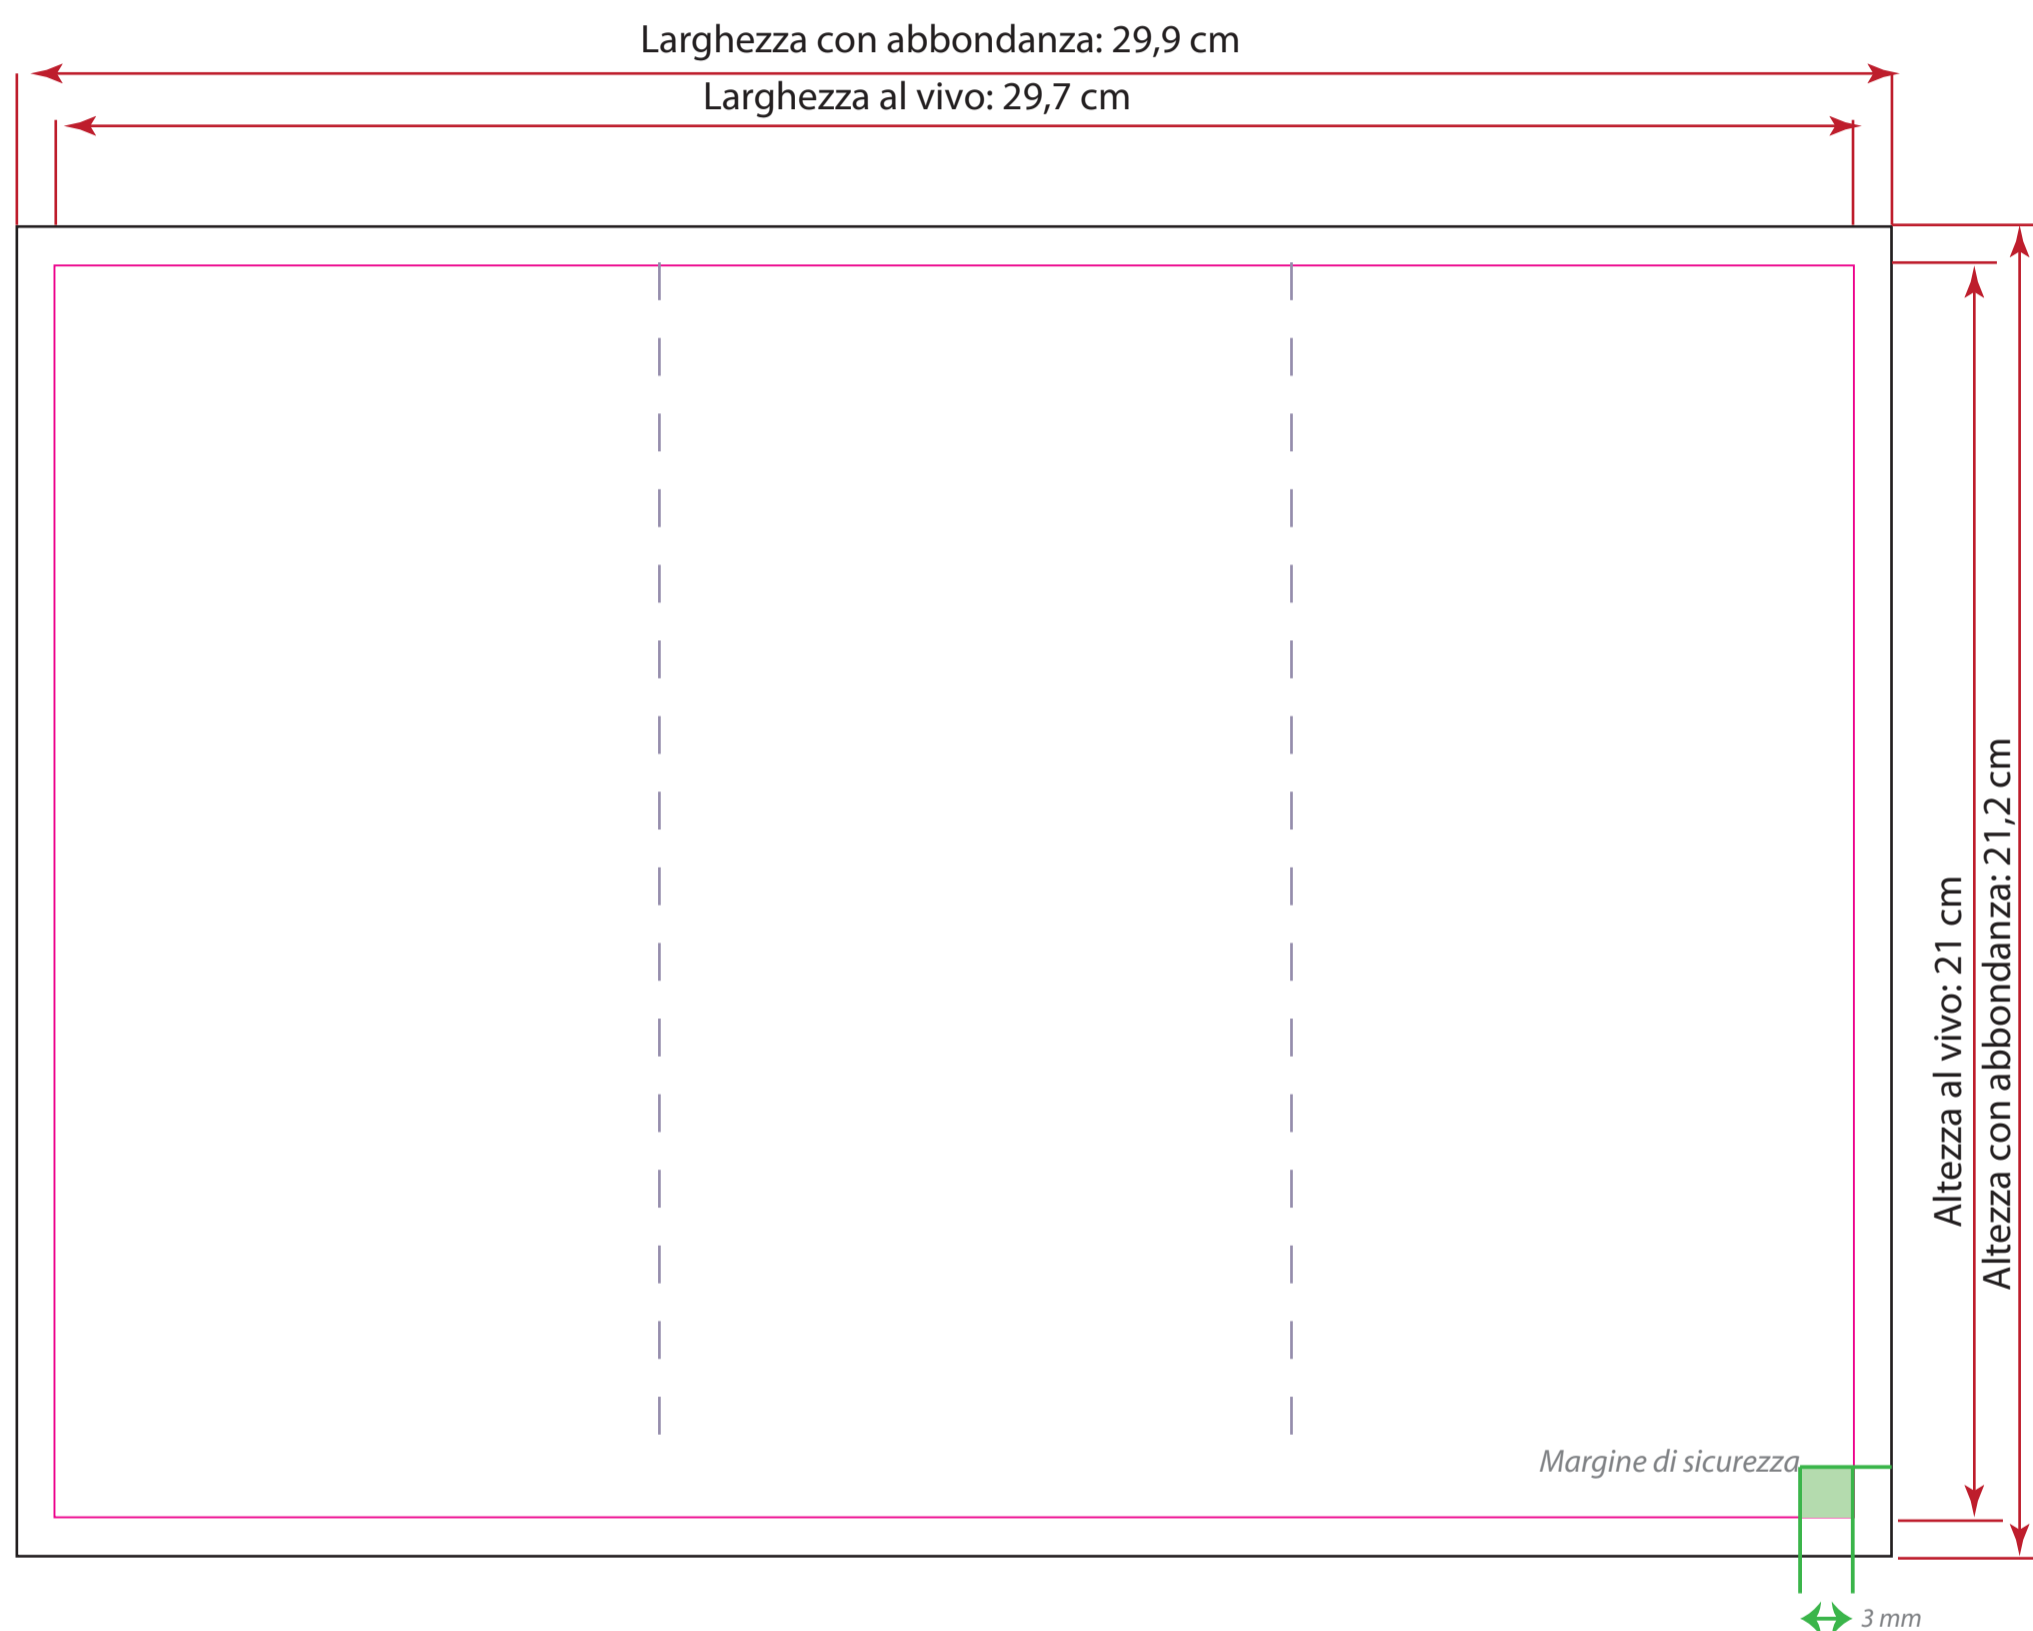

Pieghevole 29,7x21 cm

piega a fisarmonica; 2 pieghe; 6 facciate

— ABBONDANZA: + 1 mm per lato

— FORMATO AL VIVO

- - - - - PIEGATURA

■ MARGINE DI SICUREZZA: vi consigliamo - per testi e immagini NON al vivo sui lati - di mantenere una distanza interna di 3 mm per lato dal formato tagliato

T Tutti i testi devono essere convertiti in traccati

■ Metodo di colore - CMYK ; deve essere assegnato il profilo colore FOGRA 39

Formato file PDF I file inviati devono essere salvati in formato PDF, SENZA CROCINI, INDICATORI DI TAGLIO E DI COLORE

Risoluzione file I file di stampa devono essere ad alta risoluzione: 300 dpi