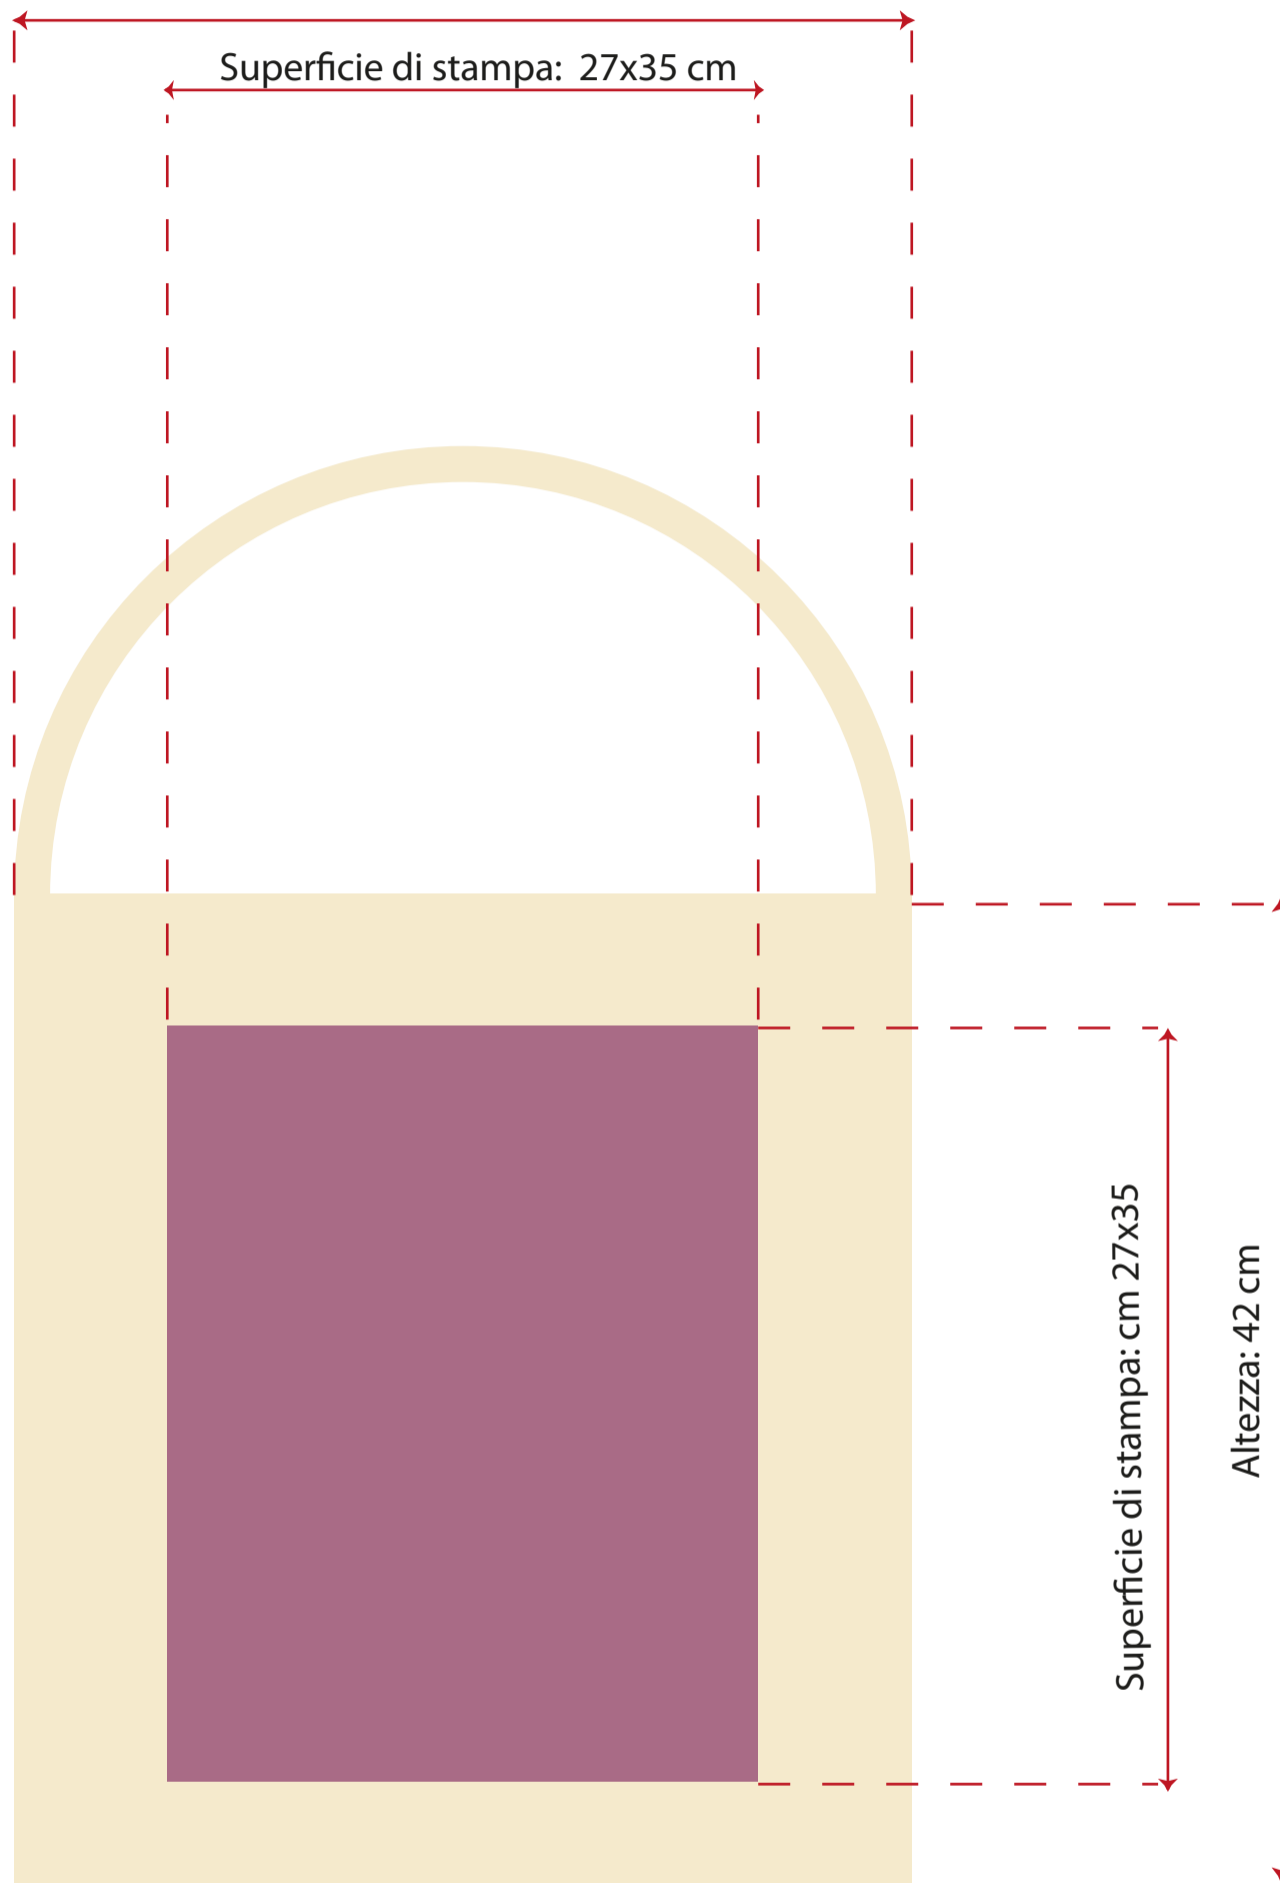

Shopper manici corti

38x42 cm (stampabile 27x35) stampa **fronte**

Larghezza: 38 cm

Superficie di stampa: 27x35 cm

Colori disponibili:

T

Tutti i testi devono essere convertiti in traccati

Metodo di colore - CMYK (per immagini con sfumature o fotografie) o TINTA PIATTA (fino a 7 colori)