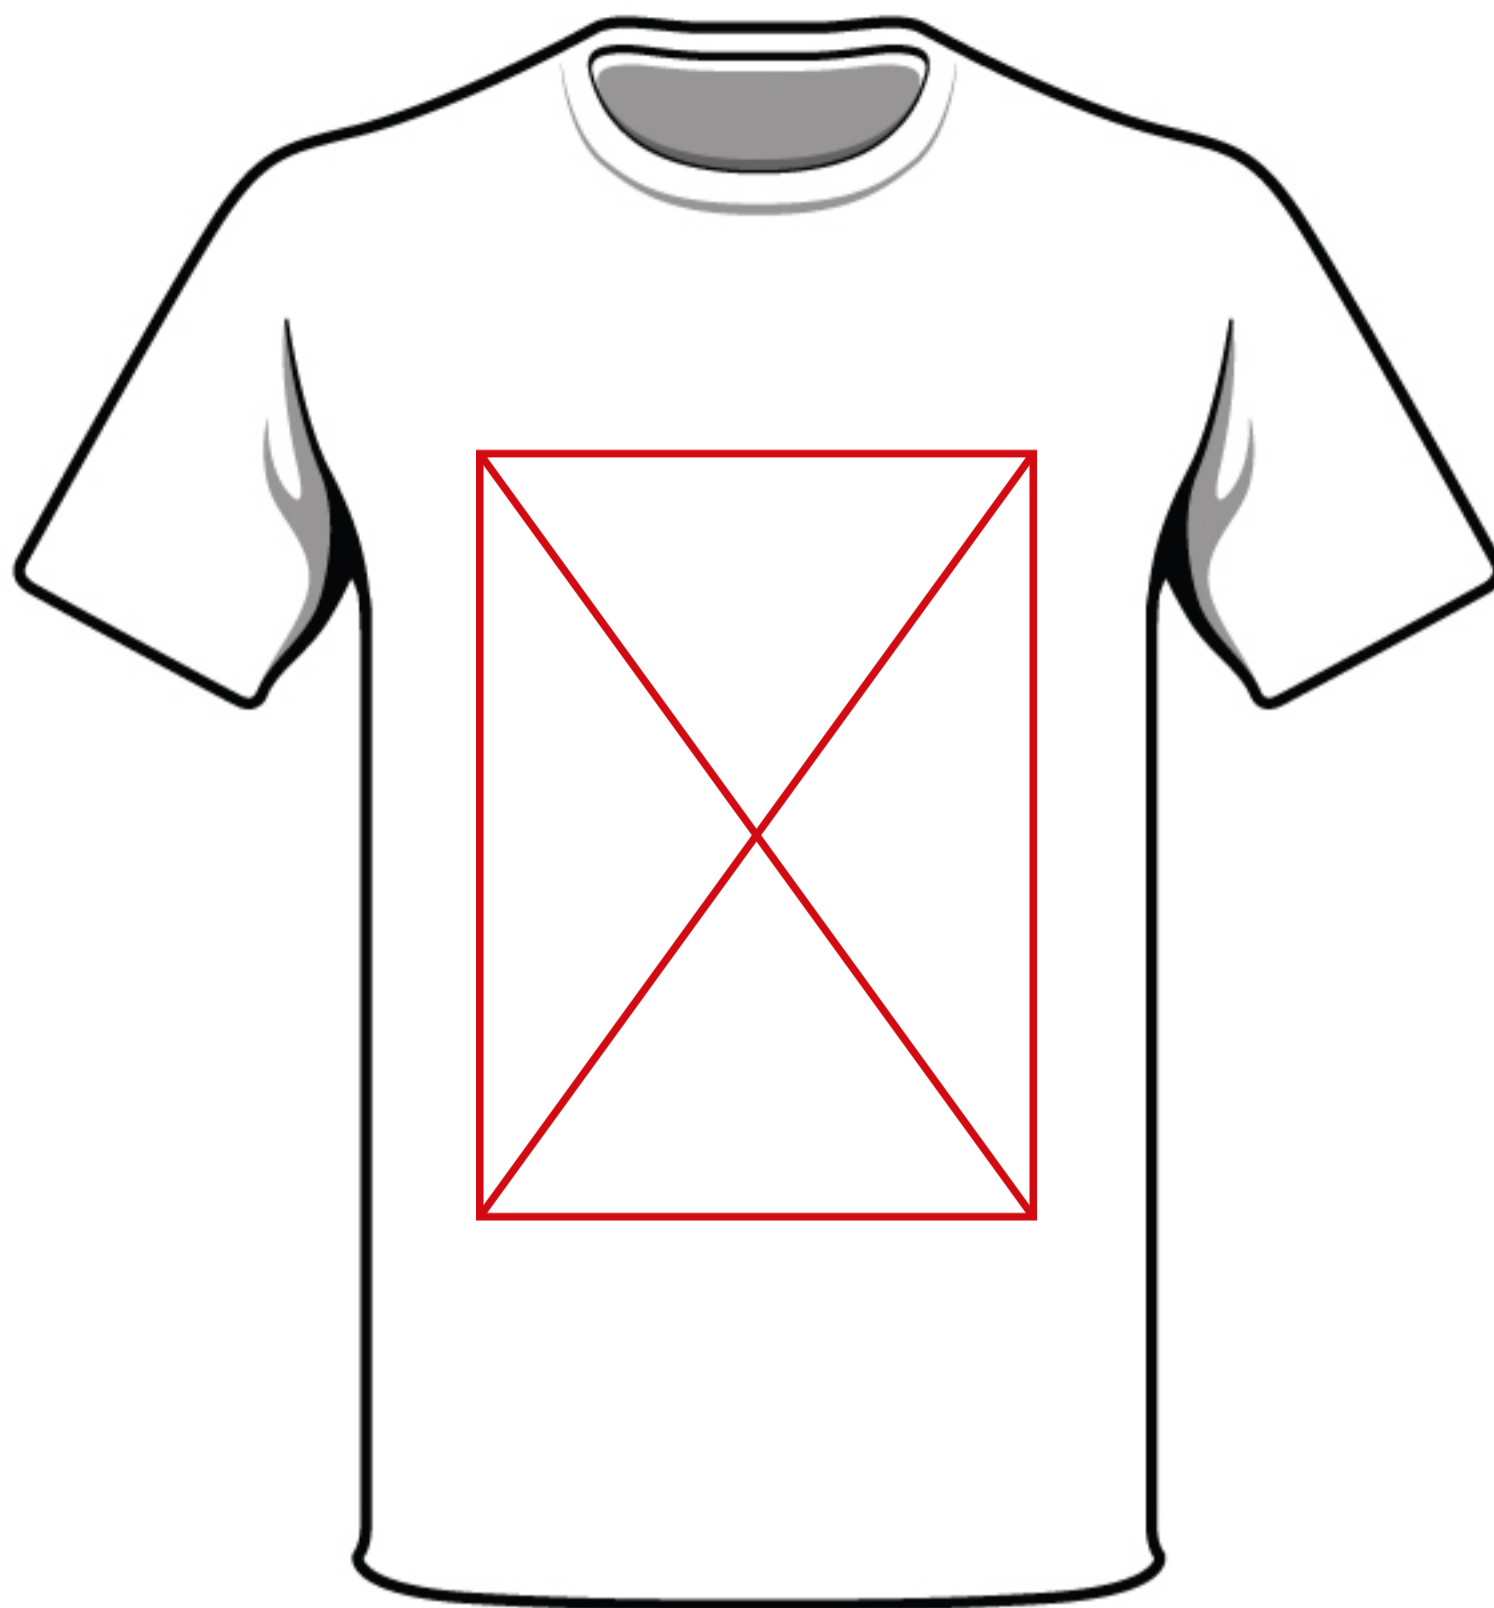

T-shirt

Dimensioni massime di stampa A4: cm 21x29,7

T

Tutti i testi devono essere convertiti in traccati

Metodo di colore - CMYK ; deve essere assegnato il profilo colore FOGRA 39

Formato file PDF

I file inviati devono essere salvati in formato PDF, SENZA CROCINI, INDICATORI DI TAGLIO E DI COLORE