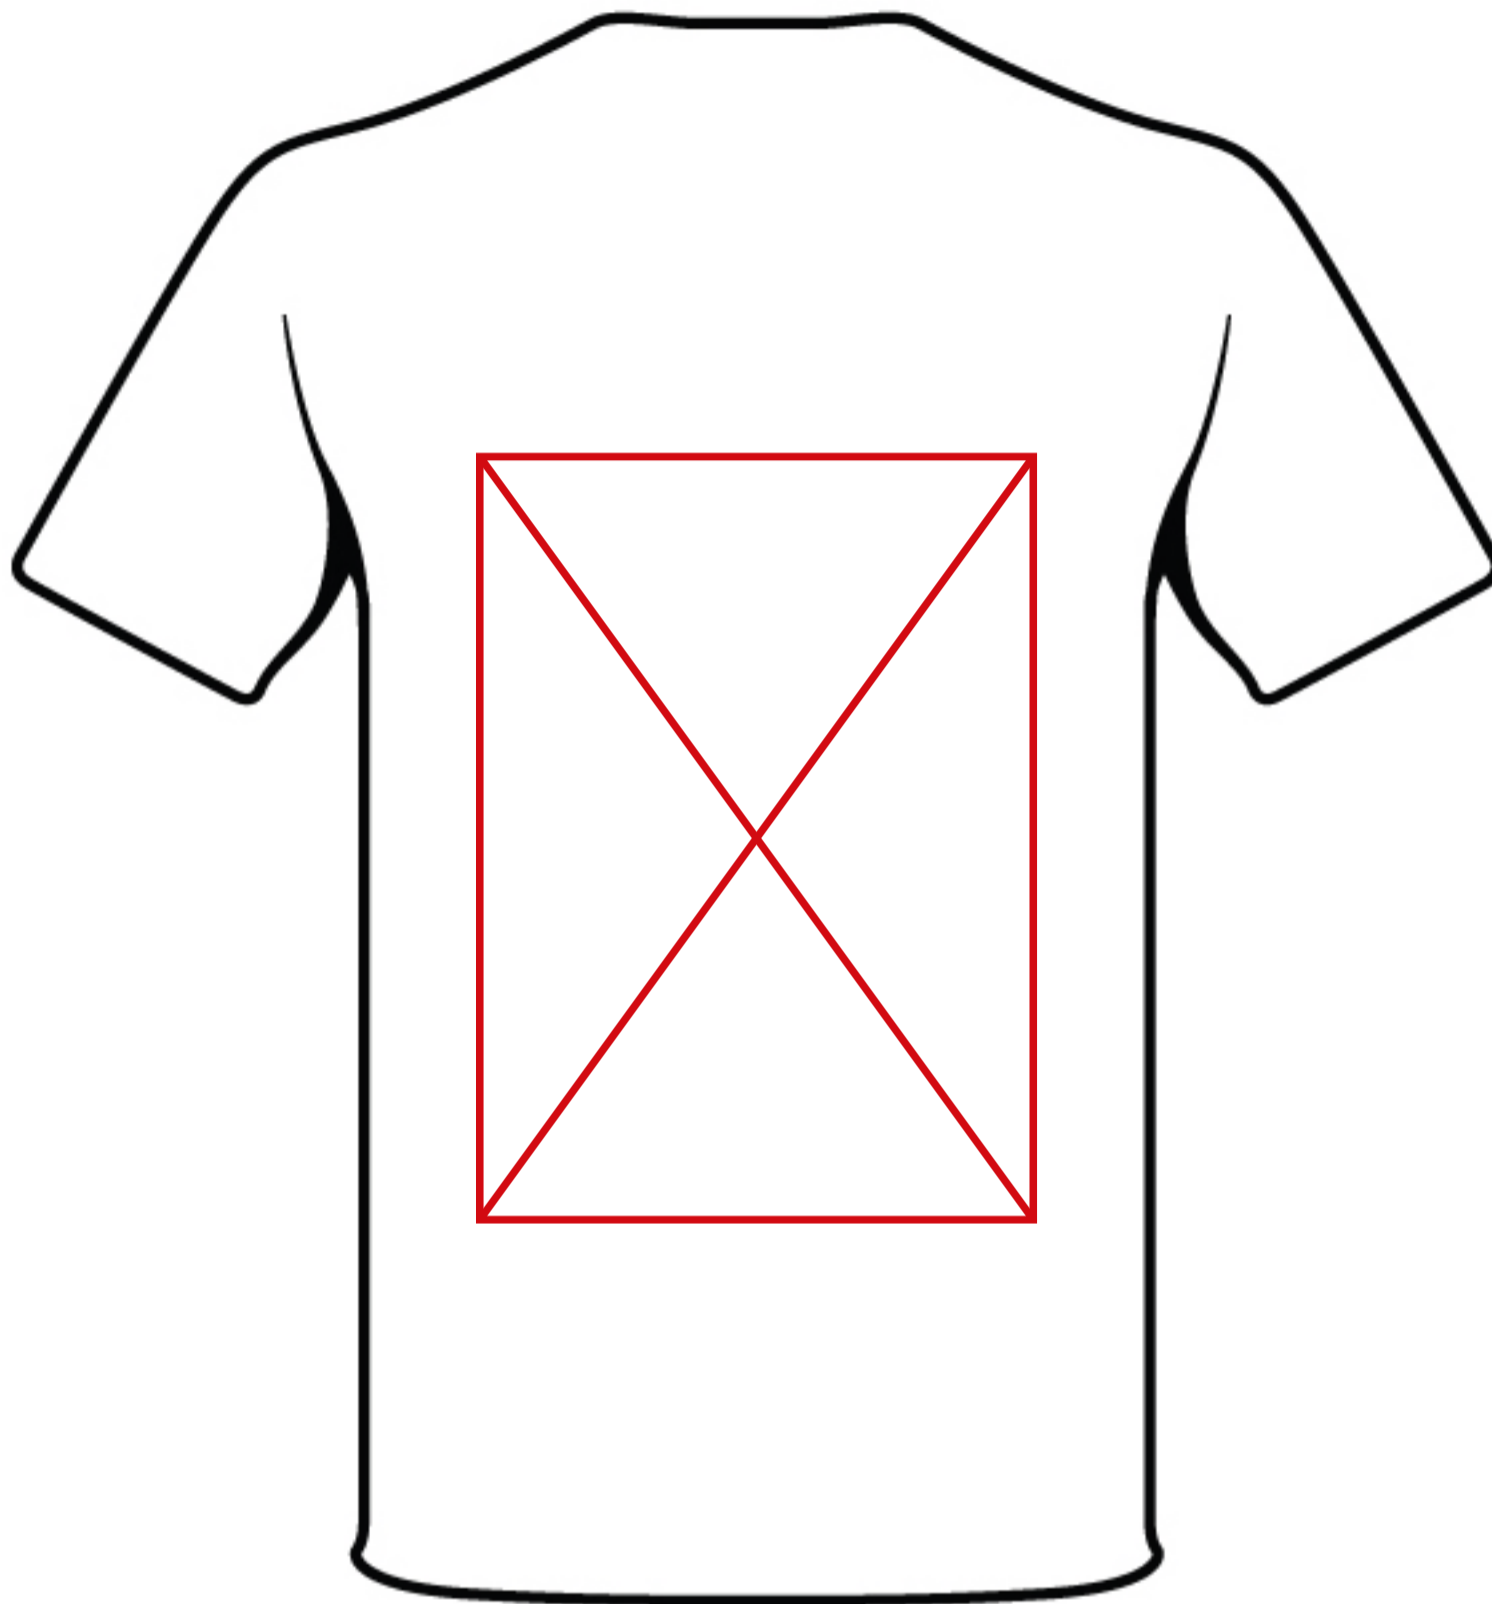

T-shirt (retro)

Dimensioni massime di stampa A4: cm 21x29,7

T

Tutti i testi devono essere convertiti in traccati

Metodo di colore - CMYK ; deve essere assegnato il profilo colore FOGRA 39

Formato file PDF

I file inviati devono essere salvati in formato PDF, SENZA CROCINI, INDICATORI DI TAGLIO E DI COLORE