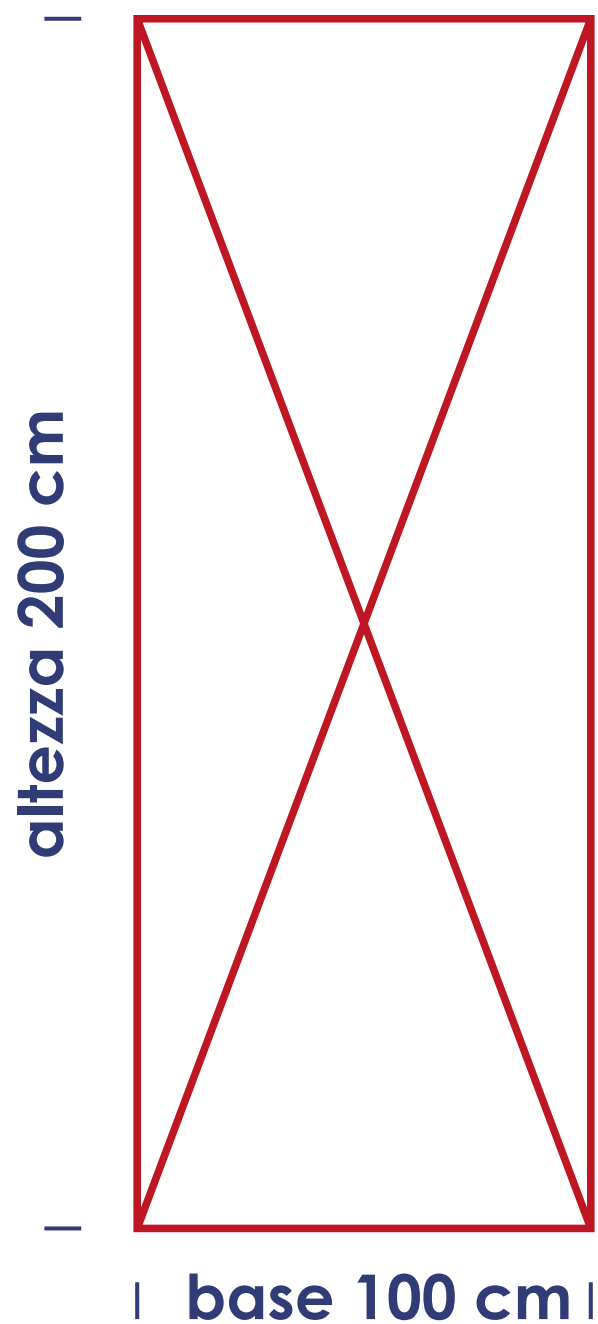

RollUp Deluxe (100x200)

Dimensioni massime di stampa: cm base 100x200 altezza, scala 1:1

T

Tutti i testi devono essere convertiti in traccati

Metodo di colore - CMYK ; deve essere assegnato il profilo colore FOGRA 39