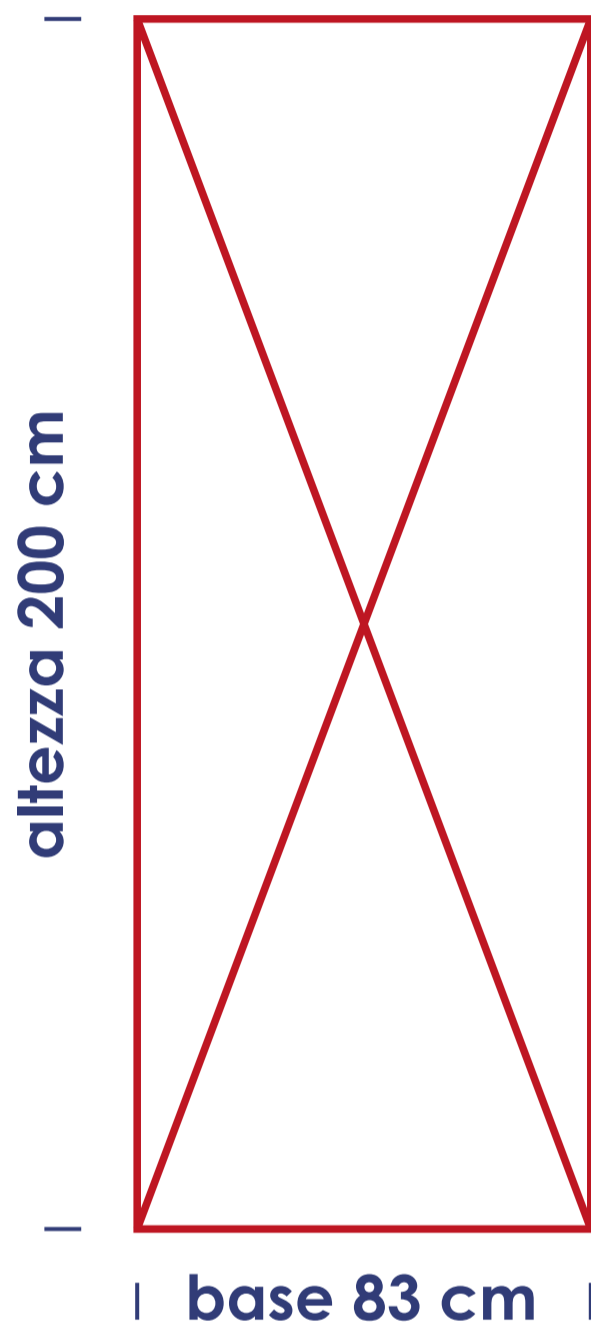

RollUp Deluxe (83x200)

Dimensioni massime di stampa: cm base 83x200 altezza, scala 1:1

T

Tutti i testi devono essere convertiti in traccati

Metodo di colore - CMYK ; deve essere assegnato il profilo colore FOGRA 39