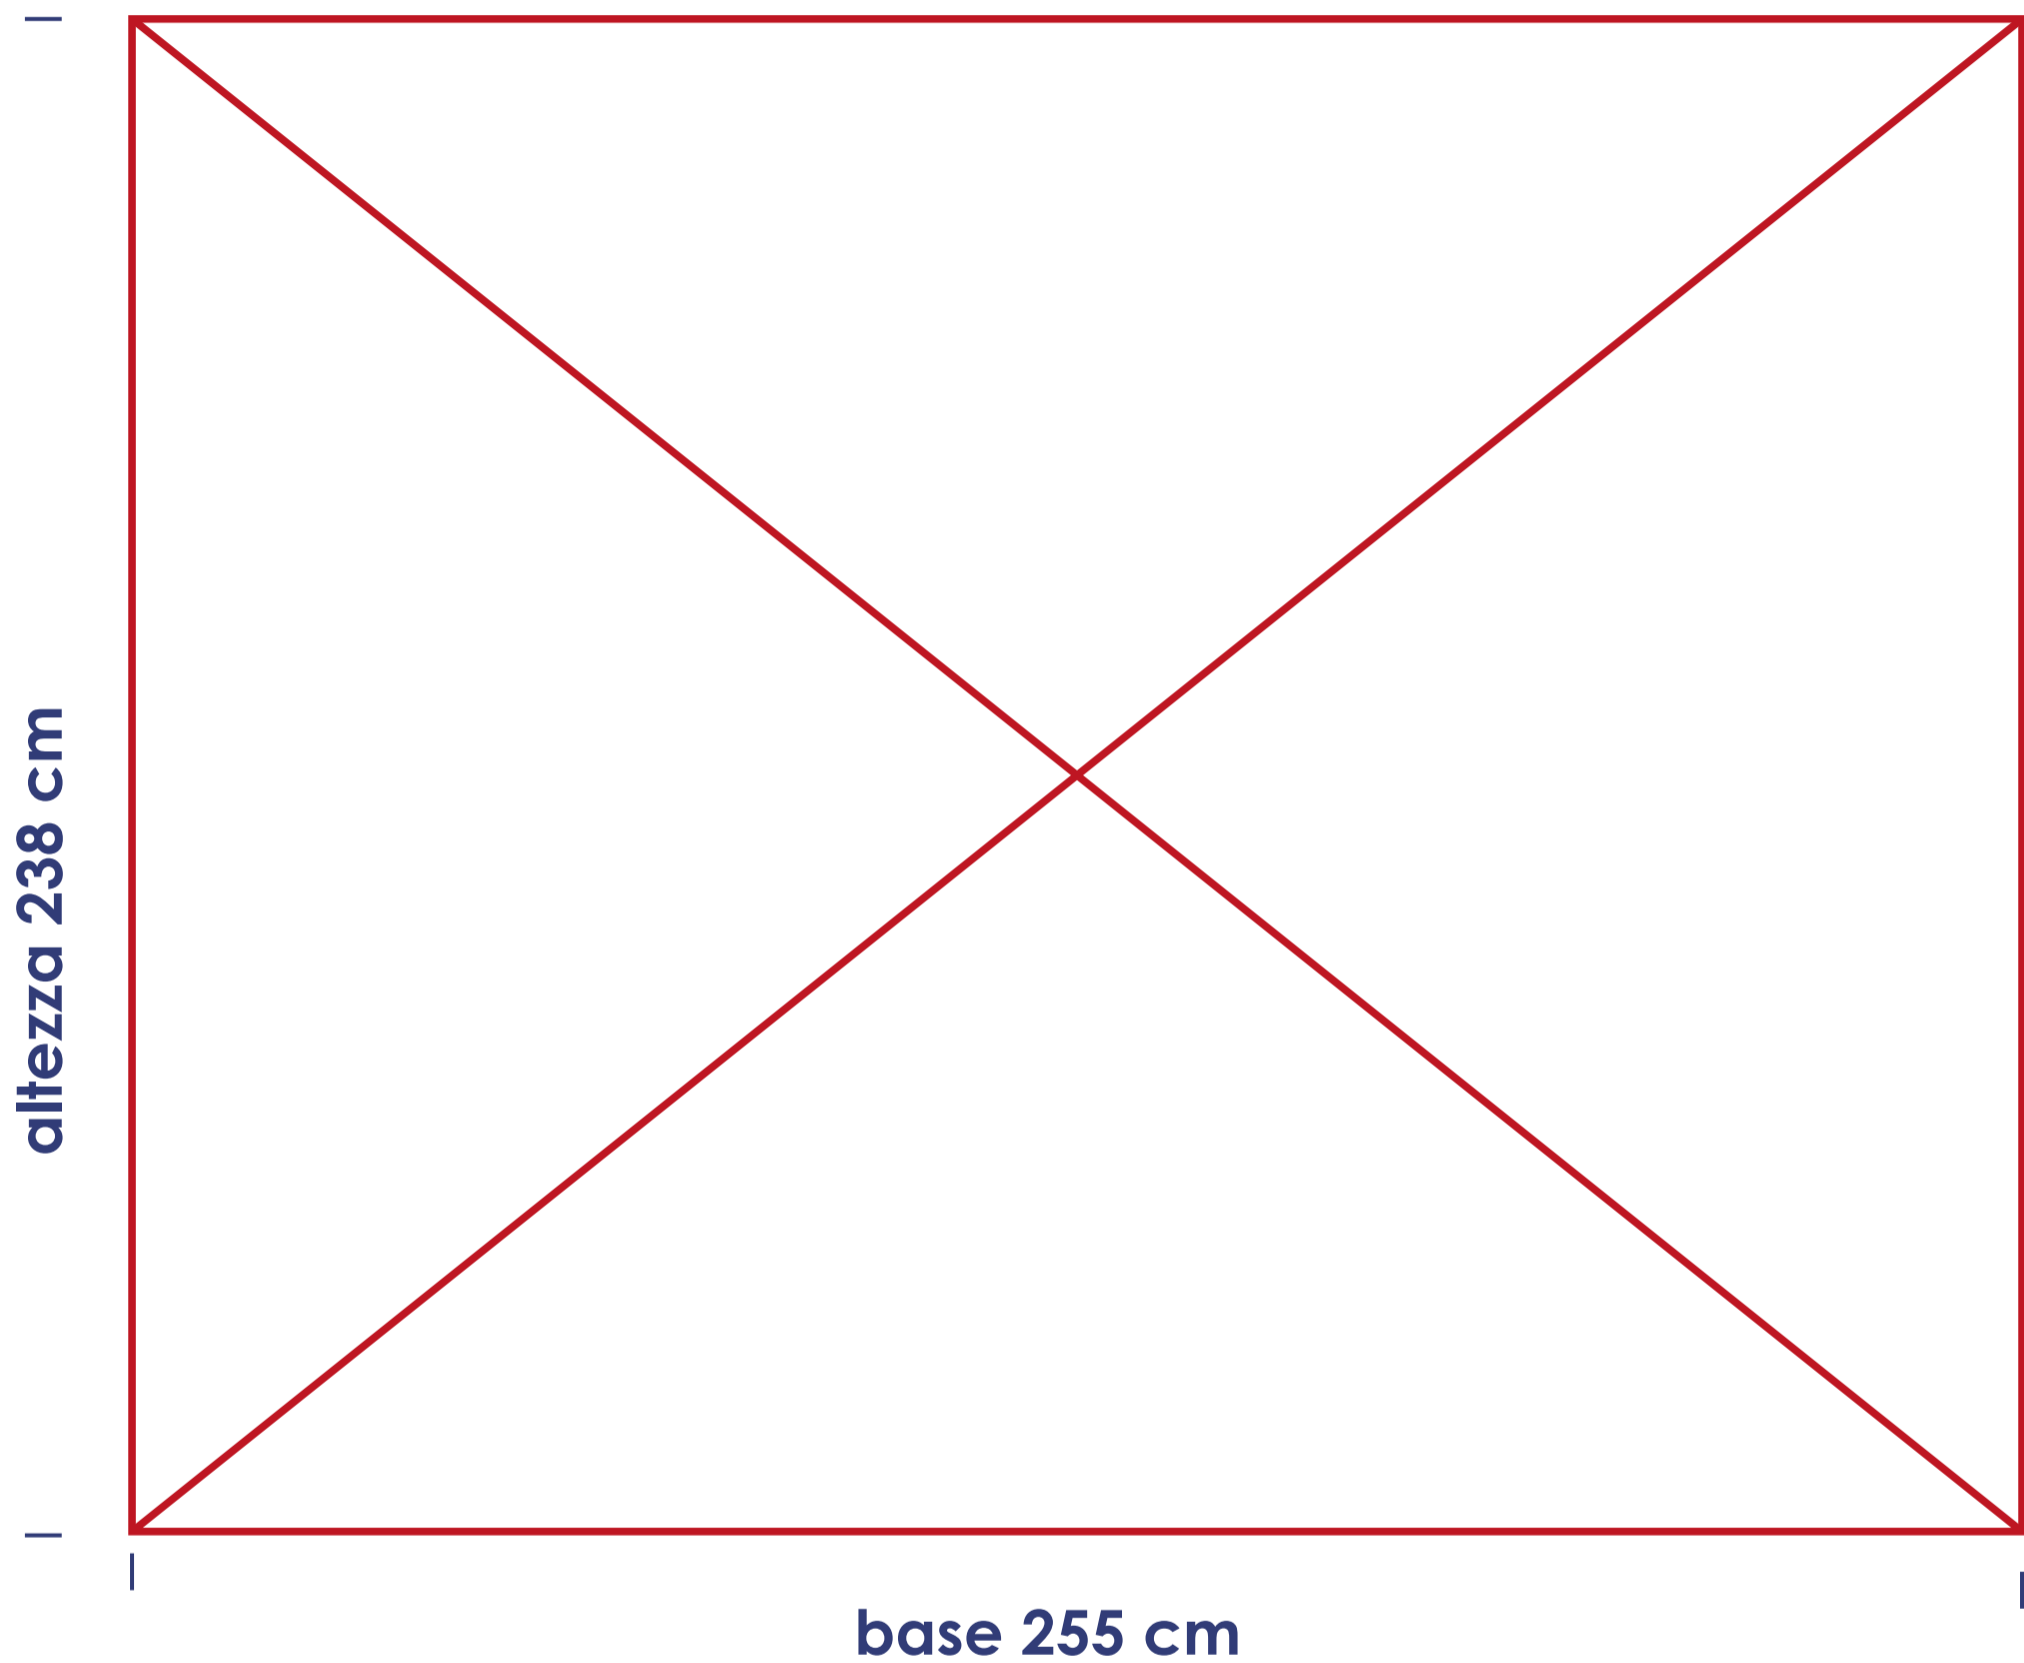

# ECO L-BANNER WIDER

Dimensioni massime di stampa: cm base 255x238 altezza, scala 1:1

**T**

Tutti i testi devono essere convertiti in traccati

Metodo di colore - CMYK ; deve essere assegnato il profilo colore FOGRA 39