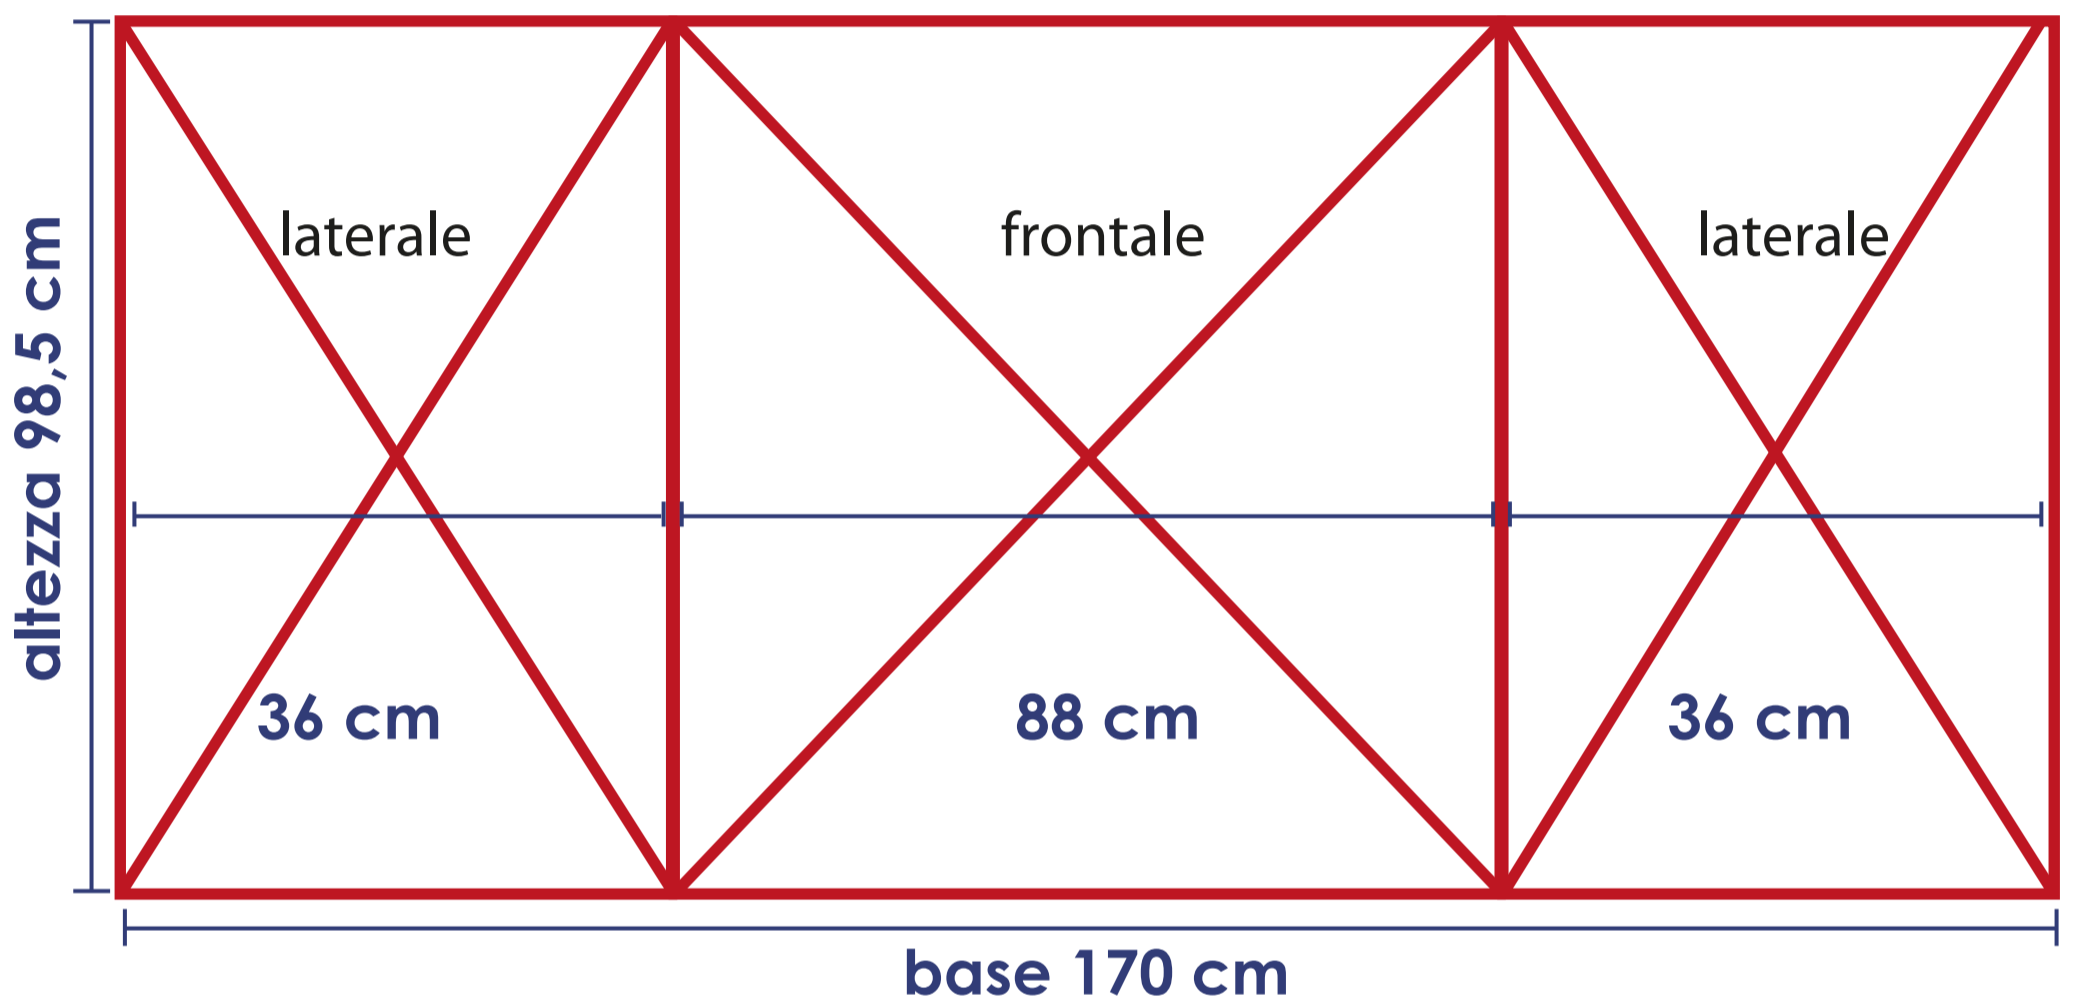

# ECONOMY TABLE

Dimensioni massime di stampa: cm base 170x98,5 altezza, scala 1:1

**T**

Tutti i testi devono essere convertiti in traccati

Metodo di colore - CMYK ; deve essere assegnato il profilo colore FOGRA 39