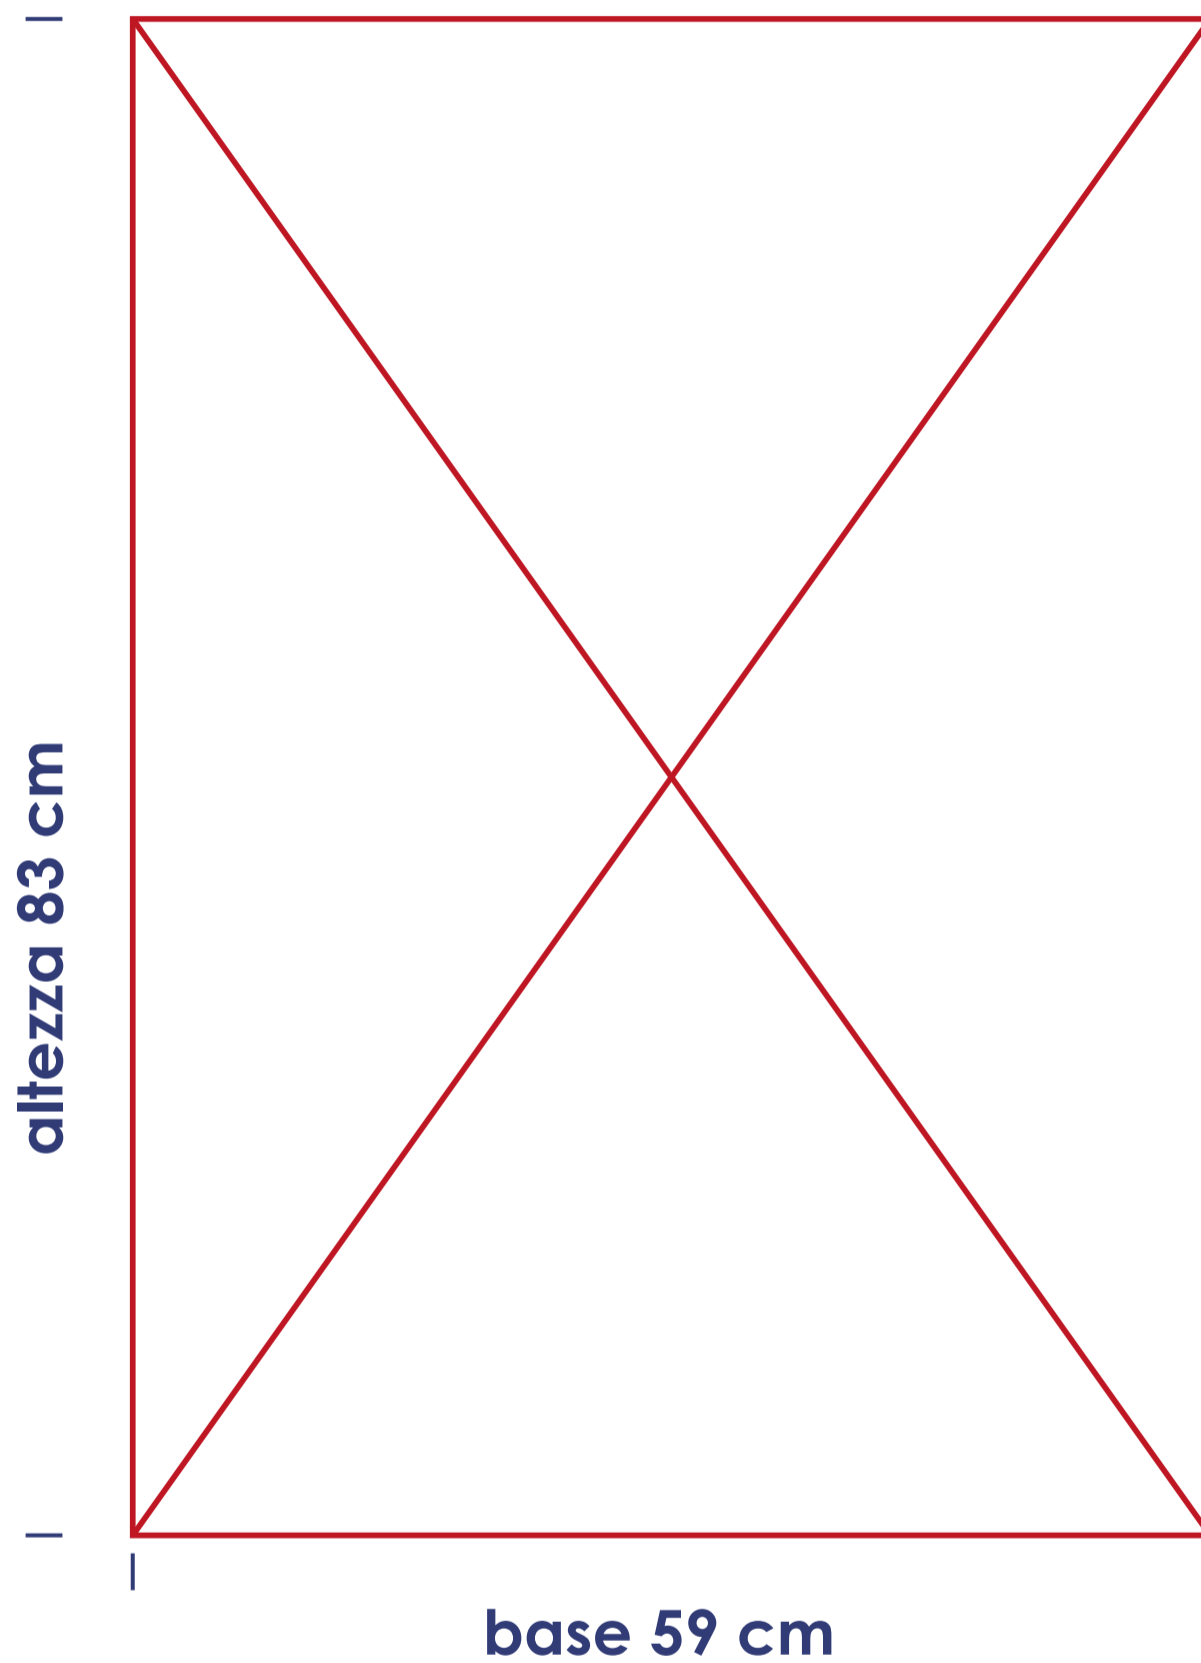

Lavagna Out Simple

Dimensioni massime di stampa: cm base 59x83 altezza, scala 1:1

T

Tutti i testi devono essere convertiti in traccati

Metodo di colore - CMYK ; deve essere assegnato il profilo colore FOGRA 39