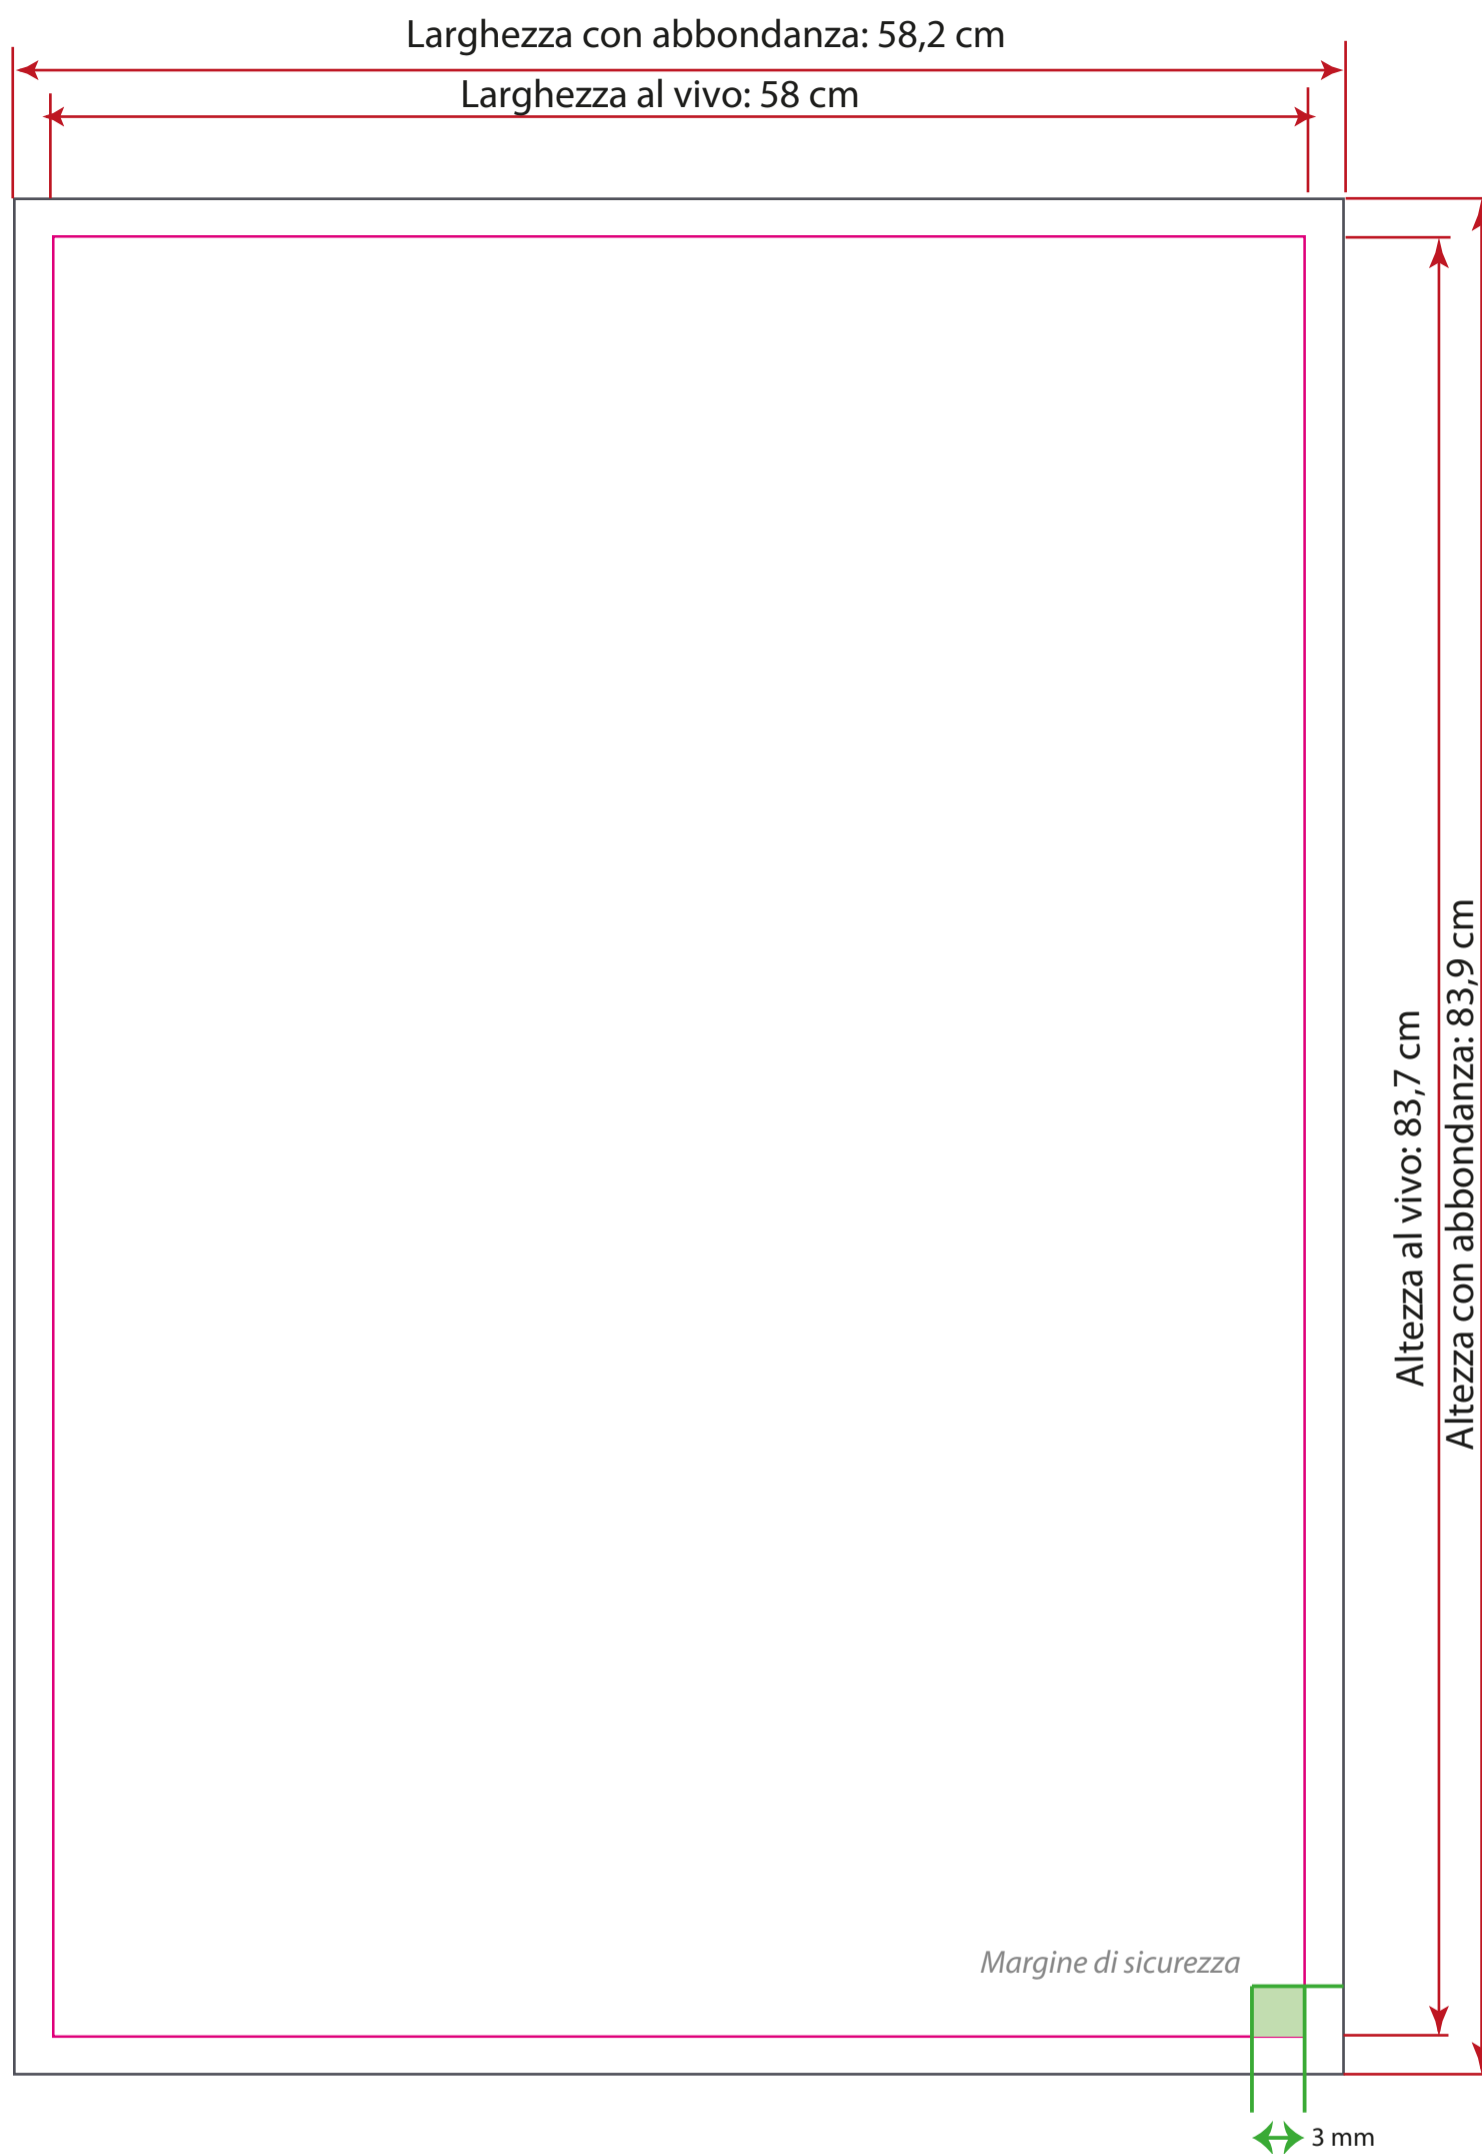

Poster Board Light

— ABBONDANZA: + 1 mm per lato

— FORMATO AL VIVO

MARGINE DI SICUREZZA: vi consigliamo - per testi e immagini NON al vivo sui lati - di mantenere una distanza interna di 3 mm per lato dal formato tagliato

T

Tutti i testi devono essere convertiti in traccati

Metodo di colore - CMYK ; deve essere assegnato il profilo colore FOGRA 39

Formato file PDF

I file inviati devono essere salvati in formato PDF, SENZA CROCINI, INDICATORI DI TAGLIO E DI COLORE

Risoluzione file

I file di stampa devono essere ad alta risoluzione: 300 dpi