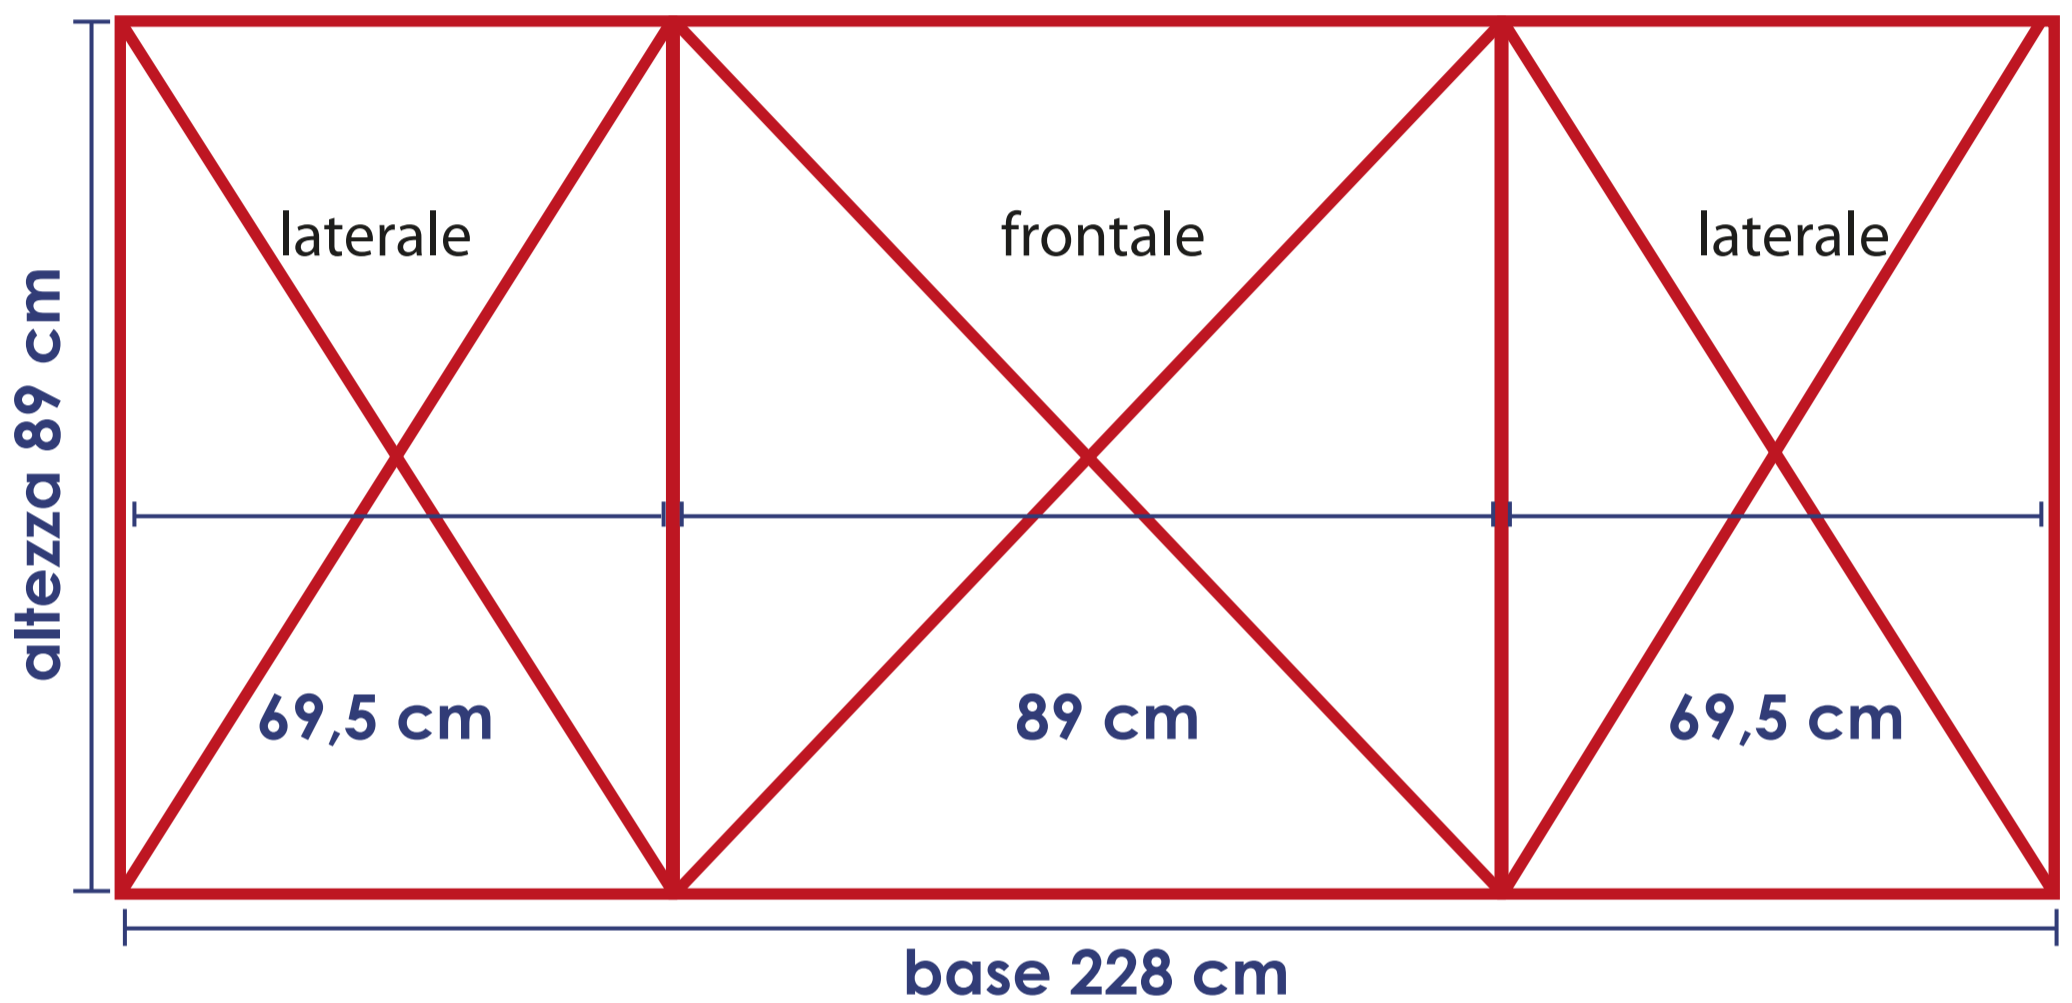

# Banchetto promo

Dimensioni massime di stampa: cm base 228x89 altezza, scala 1:1

**T**

Tutti i testi devono essere convertiti in traccati

Metodo di colore - CMYK ; deve essere assegnato il profilo colore FOGRA 39