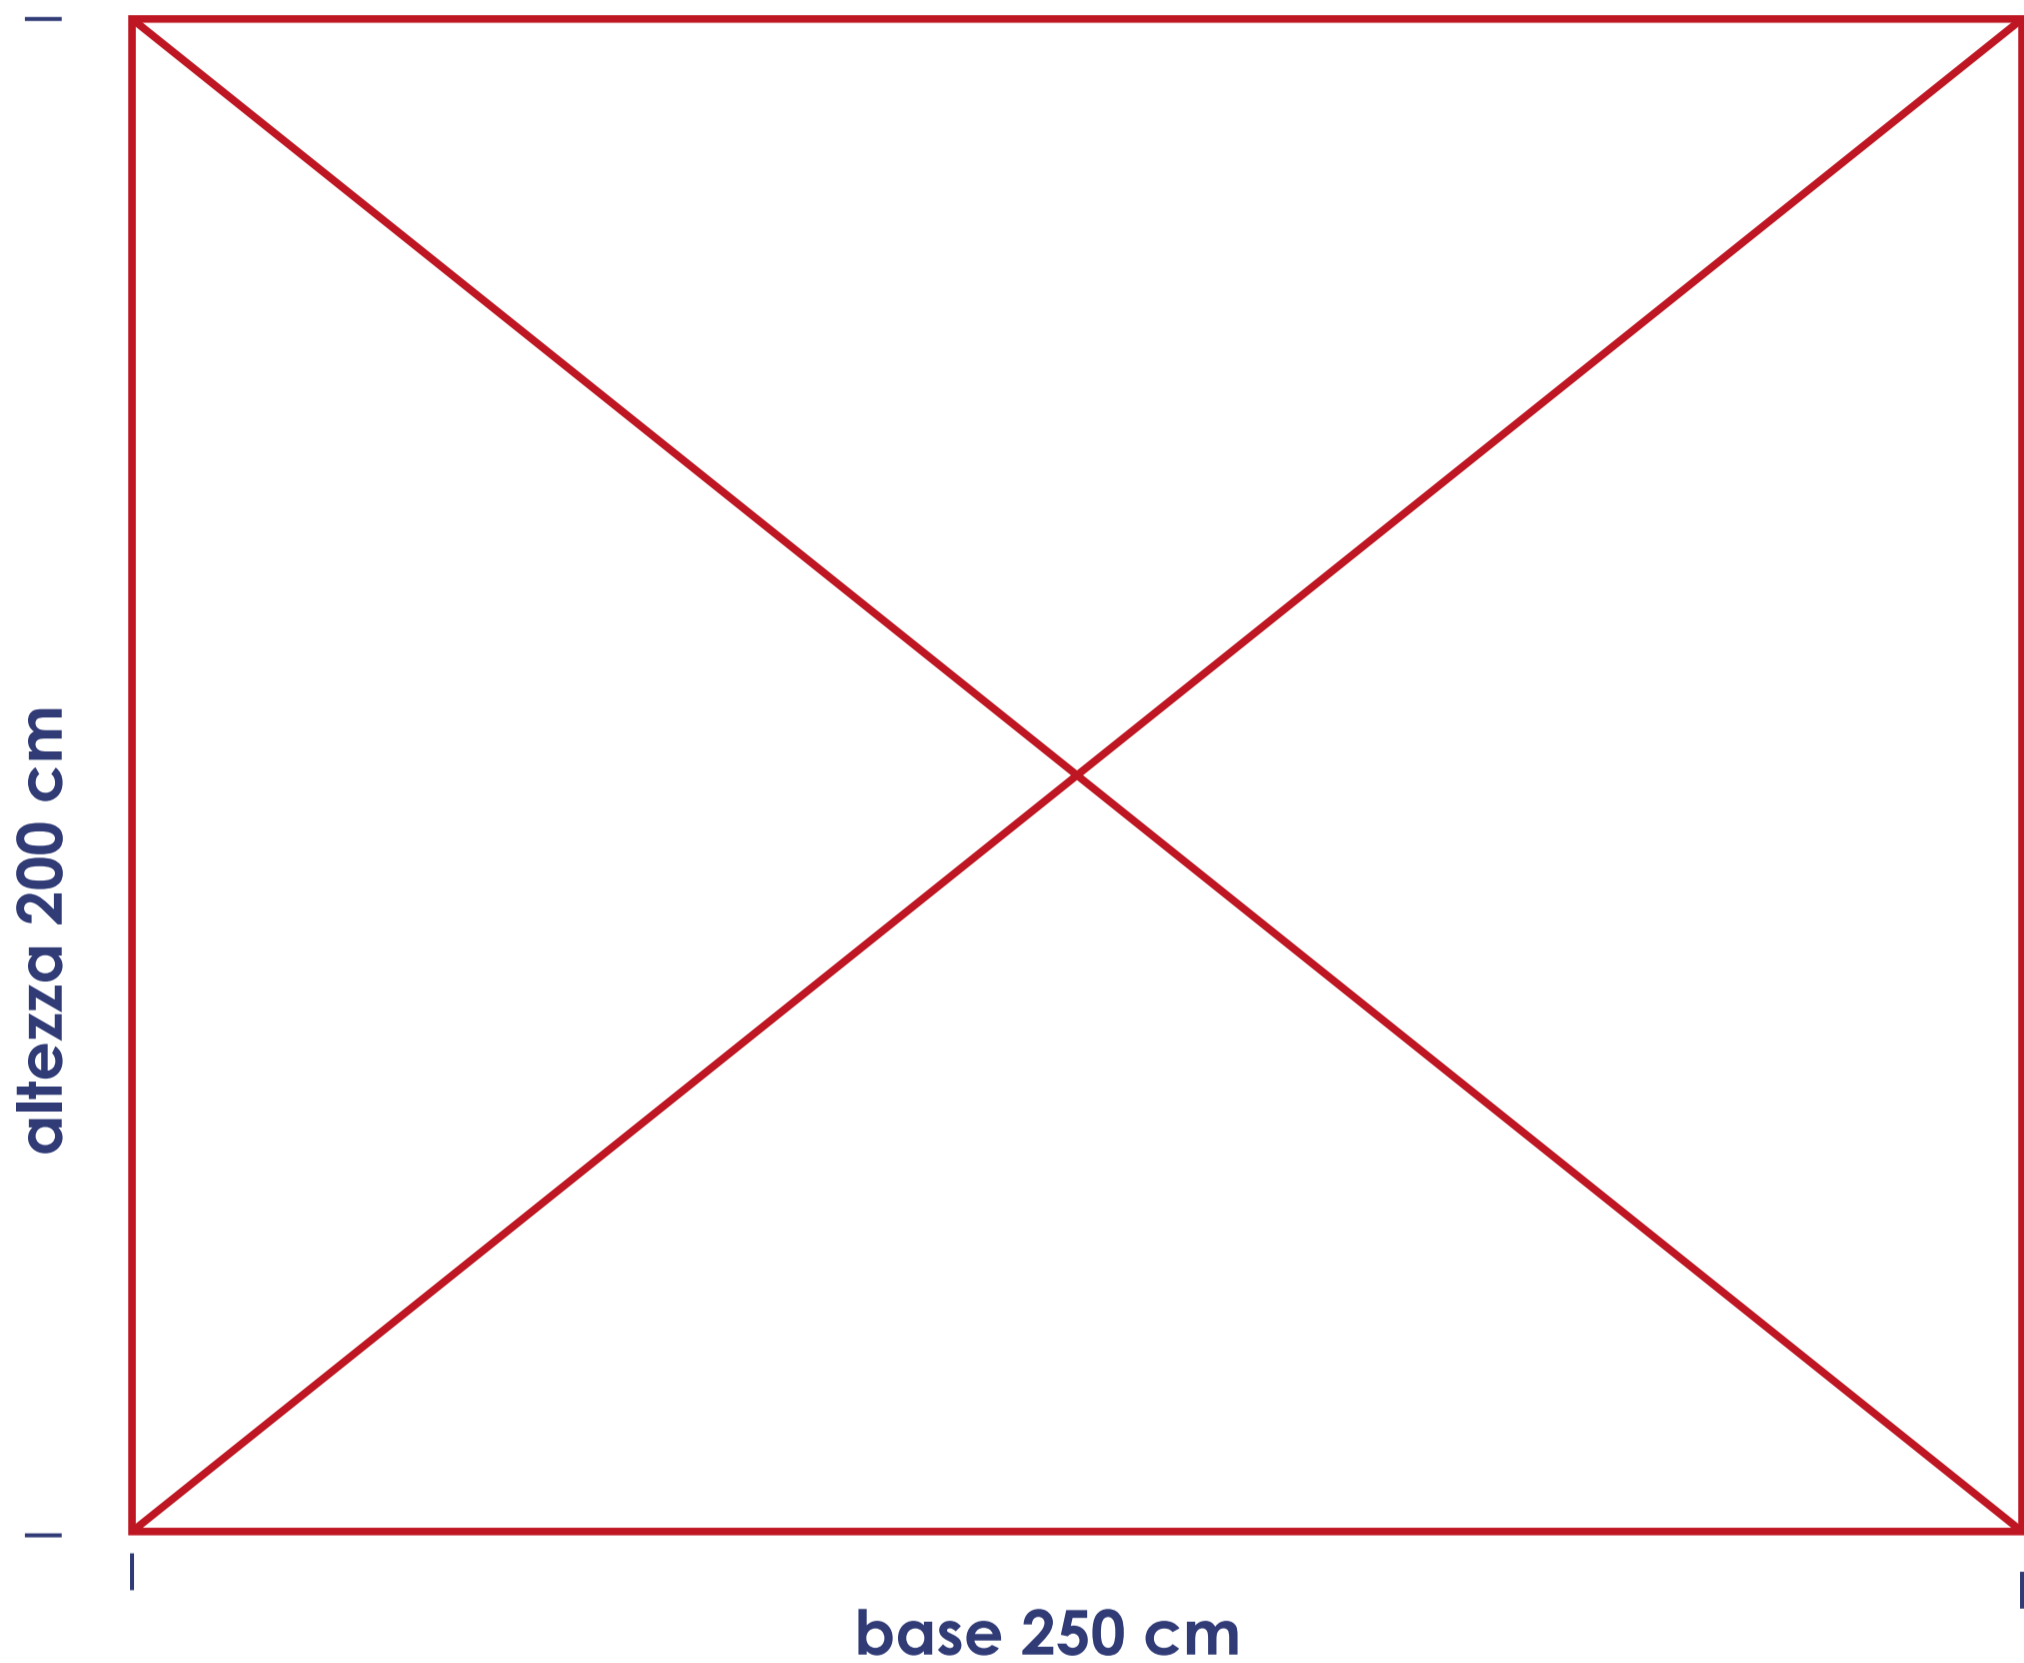

Stand Bifacciale 250x200

Dimensioni massime di stampa: cm base 250x200 altezza, scala 1:1

T

Tutti i testi devono essere convertiti in traccati

Metodo di colore - CMYK ; deve essere assegnato il profilo colore FOGRA 39