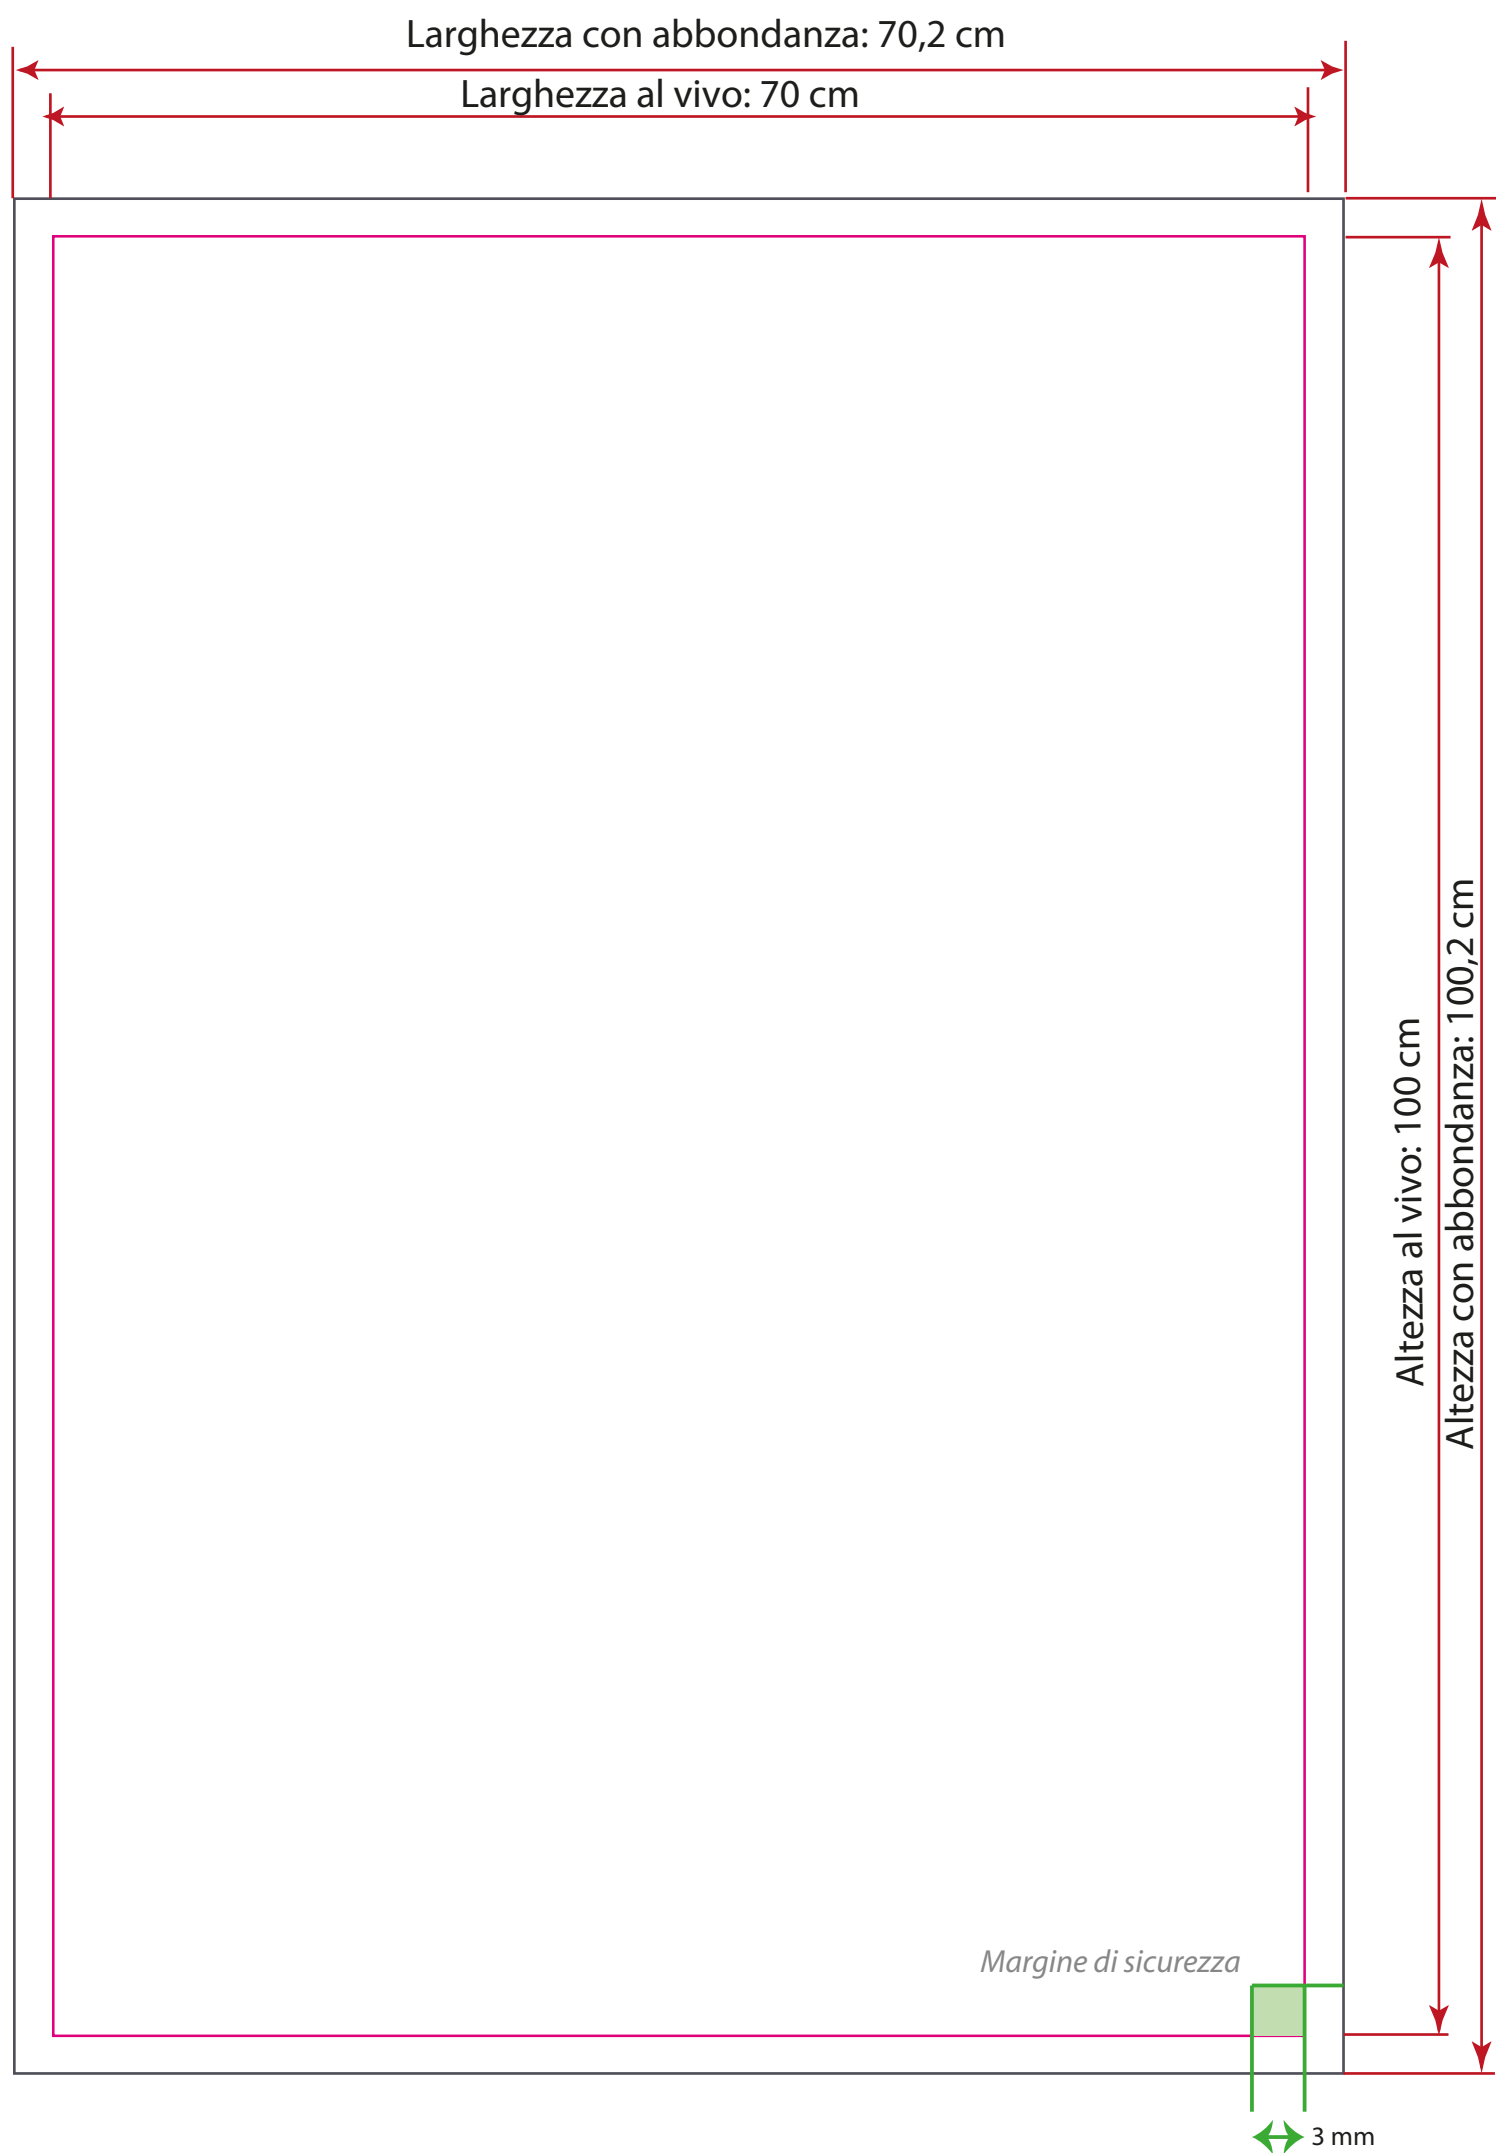

Poster Board Big

— ABBONDANZA: + 1 mm per lato

— FORMATO AL VIVO

MARGINE DI SICUREZZA: vi consigliamo - per testi e immagini NON al vivo sui lati - di mantenere una distanza interna di 3 mm per lato dal formato tagliato

T

Tutti i testi devono essere convertiti in traccati

Metodo di colore - CMYK ; deve essere assegnato il profilo colore FOGRA 39

Formato file PDF

I file inviati devono essere salvati in formato PDF, SENZA CROCINI, INDICATORI DI TAGLIO E DI COLORE