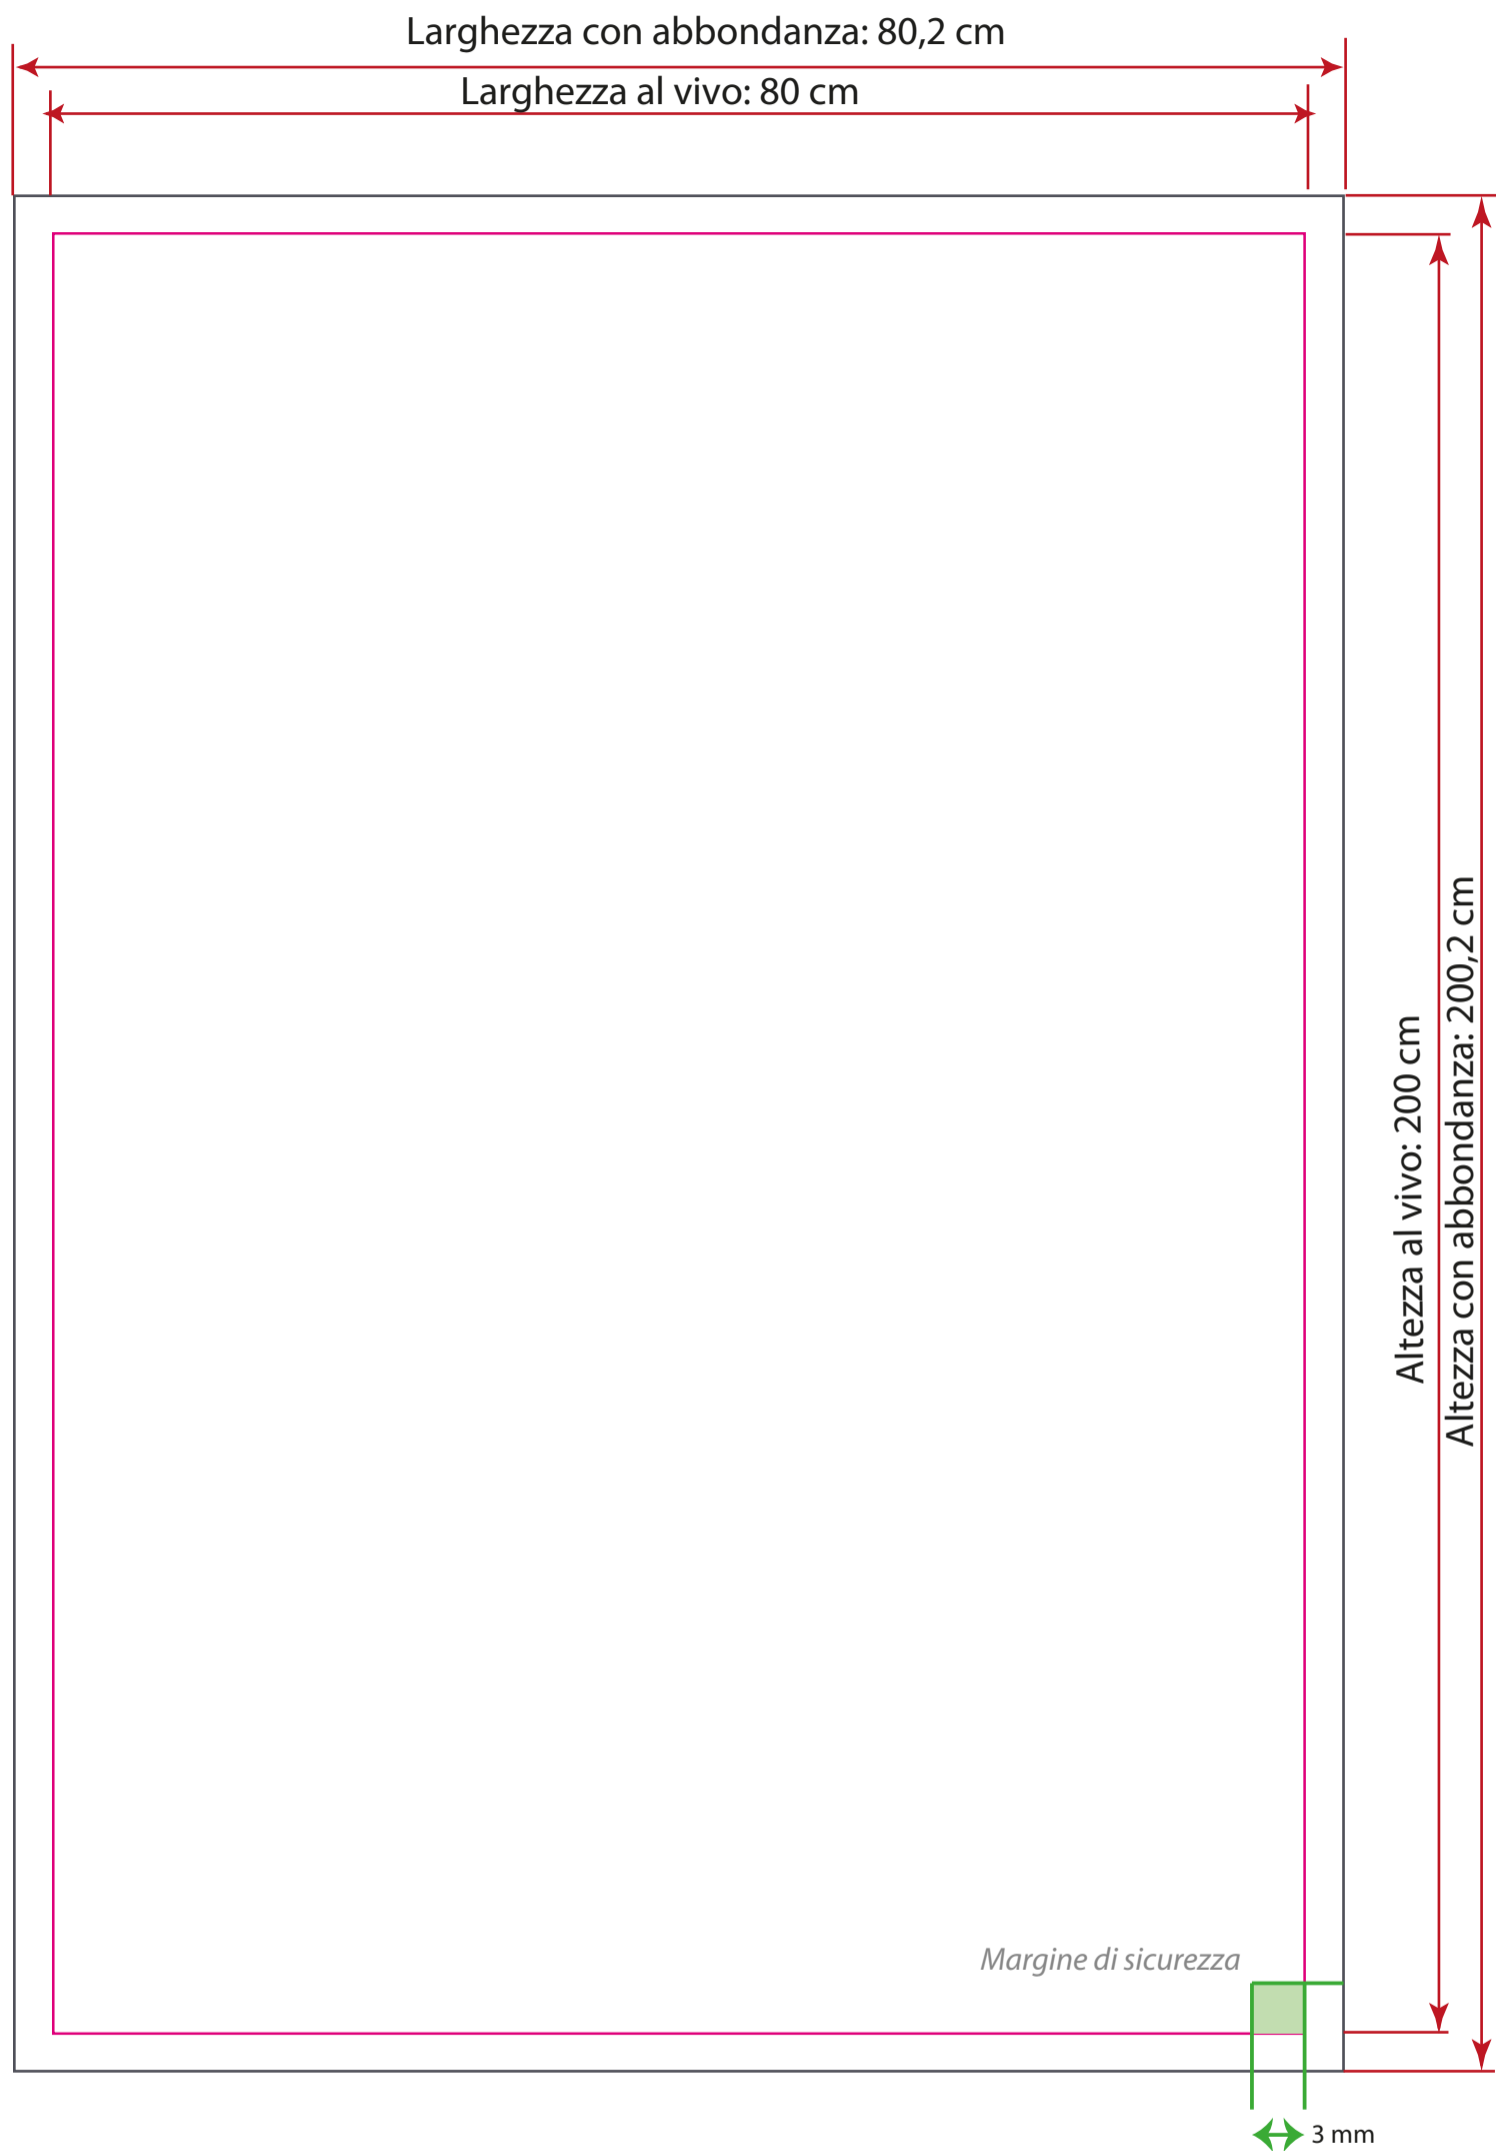

RollUp Tank

— ABBONDANZA: + 1 mm per lato

— FORMATO AL VIVO

MARGINE DI SICUREZZA: vi consigliamo - per testi e immagini NON al vivo sui lati - di mantenere una distanza interna di 3 mm per lato dal formato tagliato

T

Tutti i testi devono essere convertiti in traccati

Metodo di colore - CMYK ; deve essere assegnato il profilo colore FOGRA 39

Formato file PDF

I file inviati devono essere salvati in formato PDF, SENZA CROCINI, INDICATORI DI TAGLIO E DI COLORE

Risoluzione file

I file di stampa devono essere ad alta risoluzione: 300 dpi