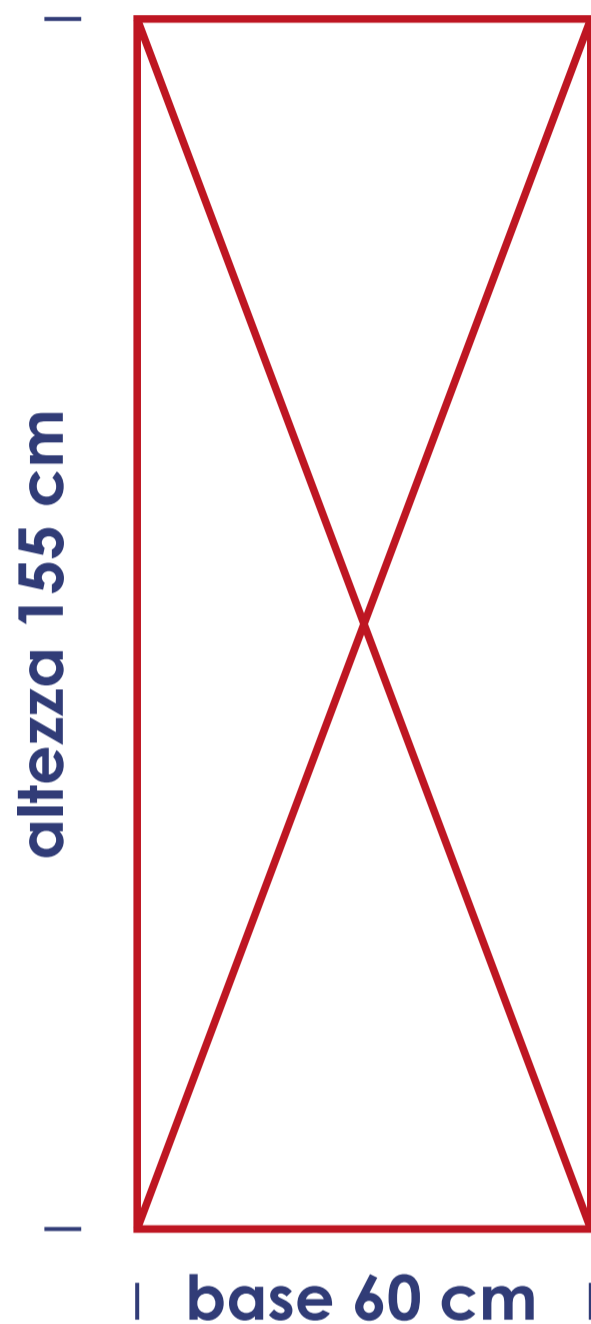

DY POP 60x155

Dimensioni massime di stampa: cm base 60x155 altezza, scala 1:1

T

Tutti i testi devono essere convertiti in traccati

Metodo di colore - CMYK ; deve essere assegnato il profilo colore FOGRA 39