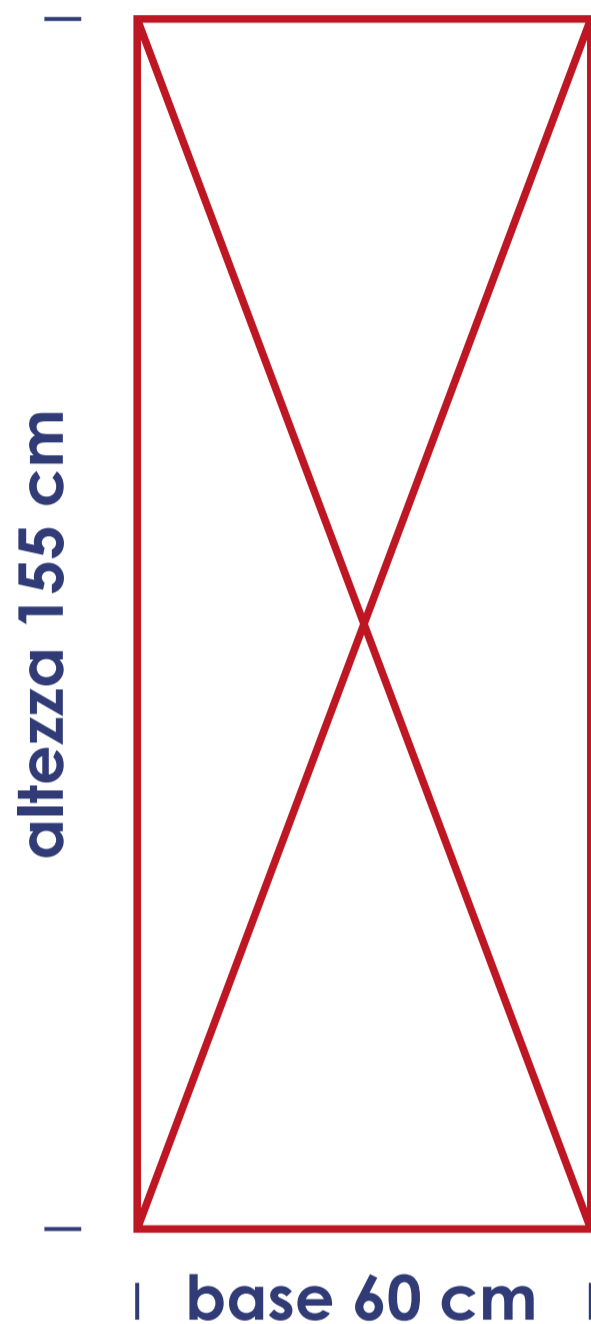

POSTER SHELF DISCAL FOOT

Dimensioni massime di stampa: cm base 60x155 altezza, scala 1:1

T

Tutti i testi devono essere convertiti in traccati

Metodo di colore - CMYK ; deve essere assegnato il profilo colore FOGRA 39